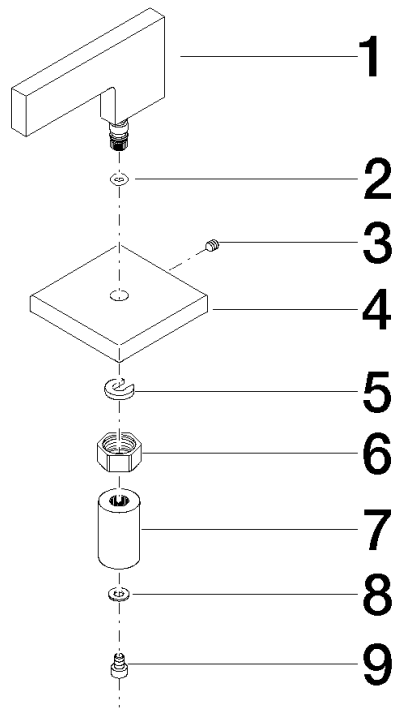

Griff für Spültisch Stand Hebel 55 x 80 x 135 mm - Chrom

90 20 68 001 00

Griff für Spültisch Stand Hebel 55 x 80 x 135 mm - Chrom

90 20 68 001 00

Griff für Spültisch Stand Hebel 55 x 80 x 135 mm - Chrom

90 20 68 001 00

Griff für Spültisch Stand Hebel 55 x 80 x 135 mm - Chrom

90 20 68 001 00

Griff für Spültisch Stand Hebel 55 x 80 x 135 mm - Chrom

90 20 68 001 00

Ersatzteilstückliste

Nr.	Artikelnummer	Benennung	Verbaumenge	Lieferzeit
	09 20 68 001-00	Griff für Spültisch Stand Hebel 85 x 61 x 9 mm - Chrom	9	10