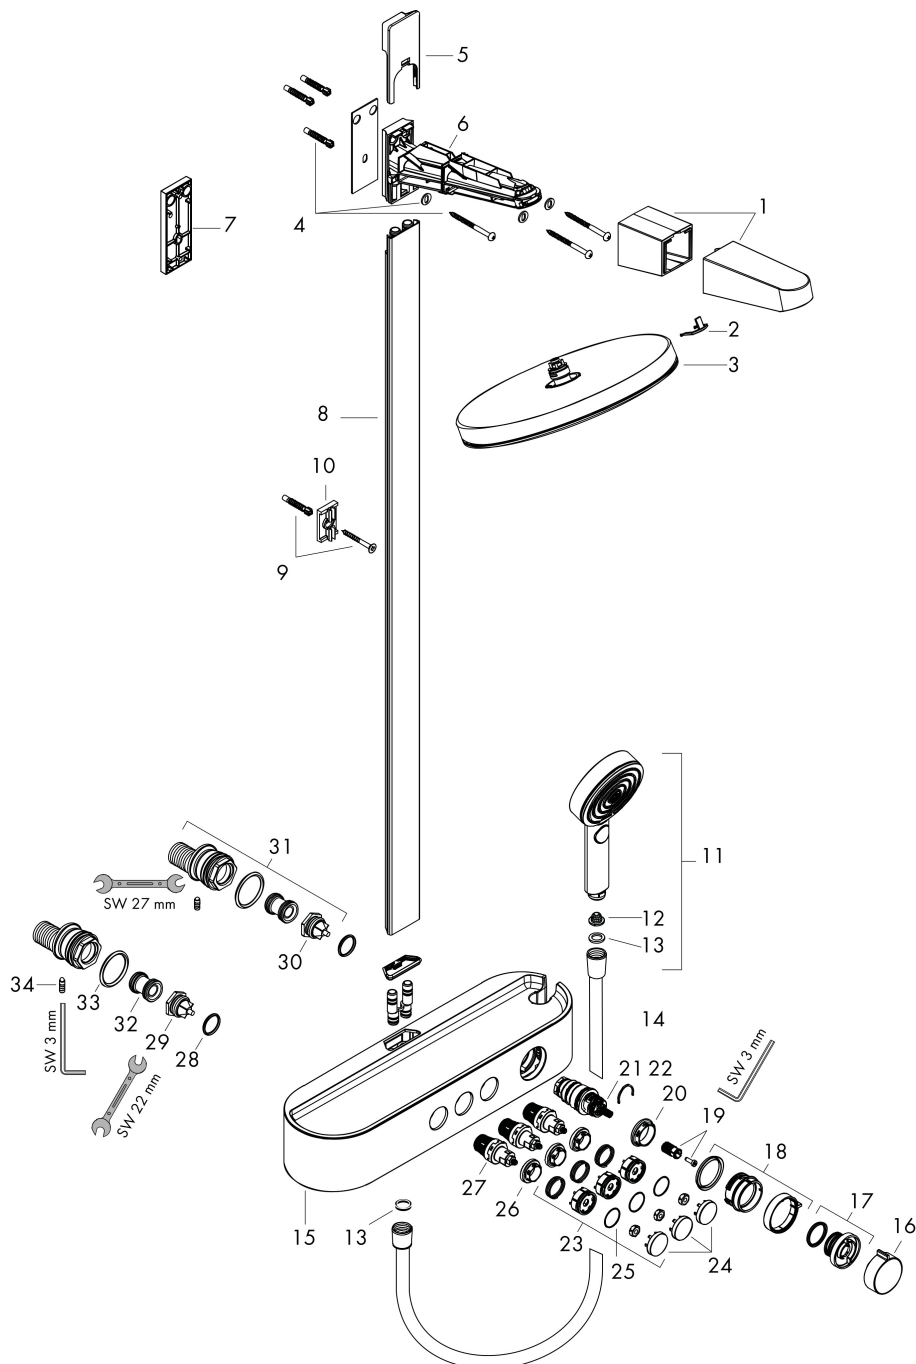

Merk hansgrohe
Artikelnaam **Pulsify S** Showerpipe 260 2jet met ShowerTablet Select 400
Art.nr. 24240140
Oppervlakte Brushed Bronze
Netto prijs 1.554,52 EUR

Explosietekening voor bouwjaar: >01/23

Merk	hansgrohe
Artikelnaam	Pulsify S Showerpipe 260 2jet met ShowerTablet Select 400
Art.nr.	24240140
Oppervlakte	Brushed Bronze
Netto prijs	1.554,52 EUR

Onderdelen voor bouwjaar: >01/23

Pos	Beschrijving	Art.nr.	Prijs
1	afdekkap	94519140	40,14
2	klemhaak	94521000	3,12
3	Hoofdouche	94520140	468,62
4	bevestigingsmateriaal	98716000	13,21
5	afdekkap	94518140	16,22
6	douche-arm compl.	87566000	66,87
7	opvulschijf 7 mm	94517000	54,08
8	stijgbuis met afdekking (935 mm)	94515140	468,62
9	bevestigingsmateriaal	40916000	4,99
10	wandhouder	94516000	8,01
11	Handdouche	24110140	64,89
12	zeef	92672000	4,99
13	dichting	98058000	3,12
14	doucheslang Isiflex'B 1,60 m	28276140	50,59
15	Thermostaat	87856140	1.083,16
16	greep	94403140	51,06
17	aanslagring	94404000	34,01
18	greep	94405140	31,82
19	greepadapter m. schroef	93228000	8,01
20	moer	98913000	17,26
21	temperatuur regeleenheid	98282000	95,16
22	regeleenheid voor verwisselde aansluitingen	92373000	236,70
23	veer met huls	92340000	10,82
24	symboolset	98367140	63,34
25	O-ring 20x1	98140000	3,12
26	moer	98368000	10,82
27	bovendeel	95758000	95,16
28	O-ring 17x2	98199000	3,12
29	terugslagklep (drukbestendig tot 2 MPa)	93223000	26,73
30	terugslagklep (drukbestendig tot 2 MPa)	95773000	26,73
31	S-koppelingenset	95772000	81,54
32	slagdemper	96429000	4,99
33	O-ring 29x3	98371000	4,99
34	inbusschroef M6x16 inclusief O-ring 29x3	98372000	8,01