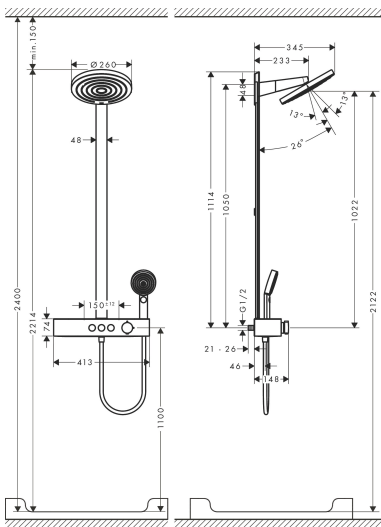

Certificaat

Merk hansgrohe
 Artikelnaam **Pulsify S** Showerpipe 260 2jet met ShowerTablet Select 400
 Art.nr. 24240140
 Oppervlakte Brushed Bronze
 Netto prijs 1.554,52 EUR

Stroomschema

1 Handdouche
 2 Hoofddouche

Merk hansgrohe
 Artikelnaam **Pulsify S** Showerpipe 260 2jet met ShowerTablet Select 400
 Art.nr. 24240140
 Oppervlakte Brushed Bronze
 Netto prijs 1.554,52 EUR

Installatievoorbeelden

i Afmetingen kunnen variëren vanwege keramische toleranties die verband houden met het productieproces.

Onderdelen voor bouwjaar: >01/23

Pos	Beschrijving	Art.nr.	Prijs
1	afdekkap	94519140	40,14
2	klemhaak	94521000	3,12
3	Hoofdouche	94520140	468,62
4	bevestigingsmateriaal	98716000	13,21
5	afdekkap	94518140	16,22
6	douche-arm compl.	87566000	66,87
7	opvulschijf 7 mm	94517000	54,08
8	stijgbuis met afdekking (935 mm)	94515140	468,62
9	bevestigingsmateriaal	40916000	4,99
10	wandhouder	94516000	8,01
11	Handdouche	24110140	64,89
12	zeef	92672000	4,99
13	dichting	98058000	3,12
14	doucheslang Isiflex'B 1,60 m	28276140	50,59
15	Thermostaat	87856140	1.083,16
16	greep	94403140	51,06
17	aanslagring	94404000	34,01
18	greep	94405140	31,82
19	greepadapter m. schroef	93228000	8,01
20	moer	98913000	17,26
21	temperatuur regeleenheid	98282000	95,16
22	regeleenheid voor verwisselde aansluitingen	92373000	236,70
23	veer met huls	92340000	10,82
24	symboolset	98367140	63,34
25	O-ring 20x1	98140000	3,12
26	moer	98368000	10,82
27	bovendeel	95758000	95,16
28	O-ring 17x2	98199000	3,12
29	terugslagklep (drukbestendig tot 2 MPa)	93223000	26,73
30	terugslagklep (drukbestendig tot 2 MPa)	95773000	26,73
31	S-koppelingenset	95772000	81,54
32	slagdemper	96429000	4,99
33	O-ring 29x3	98371000	4,99
34	inbusschroef M6x16 inclusief O-ring 29x3	98372000	8,01