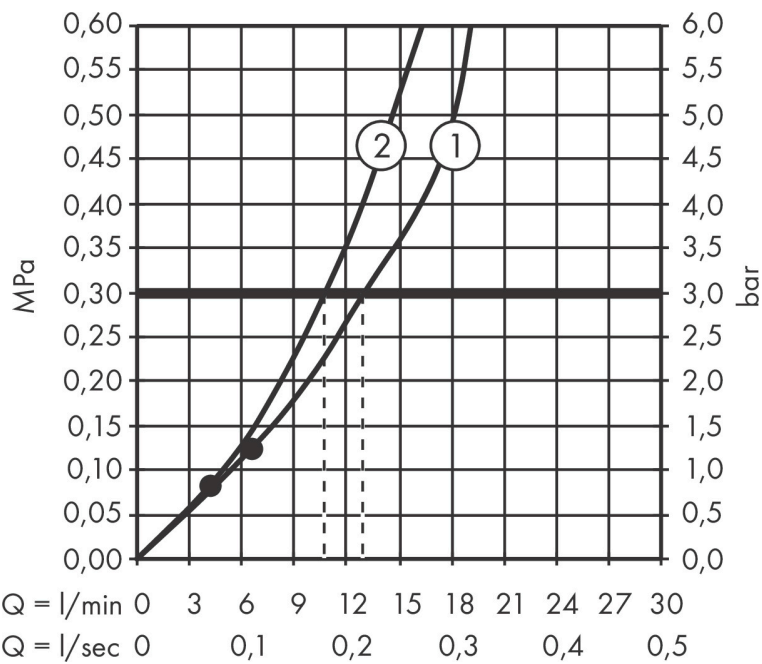

Certificaat

Merk hansgrohe
 Artikelnaam **Pulsify S** Showerpipe 260 2jet met ShowerTablet Select 400
 Art.nr. 24240140
 Oppervlakte Brushed Bronze
 Netto prijs 1.554,52 EUR

Stroomschema

1 Handdouche
 2 Hoofddouche

Merk hansgrohe
 Artikelnaam **Pulsify S** Showerpipe 260 2jet met ShowerTablet Select 400
 Art.nr. 24240140
 Oppervlakte Brushed Bronze
 Netto prijs 1.554,52 EUR

Installatievoorbeelden

i Afmetingen kunnen variëren vanwege keramische toleranties die verband houden met het productieproces.

Merk hansgrohe
 Artikelnaam **Pulsify S** Showerpipe 260 2jet met ShowerTablet Select 400
 Art.nr. 24240140
 Oppervlakte Brushed Bronze
 Netto prijs 1.554,52 EUR

Explosietekening voor bouwjaar: >01/23

Merk	hansgrohe
Artikelnaam	Pulsify S Showerpipe 260 2jet met ShowerTablet Select 400
Art.nr.	24240140
Oppervlakte	Brushed Bronze
Netto prijs	1.554,52 EUR