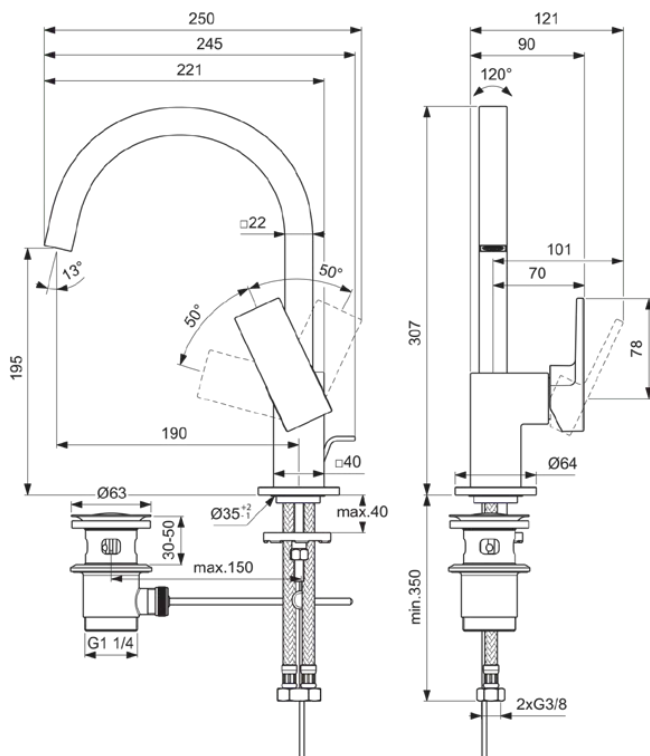

EXTRA

BD504A2

EXTRA | Wastafelmengkraan 90x245x307 mm, 190 mm sprong uitloop in brushed gold afwerking, 5 l/min (3 bar), met waste | EasyFix, Verborgen straalregelaar, Ecoflow, FirmaFlow, PVD technologie

Afbeelding & technische tekening

Algemene informatie

Productcategorie:	Wastafelmengkranen
Producttype:	Wastafelmengkraan
Merk:	Ideal Standard
Collectie:	EXTRA
Ontwerper:	Palomba Serafini Associati
Colour:	A2 - Brushed Gold
Afwerking van het oppervlak:	satijn
Hoogte (mm):	307
Breedte (mm):	90
Lengte / sprong (mm):	245
Bevestigingswijze:	EasyFix
Nettogewicht (kg):	2.12
EAN-code:	3800861111696