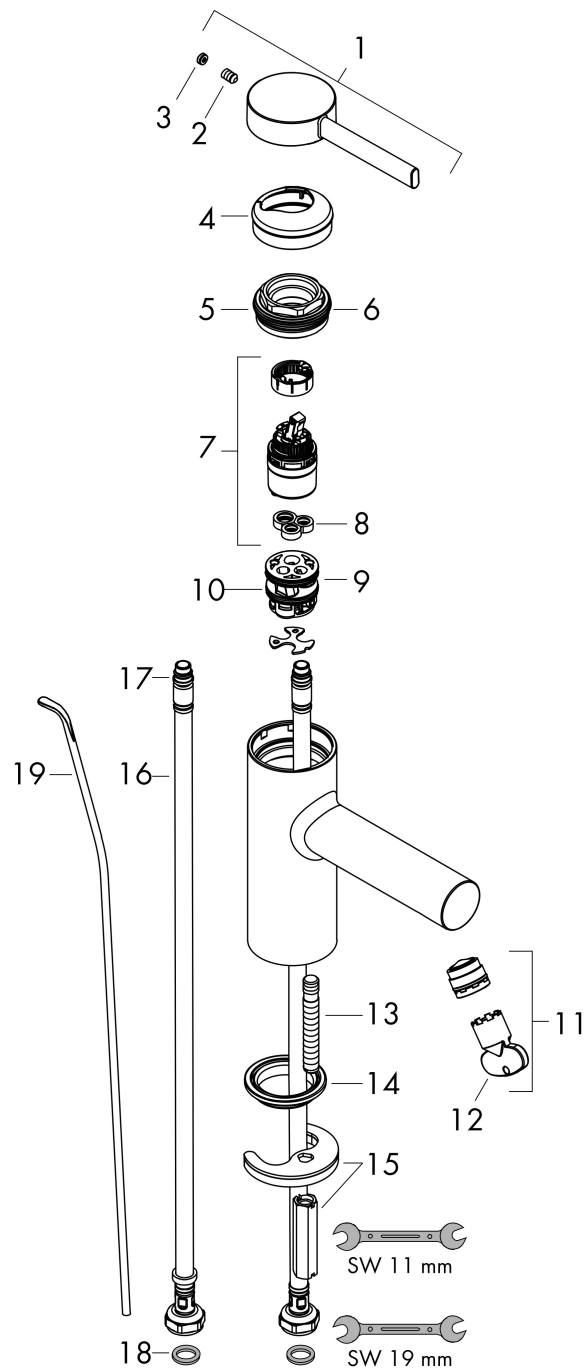

Merk	hansgrohe
Artikelnaam	Zesis S ééngreeps wastafelmengkraan 100 CoolStart met trekwaste
Art.nr.	74720000
Oppervlakte	chrom
Netto prijs	130,74 EUR

Product foto

Kenmerken

- ComfortZone: 100
- voorsprong uitloop 115 mm
- uitloophoogte: 104 mm
- greepvariant: Met pingreep
- vaste uitloop
- straalsoort: normale straal
- maximale doorstroomhoeveelheid bij 3 bar: 4 l/min
- keramisch kardoes
- pop-up afvoergarnituur G 1 ¼
- materiaal afvoergarnituur: synthetisch
- koud water met de greep in de middenpositie, bespaart energie en kosten
- EU taxonomie: max 6l/min - draagt substantieel bij aan duurzaamheid

Maat tekeningen

Technologie

Certificaat

Merk hansgrohe
 Artikelnaam **Zesis S** ééngreeps wastafelmengkraan 100 CoolStart met trekwaste
 Art.nr. 74720000
 Oppervlakte chroom
 Netto prijs 130,74 EUR

Stroomschema

Merk	hansgrohe
Artikelnaam	Zesis S ééngreeps wastafelmengkraan 100 CoolStart met trekwaste
Art.nr.	74720000
Oppervlakte	chrom
Netto prijs	130,74 EUR

Explosietekening voor bouwjaar: >01/25

Merk	hansgrohe
Artikelnaam	Zesis S ééngreeps wastafelmengkraan 100 CoolStart met trekwaste
Art.nr.	74720000
Oppervlakte	chroom
Netto prijs	130,74 EUR

Onderdelen voor bouwjaar: >01/25

Pos	Beschrijving	Art.nr.	Prijs
1	greep	87868000	12,70
2	inbusschroef M5x8	92851000	3,00
3	greepstop	94440460	3,00
4	rozet	94027000	20,40
5	spanschroef	87870000	
6	O-Ring 32x2	98193000	3,00
7	kardoes compl.	93760000	78,40
8	dichting	93383000	10,40
9	kardoesadapter	95975000	7,70
10	O-ring 23x2	98398000	3,00
11	perlatorstraal	87869000	
12	montagesleutel	98987000	7,70
13	schroef M8 x 68	97736000	4,80
14	dichting Ø 42	98722000	4,80
15	schachtbevestigingsset compl.	96016000	25,70
16	aansluitslang 450 mm M8x0,75 G3/8	97206000	25,70
17	O-ring 6,6x1,6	93019000	3,00
18	dichtingsset	95581000	4,80
19	trekstang	96657000	10,40
a	afvoergarnituur	92168000	32,70