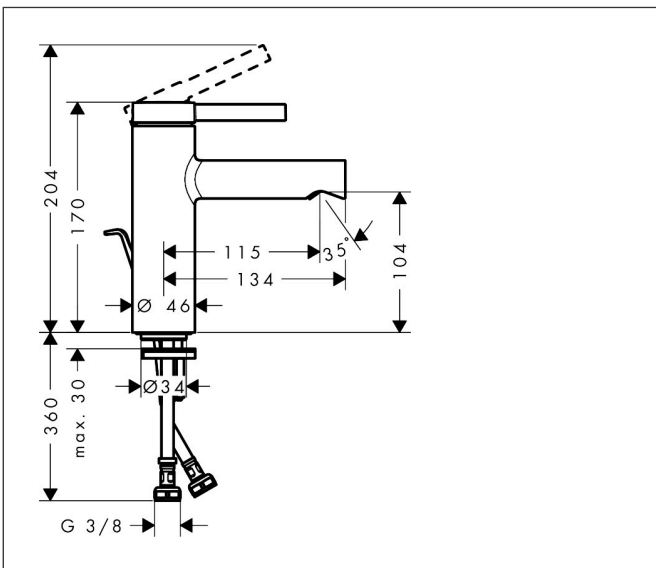

Merk	hansgrohe
Artikelnaam	Zesis S ééngreeps wastafelmengkraan 100 CoolStart met trekwaste
Art.nr.	74720000
Oppervlakte	chrom
Netto prijs	130,74 EUR

Product foto

Kenmerken

- ComfortZone: 100
- voorsprong uitloop 115 mm
- uitloophoogte: 104 mm
- greepvariant: Met pingreep
- vaste uitloop
- straalsoort: normale straal
- maximale doorstroomhoeveelheid bij 3 bar: 4 l/min
- keramisch kardoes
- pop-up afvoergarnituur G 1 ¼
- materiaal afvoergarnituur: synthetisch
- koud water met de greep in de middenpositie, bespaart energie en kosten
- EU taxonomie: max 6l/min - draagt substantieel bij aan duurzaamheid

Maat tekeningen

Technologie

Certificaat

Merk hansgrohe
 Artikelnaam **Zesis S** ééngreeps wastafelmengkraan 100 CoolStart met trekwaste
 Art.nr. 74720000
 Oppervlakte chroom
 Netto prijs 130,74 EUR

Stroomschema

Merk	hansgrohe
Artikelnaam	Zesis S ééngreeps wastafelmengkraan 100 CoolStart met trekwaste
Art.nr.	74720000
Oppervlakte	chrom
Netto prijs	130,74 EUR

Explosietekening voor bouwjaar: >01/25

Merk	hansgrohe
Artikelnaam	Zesis S ééngreeps wastafelmengkraan 100 CoolStart met trekwaste
Art.nr.	74720000
Oppervlakte	chroom
Netto prijs	130,74 EUR

Onderdelen voor bouwjaar: >01/25

Pos	Beschrijving	Art.nr.	Prijs
1	greep	87868000	12,70
2	inbusschroef M5x8	92851000	3,00
3	greepstop	94440460	3,00
4	rozet	94027000	20,40
5	spanschroef	87870000	
6	O-Ring 32x2	98193000	3,00
7	kardoes compl.	93760000	78,40
8	dichting	93383000	10,40
9	kardoesadapter	95975000	7,70
10	O-ring 23x2	98398000	3,00
11	perlatorstraal	87869000	
12	montagesleutel	98987000	7,70
13	schroef M8 x 68	97736000	4,80
14	dichting Ø 42	98722000	4,80
15	schachtbevestigingsset compl.	96016000	25,70
16	aansluitslang 450 mm M8x0,75 G3/8	97206000	25,70
17	O-ring 6,6x1,6	93019000	3,00
18	dichtingsset	95581000	4,80
19	trekstang	96657000	10,40
a	afvoergarnituur	92168000	32,70