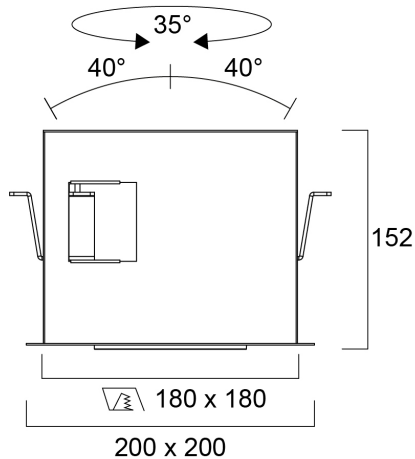

Ludospot 111 Basis Vierk Rechth X1 Cardan Wit

Artikelnummer 0005339

SYLVANIA

PRO

LUDOSPOT 111 Inbouwbehuizing vierk/rechth X1 Cardan wit - Inbouwmodule LUDOSPOT diameter 111mm. ledmodule niet inbegrepen. Gegoten Aluminium behuizing. Rechthoekige plafondrand voor 1 LUDOSPOT met witte vaste reflector. Horizontaal richtbaar tot 35° met cardanisch systeem. Kantelbaar 40°. IP44. RAL 9016. Afmetingen (Lxb): 200x200x152 mm. inbouwmaat 180x180mm. Alleen voor gebruik binnenshuis.

Technische gegevens

Afmetingen (mm)

Fotometrie

| Distance [m] | Cone diameter [m] | E(0°) | E(C0) | E(C90) | Beam diameter [m] | Illuminance [lx] |
|--------------|-------------------|-------|-------|--------|-------------------|------------------|
| 0.5 | 0.35 | 5171 | 5171 | 5171 | 19.2" | 15546 |
| 1.0 | 0.70 | 2585 | 2585 | 2585 | 19.2" | 3911 |
| 1.5 | 1.04 | 1723 | 1723 | 1723 | 19.2" | 1638 |
| 2.0 | 1.39 | 1292 | 1292 | 1292 | 19.2" | 733 |
| 2.5 | 1.74 | 979 | 979 | 979 | 19.2" | 452 |
| 3.0 | 2.09 | 758 | 758 | 758 | 19.2" | 284 |
| 3.0 | 2.09 | 405 | 405 | 405 | 19.2" | 153 |

Distance [m] Cone diameter [m] Illuminance [lx]
 C0 - C180 (Half beam angle: 36.4°)

Ludospot 111 Basis Vierk Rechth X1 Cardan Wit

Artikelnummer 0005339

SYLVANIA

Algemene gegevens

| | |
|---------------------|---|
| Productnaam | Ludospot 111 Basis Vierk Rechth X1 Cardan Wit |
| Technologie | Non - Electrical Device |
| Behuizing | Aluminium |
| Omgeving | Binnen |
| Algemene toepassing | Winkel |
| ETIM klasse | EC002557 |
| Garantie | 5 jaar |

Fysieke gegevens

| | |
|-----------------|-------------------------------------|
| Kleur behuizing | RAL 9016 - Traffic white / Bezel |
| IP waarde | IP20 |
| IK waarde | IK03 |
| Lengte (mm) | 200 |
| Breedte (mm) | 200 |
| Gewicht (kg) | 1.0 |