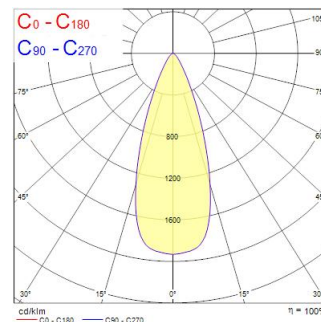

Technische gegevens

Afmetingen (mm)

Fotometrie

| Distance [m] | Cone diameter [m] | E(0°) | E(C0) | E(C90) | Beam diameter [m] | Illuminance [lx] |
|--------------|-------------------|-------|-------|--------|-------------------|------------------|
| 0.5 | 0.35 | 5171 | 5171 | 5171 | 19.2" | 15546 |
| 1.0 | 0.70 | 2585 | 2585 | 2585 | 19.2" | 3911 |
| 1.5 | 1.04 | 1723 | 1723 | 1723 | 19.2" | 1638 |
| 2.0 | 1.39 | 1292 | 1292 | 1292 | 19.2" | 733 |
| 2.5 | 1.74 | 979 | 979 | 979 | 19.2" | 452 |
| 3.0 | 2.09 | 758 | 758 | 758 | 19.2" | 284 |
| 3.0 | 2.09 | 405 | 405 | 405 | 19.2" | 153 |

Distance [m] Cone diameter [m] Illuminance [lx]
 C0 - C180 (Half beam angle: 36.4°)

Ludospot 111 Basis Vierk Rechth X1 Cardan Wit

Artikelnummer 0005339

SYLVANIA

Algemene gegevens

| | |
|---------------------|---|
| Productnaam | Ludospot 111 Basis Vierk Rechth X1 Cardan Wit |
| Technologie | Non - Electrical Device |
| Behuizing | Aluminium |
| Omgeving | Binnen |
| Algemene toepassing | Winkel |
| ETIM klasse | EC002557 |
| Garantie | 5 jaar |

Fysieke gegevens

| | |
|-----------------|-------------------------------------|
| Kleur behuizing | RAL 9016 - Traffic white / Bezel |
| IP waarde | IP20 |
| IK waarde | IK03 |
| Lengte (mm) | 200 |
| Breedte (mm) | 200 |
| Gewicht (kg) | 1.0 |