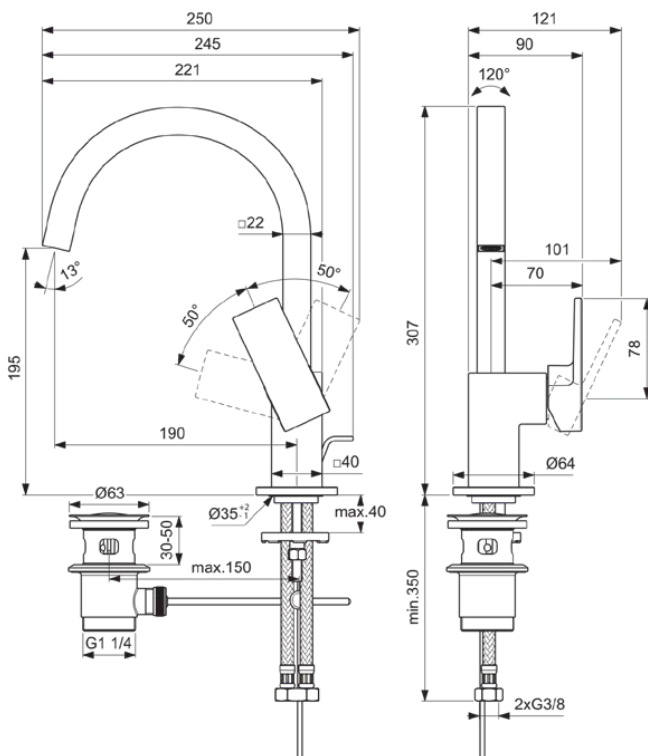

## BD504A5

EXTRA | Wastafelmengkraan 90x245x307 mm, 190 mm sprong uitloop in magnetic grey afwerking, 5 l/min (3 bar), met waste | EasyFix, Verborgen straalregelaar, Ecoflow, FirmaFlow, PVD technologie

### Algemene informatie

Productcategorie:	Wastafelmengkranen
Producttype:	Wastafelmengkraan
Merk:	Ideal Standard
Collectie:	EXTRA
Ontwerper:	Palomba Serafini Associati
Colour:	A5 - Magnetic Grey
Afwerking van het oppervlak:	satijn
Hoogte (mm):	307
Breedte (mm):	90
Lengte / sprong (mm):	245
Bevestigingswijze:	EasyFix
Nettogewicht (kg):	2.12
EAN-code:	3800861112082