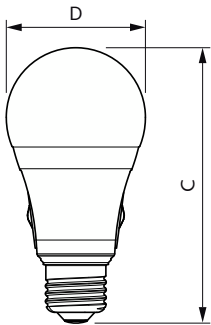

CorePro LEDbulb - Plastic

Lampstroom (min.)	30 mA
Opstarttijd (nom.)	0,5 s
Opwarmtijd tot 60% licht	0,5 s
Arbeidsfactor	0,5
Spanning (nom.)	220-240 V

Operationele temperatuur

T-behuizing maximaal (nom.)	85 °C

Dimbaarheid en regelsystemen

Dimbaar	Alleen met specifieke dimmers

Eigenschappen behuizing en afmetingen

Lampafwerking	Mat
Lampmateriaal	Kunststof
Lampvorm	A60
Nettogewicht (per stuk)	0,055 kg

Keurmerken en classificaties

Energie-efficiëntieklasse	F
Energieverbruik kWh/1.000 uur	14 kWh
EPREL-registratienummer	2537491
Conform EU RoHS-richtlijn	Ja
EyeComfort	Ja

Flikkerwaarde (PstLM)	0,9
Stroboscoopeffectwaarde (SVM)	0,4
Bereik omgevingstemperatuur	-20 tot +45 °C

Toepassingsomstandigheden

kan dit worden gebruikt in gesloten armaturen	No
Draadloze technologie	Niet van toepassing

Productgegevens

Productnaam voor bestelling	CorePro LEDbulb D 40-60-75-100W A60 5CCT
Volledige productnaam	CorePro LEDbulb D 40-60-75-100W A60 5CCT
Full EOC	872110315059200
Bestelcode	8721103150592
Materiaalnr. (12NC)	929004435102
Lokale code	8721103150592
Numerator - Aantal per pak	1
EAN/UPC - product/behuizing	8721103150592
Numerator - Dozen per buitendoos	10
EAN/UPC - Case	8721103150608

Maatschets

Product	D	C
CorePro LEDbulb D 40-60-75-100W A60 5CCT	60 mm	118 mm