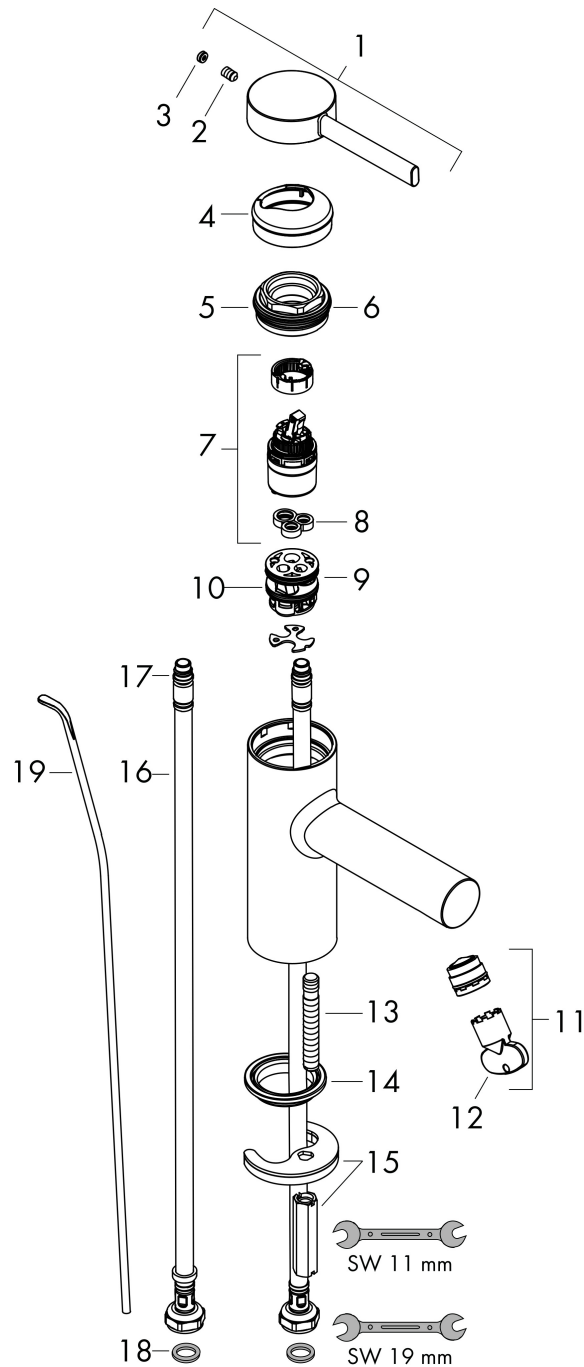

Merk	hansgrohe
Artikelnaam	Zesis S ééngreeps wastafelmengkraan 100 CoolStart met trekwaste
Art.nr.	74720670
Oppervlakte	Mat zwart
Netto prijs	163,43 EUR

Explosietekening voor bouwjaar: >01/25