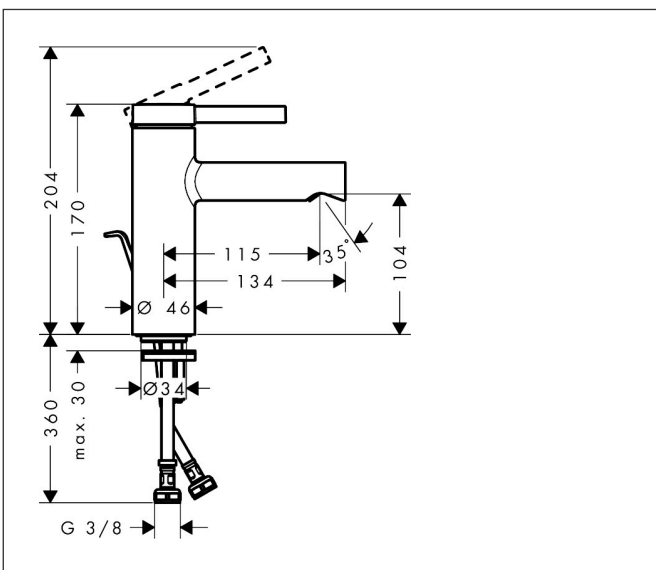

Merk	hansgrohe
Artikelnaam	<b>Zesis S</b> ééngreeps wastafelmengkraan 100 CoolStart met trekwaste
Art.nr.	74720670
Oppervlakte	Mat zwart
Netto prijs	163,43 EUR

## Kenmerken

- ComfortZone: 100
- voorsprong uitloop 115 mm
- uitloophoogte: 104 mm
- greepvariant: Met pingreep
- vaste uitloop
- straalsoort: normale straal
- maximale doorstroomhoeveelheid bij 3 bar: 4 l/min
- keramisch kardoes
- pop-up afvoergarnituur G 1 ¼
- materiaal afvoergarnituur: synthetisch
- koud water met de greep in de middenpositie, bespaart energie en kosten
- EU taxonomie: max 6l/min - draagt substantieel bij aan duurzaamheid

## Maat tekeningen