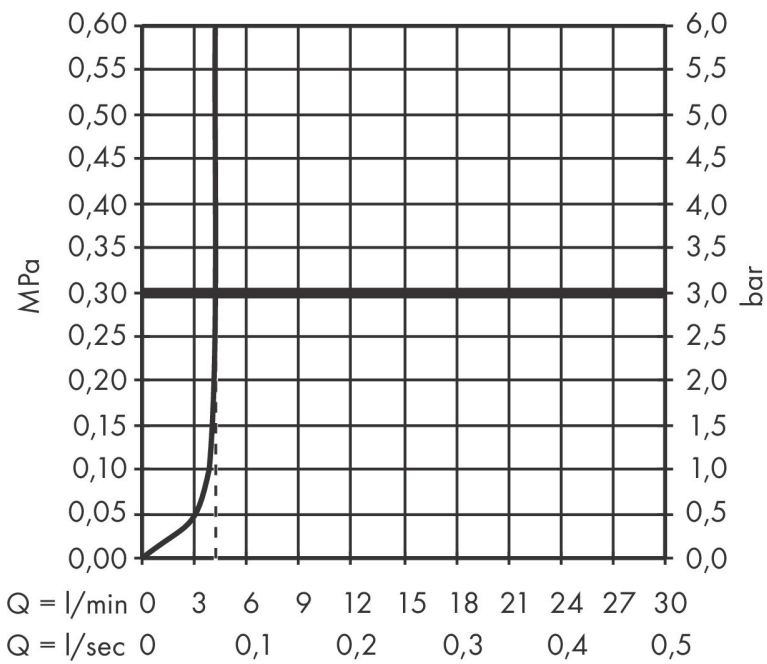

Merk hansgrohe
Artikelnaam **Zesis S** ééngreeps wastafelmengkraan 100 CoolStart met trekwaste
Art.nr. 74720670
Oppervlakte Mat zwart
Netto prijs 163,43 EUR

Stroomschema