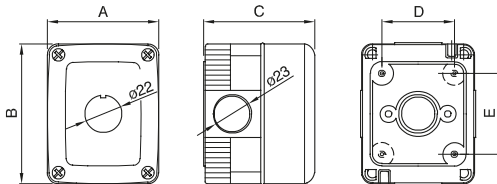

Omschrijving	Voor drukknop	Aant. modules	1
Kleur	Grijs RAL 7035	Soort uitbreekopeningen	Verwijderbaar met gereedschap
Zij ingangen	2xØ 23	Boven ingangen	1 x Ø 23
Onder ingangen	1 x Ø 23	IP waarde	IP66
Isolatie klasse	II	Mechanische weerstand	IK07
Dekselschroeven	Rvs	Koppel schroeven aandraaien	0.8 NM
Buitenste afm. LxHxD (mm)	66x82x65	Gloeidraadtest	650 °C
Thermodruk met kogel	70 °C	Standaard	EN 60670-1
Installatie temperatuur	-25 +60 °C	Electrocod	0212

#### DIMENSIONAL

Codice	N. Posti	A	B	C	D	E
GW 27 101	1	66	82	65	44	48
GW 27 111						
GW 27 1 02	2	132	85		48	110
GW 27 103	3	66	171		44	
GW 27 104	6	132	171		110	137
GW 27 105	12	264	171		210	