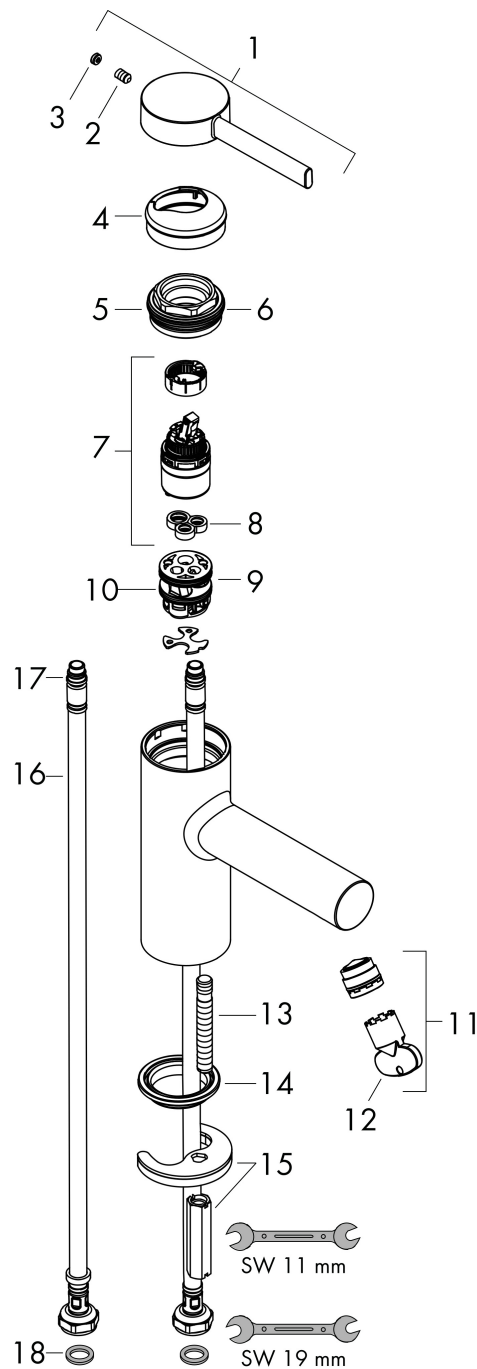

Merk	hansgrohe
Artikelnaam	Zesis S ééngreeps wastafelmengkraan 100 CoolStart zonder afvoer
Art.nr.	74721000
Oppervlakte	chrom
Netto prijs	125,07 EUR

Explosietekening voor bouwjaar: >01/25