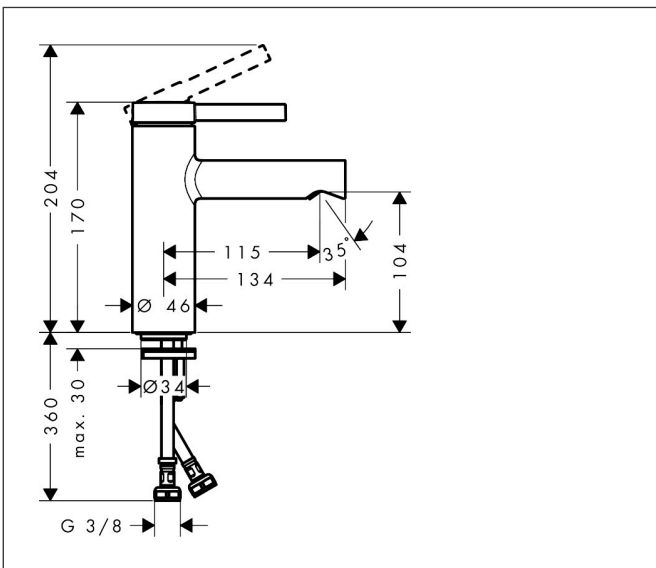

Merk	hansgrohe
Artikelnaam	Zesis S ééngreeps wastafelmengkraan 100 CoolStart zonder afvoer
Art.nr.	74721000
Oppervlakte	chrom
Netto prijs	125,07 EUR

Product foto

Kenmerken

- ComfortZone: 100
- voorsprong uitloop 115 mm
- uitloophoogte: 104 mm
- greepvariant: Met pingreep
- vaste uitloop
- straalsoort: normale straal
- maximale doorstroomhoeveelheid bij 3 bar: 4 l/min
- keramisch kardoes
- koud water met de greep in de middenpositie, bespaart energie en kosten
- EU taxonomie: max 6l/min - draagt substantieel bij aan duurzaamheid

Maat tekeningen

Technologie

Certificaat

Merk hansgrohe
 Artikelnaam **Zesis S** ééngreeps wastafelmengkraan 100 CoolStart zonder afvoer
 Art.nr. 74721000
 Oppervlakte chroom
 Netto prijs 125,07 EUR

Stroomschema

Merk	hansgrohe
Artikelnaam	Zesis S ééngreeps wastafelmengkraan 100 CoolStart zonder afvoer
Art.nr.	74721000
Oppervlakte	chrom
Netto prijs	125,07 EUR

Explosietekening voor bouwjaar: >01/25

Merk	hansgrohe
Artikelnaam	Zesis S ééngreeps wastafelmengkraan 100 CoolStart zonder afvoer
Art.nr.	74721000
Oppervlakte	chrom
Netto prijs	125,07 EUR

Onderdelen voor bouwjaar: >01/25

Pos	Beschrijving	Art.nr.	Prijs
1	greep	87868000	12,70
2	inbusschroef M5x8	92851000	3,00
3	greepstop	94440460	3,00
4	rozet	94027000	20,40
5	spanschroef	87870000	
6	O-Ring 32x2	98193000	3,00
7	kardoes compl.	93760000	78,40
8	dichting	93383000	10,40
9	kardoesadapter	95975000	7,70
10	O-ring 23x2	98398000	3,00
11	perlatorstraal	87869000	
12	montagesleutel	98987000	7,70
13	schroef M8 x 68	97736000	4,80
14	dichting Ø 42	98722000	4,80
15	schachtbevestigingsset compl.	96016000	25,70
16	aansluitslang 450 mm M8x0,75 G3/8	97206000	25,70
17	O-ring 6,6x1,6	93019000	3,00
18	dichtingsset	95581000	4,80
a	Afvoerplug Push-Open	50105000	25,79