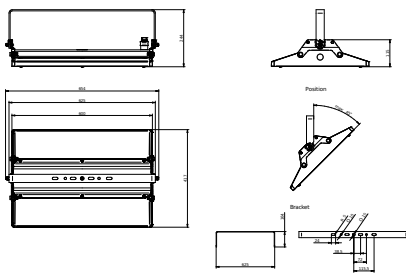

GentleSpace Gen4

Lumenbehoud (EN-IEC 62722-2-1) bij mediaan bruikbare levensduur van 100.000 uur	L85
Productgegevens	
Productnaam voor bestelling	BY581P 250S/840 DIA HEWBGCSICHEMMBW1mCW5
Volledige productnaam	BY581P 250S/840 DIA HEWBGCSICHEMMBW1mCW5
Full EOC	872016959061800

Bestelcode	8720169590618
Materiaalnr. (12NC)	910505104565
Lokale code	8720169590618
Numerator - Aantal per pak	1
EAN/UPC - product/behuizing	8720169590618
Numerator - Dozen per buitendoos	1
EAN/UPC - Case	8720169590618
Code productfamilie	BY581P [Gentlespace gen4 Large]

Maatschets

BY581P, BY583P Bracket