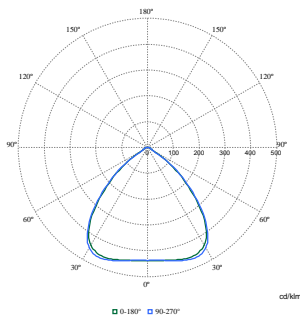

Fotometrische gegevens

Polar Normal (separate) - BY580PI - 910505104565