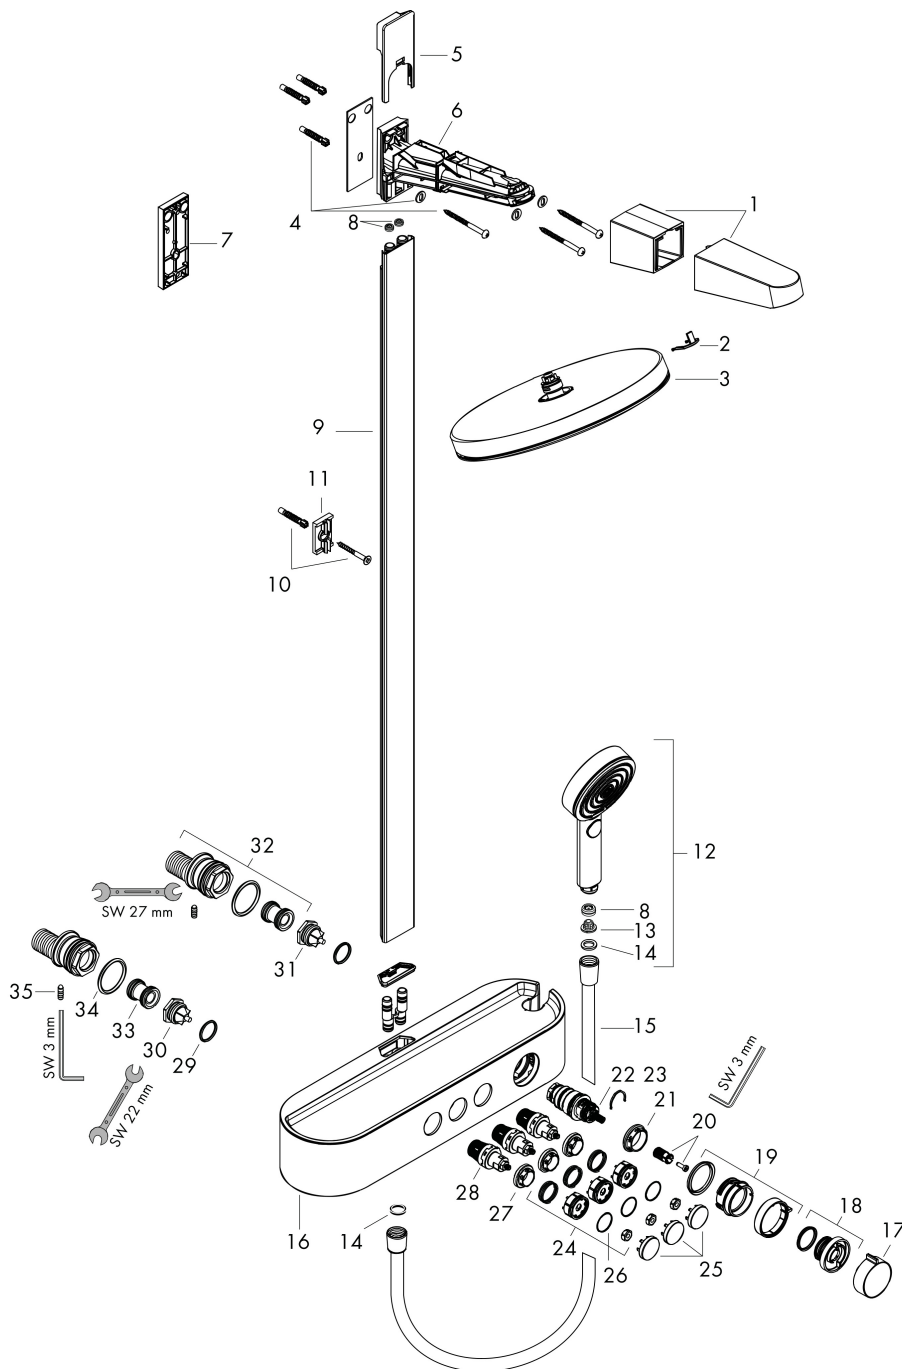

Merk: hansgrohe
Artikelnaam: **Pulsify S** Showerpipe 260 2jet EcoSmart met ShowerTablet Select 400
Art.nr.: 24241140
Oppervlakte: Brushed Bronze
Netto prijs: 1.554,52 EUR

Explosietekening voor bouwjaar: >01/23

Merk	hansgrohe
Artikelnaam	Pulsify S Showerpipe 260 2jet EcoSmart met ShowerTablet Select 400
Art.nr.	24241140
Oppervlakte	Brushed Bronze
Netto prijs	1.554,52 EUR

Onderdelen voor bouwjaar: >01/23

Pos	Beschrijving	Art.nr.	Prijs
1	afdekkap	94519140	40,14
2	klemhaak	94521000	3,12
3	Hoofdouche	94520000	312,42
4	bevestigingsmateriaal	98716000	13,21
5	afdekkap	94518000	10,82
6	douche-arm compl.	87566000	66,87
7	opvulschijf 7 mm	94517000	54,08
8	doorstroombegrenzer (9 l/min)	95659000	8,01
9	stijgbuis met afdekking (935 mm)	94515140	468,62
10	bevestigingsmateriaal	40916000	4,99
11	wandhouder	94516000	8,01
12	Handdouche	24111140	64,89
13	zeef	92672000	4,99
14	dichting	98058000	3,12
15	doucheslang Isiflex'B 1,60 m	28276140	50,59
16	Thermostaat	87856140	1.083,16
17	greep	94403000	34,01
18	aanslagring	94404000	34,01
19	greep	94405000	21,22
20	greepadapter m. schroef	93228000	8,01
21	moer	98913000	17,26
22	temperatuur regeleenheid	98282000	95,16
23	regeleenheid voor verwisselde aansluitingen	92373000	236,70
24	veer met huls	92340000	10,82
25	symbolset	98367140	63,34
26	O-ring 20x1	98140000	3,12
27	moer	98368000	10,82
28	bovendeel	95758000	95,16
29	O-ring 17x2	98199000	3,12
30	terugslagklep (drukbestendig tot 2 MPa)	93223000	26,73
31	terugslagklep (drukbestendig tot 2 MPa)	95773000	26,73
32	S-koppelingenset	95772000	81,54
33	slagdemper	96429000	4,99
34	O-ring 29x3	98371000	4,99