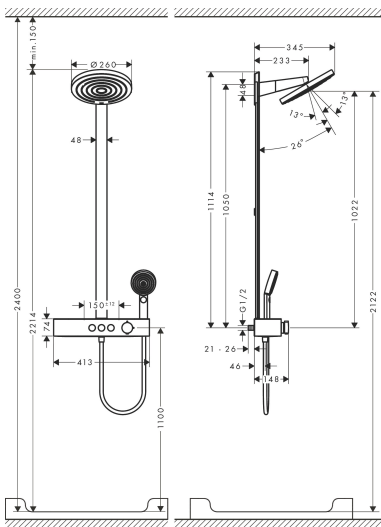

Certificaat

Merk hansgrohe
 Artikelnaam **Pulsify S** Showerpipe 260 2jet EcoSmart met ShowerTablet Select 400
 Art.nr. 24241140
 Oppervlakte Brushed Bronze
 Netto prijs 1.554,52 EUR

Stroomschema

Q = l/min 0 3 6 9 12 15 18 21 24 27 30

Q = l/sec 0 0,1 0,2 0,3 0,4 0,5

1 Handdouche
 2 Hoofddouche

Merk hansgrohe
 Artikelnaam **Pulsify S** Showerpipe 260 2jet EcoSmart met ShowerTablet Select 400
 Art.nr. 24241140
 Oppervlakte Brushed Bronze
 Netto prijs 1.554,52 EUR

Installatievoorbeelden

i Afmetingen kunnen variëren vanwege keramische toleranties die verband houden met het productieproces.

Merk: hansgrohe
 Artikelnaam: **Pulsify S** Showerpipe 260 2jet EcoSmart met ShowerTablet Select 400
 Art.nr.: 24241140
 Oppervlakte: Brushed Bronze
 Netto prijs: 1.554,52 EUR

Onderdelen voor bouwjaar: >01/23

Pos	Beschrijving	Art.nr.	Prijs
1	afdekkap	94519140	40,14
2	klemhaak	94521000	3,12
3	Hoofdouche	94520000	312,42
4	bevestigingsmateriaal	98716000	13,21
5	afdekkap	94518000	10,82
6	douche-arm compl.	87566000	66,87
7	opvulschijf 7 mm	94517000	54,08
8	doorstroombegrenzer (9 l/min)	95659000	8,01
9	stijgbuis met afdekking (935 mm)	94515140	468,62
10	bevestigingsmateriaal	40916000	4,99
11	wandhouder	94516000	8,01
12	Handdouche	24111140	64,89
13	zeef	92672000	4,99
14	dichting	98058000	3,12
15	doucheslang Isiflex'B 1,60 m	28276140	50,59
16	Thermostaat	87856140	1.083,16
17	greep	94403000	34,01
18	aanslagring	94404000	34,01
19	greep	94405000	21,22
20	greepadapter m. schroef	93228000	8,01
21	moer	98913000	17,26
22	temperatuur regeleenheid	98282000	95,16
23	regeleenheid voor verwisselde aansluitingen	92373000	236,70
24	veer met huls	92340000	10,82
25	symbolset	98367140	63,34
26	O-ring 20x1	98140000	3,12
27	moer	98368000	10,82
28	bovendeel	95758000	95,16
29	O-ring 17x2	98199000	3,12
30	terugslagklep (drukbestendig tot 2 MPa)	93223000	26,73
31	terugslagklep (drukbestendig tot 2 MPa)	95773000	26,73
32	S-koppelingenset	95772000	81,54
33	slagdemper	96429000	4,99
34	O-ring 29x3	98371000	4,99