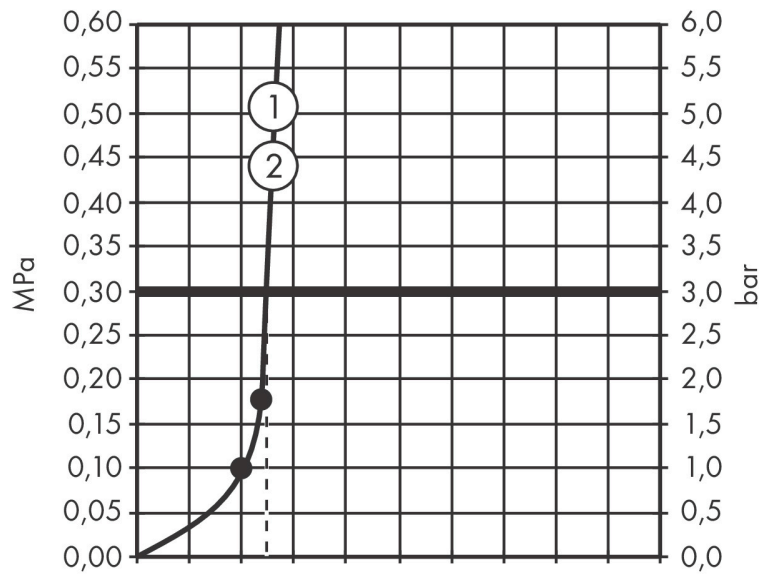

Certificaat

Merk hansgrohe
 Artikelnaam **Pulsify S** Showerpipe 260 2jet EcoSmart met ShowerTablet Select 400
 Art.nr. 24241140
 Oppervlakte Brushed Bronze
 Netto prijs 1.554,52 EUR

Stroomschema

Q = l/min 0 3 6 9 12 15 18 21 24 27 30

Q = l/sec 0 0,1 0,2 0,3 0,4 0,5

1 Handdouche
 2 Hoofddouche

Merk hansgrohe
 Artikelnaam **Pulsify S** Showerpipe 260 2jet EcoSmart met ShowerTablet Select 400
 Art.nr. 24241140
 Oppervlakte Brushed Bronze
 Netto prijs 1.554,52 EUR

Installatievoorbeelden

i Afmetingen kunnen variëren vanwege keramische toleranties die verband houden met het productieproces.

Merk: hansgrohe
 Artikelnaam: **Pulsify S** Showerpipe 260 2jet EcoSmart met ShowerTablet Select 400
 Art.nr.: 24241140
 Oppervlakte: Brushed Bronze
 Netto prijs: 1.554,52 EUR