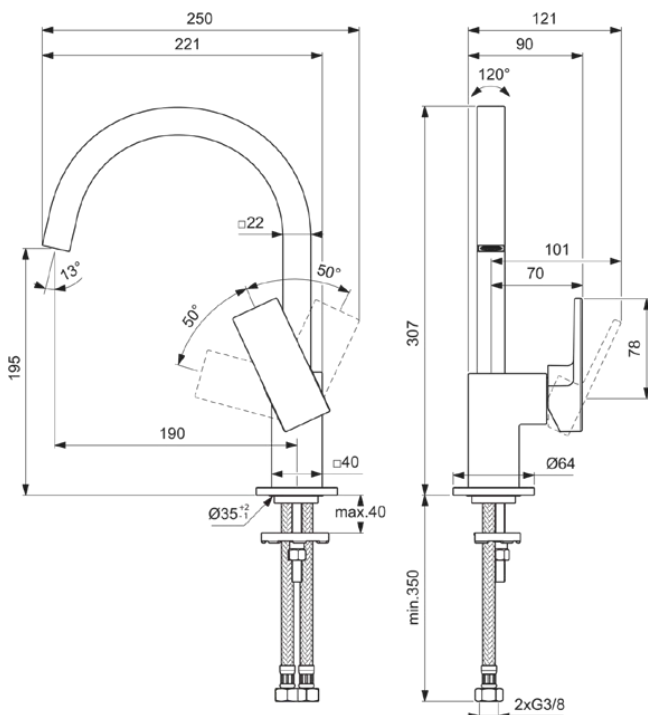

EXTRA

BD505A2

EXTRA | Wastafelmengkraan 90x221x307 mm, 190 mm sprong uitloop in brushed gold afwerking, 5 l/min (3 bar), zonder waste | EasyFix, Verborgen straalregelaar, Ecoflow, FirmaFlow, PVD technologie

Afbeelding & technische tekening

Algemene informatie

Productcategorie:	Wastafelmengkranen
Producttype:	Wastafelmengkraan
Merk:	Ideal Standard
Collectie:	EXTRA
Ontwerper:	Palomba Serafini Associati
Colour:	A2 - Brushed Gold
Afwerking van het oppervlak:	satijn
Hoogte (mm):	307
Breedte (mm):	90
Lengte / sprong (mm):	221
Bevestigingswijze:	EasyFix
Nettogewicht (kg):	1.73
EAN-code:	3800861111702