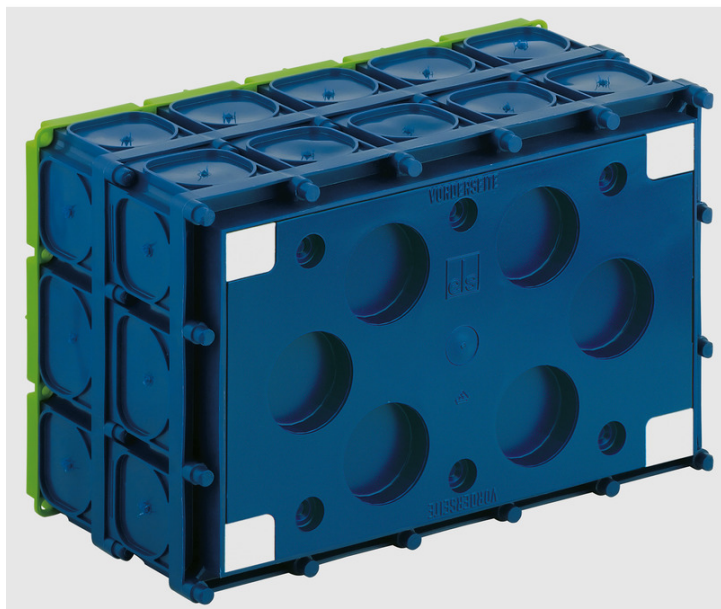

universele inbouwbehuizing

K4-H EK

K4-H EK

universele inbouwbehuizing

Artikelnummer: 98000501

Afmetingen: 311 x 202 x 158 mm

universele inbouwbehuizing, geschikt voor de opname een 40-polige telefoon-aansluitstrook, als telefoon-doorvoerdoos conform DIN 47614-615, of als onderverdeling in combinatie met de UP 015 (1 rij, 15 modules), met beschermingsgraad IP30, nominale isolatiespanning: 400V AC, halogeenvrij

Zonder Fermacell®-plaat, lampvermogen max. 50W / LED 40W, magneet- of spijkerbevestiging, membraan voor gaten, afdichtingsbereik M16 - M50, geschikt voor steunstangen

Technische gegevens

Elektrische eigenschappen

Doorslagspanning AC:	400 V
Beschermingsgraad:	IP30
Geschikt voor:	Betonbouw
UL Type Rating:	g.g.

Kleuren

Kleur deksel:	andere
---------------	--------

Afmetingen

Breedte:	311 mm
Lengte:	202 mm
Hoogte:	158 mm
Gewicht:	0.757 kg