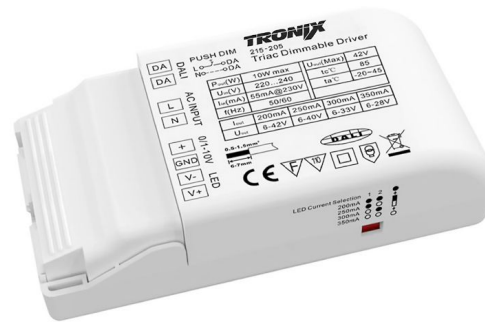

## LED voeding | 200~350mA | 10W | multi dimbaar | binnen

Het bijzondere aan deze Triac-dimdriver is dat deze is ontworpen met zowel DALI, Push en Triac, als 0/1-10V dimmerinterfaces, en hierdoor met verschillende besturingssystemen kan werken.

### Kenmerken

- Voorzien van een gecombineerde uitgang: een Amplitude-dimuitgang (100% -10%) en een PWM-dimming uitgang 10% -1%.
- Uitgaande stroom: 200/250/300/350 mA, uitgaande spanning: 6-42V/6-40V/6-33V/6-28V
- Power factor van >0.9, hoge efficiëntie >83%
- Zeer soepele dimming, terug dimmen tot 1% mogelijk zonder flikkereffect of zoemgeluid.
- Automatische toewijzing van 1 DALI-adres door DALI-masters mogelijk.
- Voldoet aan IEC 62386-101, IEC 62386-102, IEC 62386-207 normering.

Artikelcode: 215-205

Laatst gewijzigd: 29-03-2024

Merk: Tronix Lighting

Type: LED voedingen

ETIM groep: EG000029 - Lichtregeling

ETIM class: EC002710 - LED driver

Synoniemen: LED aansturing, LED besturing, LED driver, LED regeling, LED-driver