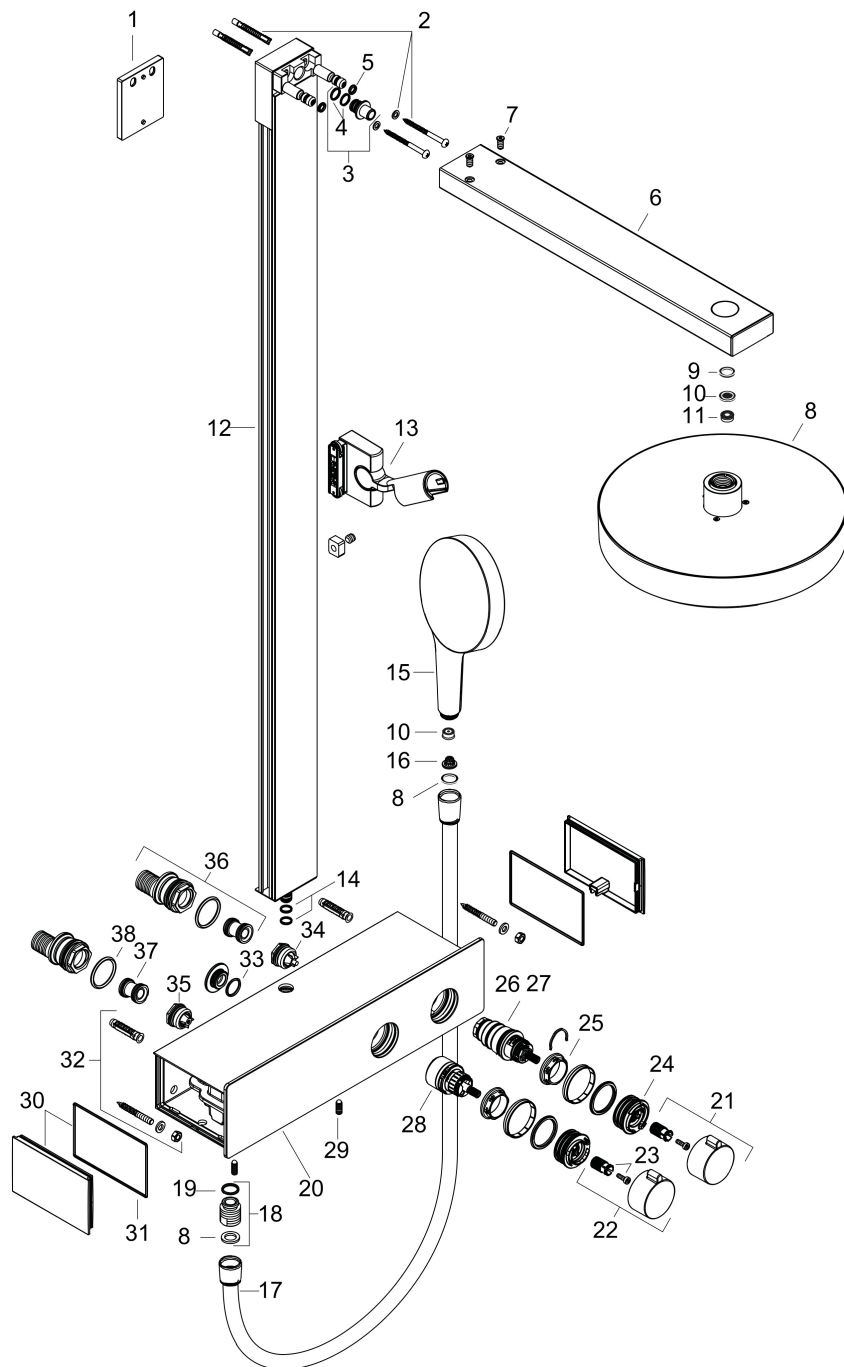

Merk hansgrohe
Artikelnaam **Rainfinity** Showerpipe 250 1jet EcoSmart met ShowerTablet 350
Art.nr. 28742000
Oppervlakte chroom
Netto prijs 1.377,16 EUR

Explosietekening voor bouwjaar: >04/23

Merk	hansgrohe
Artikelnaam	Rainfinity Showerpipe 250 1jet EcoSmart met ShowerTablet 350
Art.nr.	28742000
Oppervlakte	chrom
Netto prijs	1.377,16 EUR

Onderdelen voor bouwjaar: >04/23

Pos	Beschrijving	Art.nr.	Prijs
1	opvulschijf 7 mm	93146000	153,50
2	bevestigingsmateriaal	96179800	17,26
3	aansluiting	93992000	10,82
3	O-ring 10x1,5	98123000	3,12
4	O-ring 6x2	98458000	3,12
5	douche-arm	93221000	236,70
6	schroef	93431000	8,01
7	Hoofdouche	26229000	819,60
8	dichting	98058000	3,12
9	zeefdichting	94246000	3,12
10	doorstroombegrenzer (9 l/min)	95659000	8,01
11	stijgbuis met afdekking (1000 mm)	93222000	312,42
12	schuifstuk cpl.	93100000	118,25
13	O-ring 9x1,5	98117000	3,12
14	Handdouche	26865000	134,21
15	zeef	92672000	4,99
16	doucheslang Isiflex'B 1,60 m	28276000	33,73
17	aansluiting	95392000	17,26
18	O-ring 14x2	98129000	3,12
19	Thermostaat	87701000	722,07
20	greep	93227000	54,08
21	kraangreep	93226000	42,22
22	greepadapter m. schroef	93228000	8,01
23	aanslagring	93229000	3,12
24	moer	98913000	17,26
25	temperatuur regeleenheid	98282000	95,16
26	regeleenheid voor verwisselde aansluitingen	92373000	236,70
27	bovendeel met omstelling	98283000	66,87
28	inbuschroef M6x16 inclusief O-ring 29x3	98372000	8,01
29	afdekkap	93225000	21,22
30	O-ring 76x2,5	98431000	4,99
31	bevestigingsmateriaal	98744000	42,22
32	O-ring 16x2	98133000	3,12
33	terugslagklep met zeef	93224000	21,22