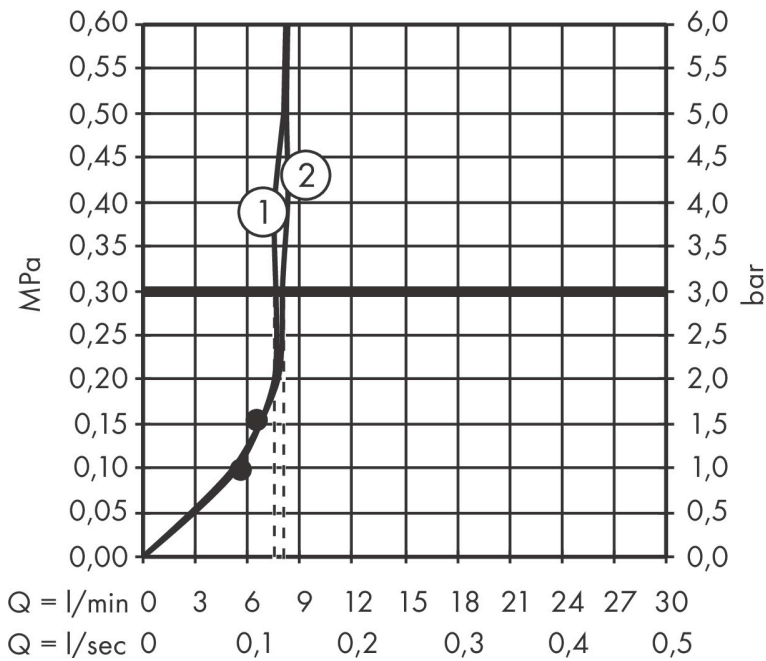

Merk hansgrohe
Artikelnaam **Rainfinity** Showerpipe 250 1jet EcoSmart met ShowerTablet 350
Art.nr. 28742000
Oppervlakte chroom
Netto prijs 1.377,16 EUR

Stroomschema

1 Handdouche
2 Hoofddouche