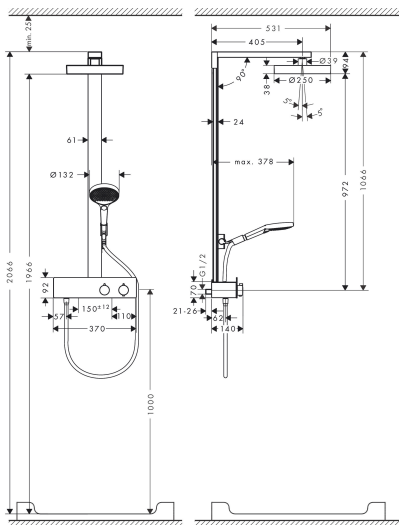

Merk hansgrohe
Artikelnaam **Rainfinity** Showerpipe 250 1jet EcoSmart met ShowerTablet 350
Art.nr. 28742000
Oppervlakte chroom
Netto prijs 1.377,16 EUR

Installatievoorbeelden

i Afmetingen kunnen variëren vanwege keramische toleranties die verband houden met het productieproces.