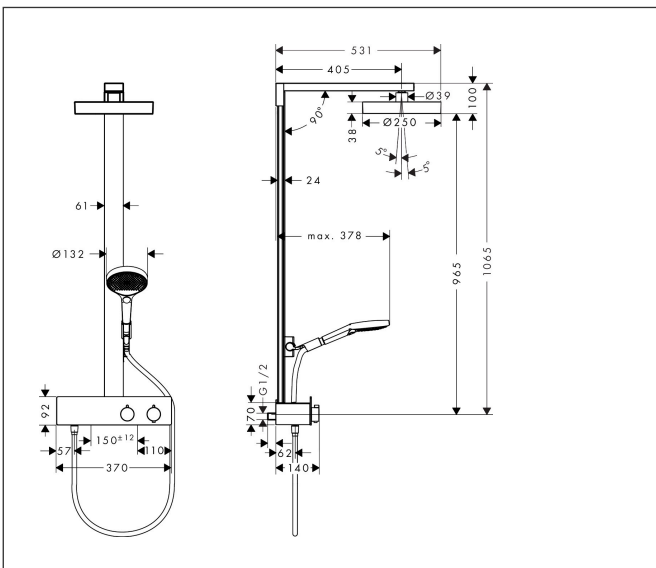

Merk hansgrohe  
 Artikelnaam **Rainfinity** Showerpipe 250 1jet EcoSmart met ShowerTablet 350  
 Art.nr. 28742000  
 Oppervlakte chroom  
 Netto prijs 1.377,16 EUR

## Maat tekeningen

## Kenmerken

- bestaat uit: hoofddouche, handdouche, douchethermostaat, doucheslang, schuifstuk, douchestang
- hoofddouche Rainfinity 250 1jet
- afmeting straalplaatoppervlak hoofddouche: 250 mm
- straalsoort hoofddouche: PowderRain
- oppervlak straalplaat: grafiet
- planchet geanodiseerd aluminium
- functie van: 6 l/min
- straalsoort handdouche: PowderRain, Intense PowderRain, MonoRain
- maximale doorstroomhoeveelheid van handdouche bij 3 bar: 8,2 l/min
- maximale doorstroomhoeveelheid voor Showerpipe bij 3 bar: 8,2 l/min
- minimale bedrijfsdruk: 1,6 bar
- maximale bedrijfsdruk: 10 bar
- kogelgewricht: hoek hoofddouche verstelbaar
- 90° in positie verstelbaar schuifstuk, zwenkbaar naar links en rechts, omhoog en omlaag
- CoolContact thermostaat: Zorgt dat de buitenkant niet warm wordt, waardoor douchen nog veiliger wordt
- thermostaat ShowerTablet 350
- materiaal voorzijde van thermostaat en buis: veiligheidsglas
- Veiligheidsblokkering bij 40°C
- SafetyFunctie: maximale warmwatertemperatuur vooraf instel-

## Onderdelen voor bouwjaar: >04/23

Pos	Beschrijving	Art.nr.	Prijs
34	terugslagklep (drukbestendig tot 2 MPa)	93223000	26,73
35	S-koppelingenset	95772000	81,54
36	slagdemper	96429000	4,99
37	O-ring 29x3	98371000	4,99