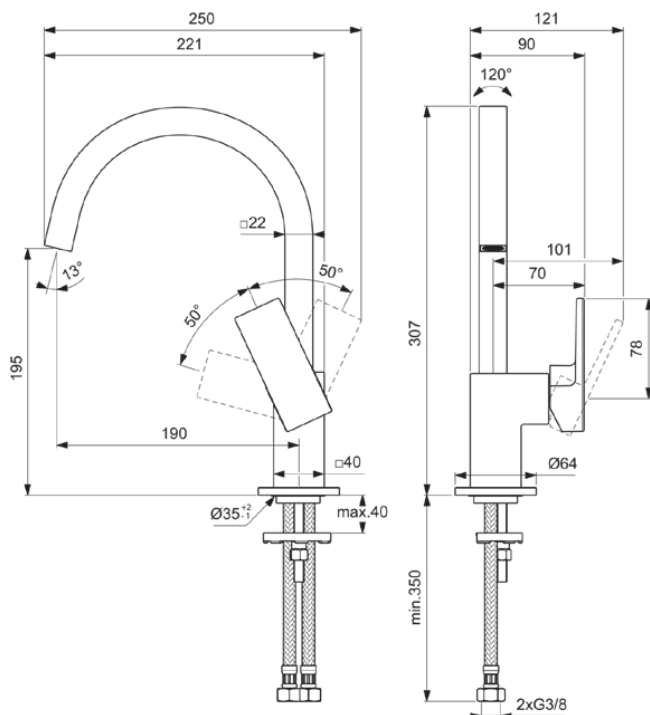

EXTRA

BD505A5

EXTRA | Wastafelmengkraan 90x221x307 mm, 190 mm sprong uitloop in magnetic grey afwerking, 5 l/min (3 bar), zonder waste | EasyFix, Verborgen straalregelaar, Ecoflow, FirmaFlow, PVD technologie

Afbeelding & technische tekening

Algemene informatie

| | |
|------------------------------|----------------------------|
| Productcategorie: | Wastafelmengkranen |
| Producttype: | Wastafelmengkraan |
| Merk: | Ideal Standard |
| Collectie: | EXTRA |
| Ontwerper: | Palomba Serafini Associati |
| Colour: | A5 - Magnetic Grey |
| Afwerking van het oppervlak: | satijn |
| Hoogte (mm): | 307 |
| Breedte (mm): | 90 |
| Lengte / sprong (mm): | 221 |
| Bevestigingswijze: | EasyFix |
| Nettogewicht (kg): | 1.73 |
| EAN-code: | 3800861112099 |