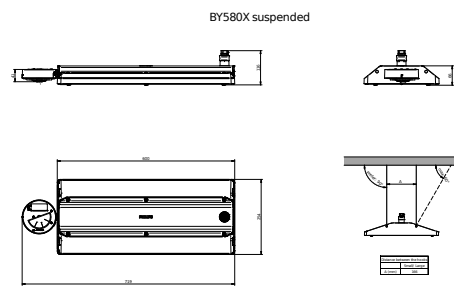

GentleSpace Gen4

Lumenbehoud (EN-IEC 62722-2-1) bij mediaan -
bruikbare levensduur van 50.000 uur

Lumenbehoud (EN-IEC 62722-2-1) bij mediaan L85
bruikbare levensduur van 100.000 uur

Productgegevens

Productnaam voor bestelling	BY580X 130S/840 SIA WB GC SI H4
Volledige productnaam	BY580X 130S/840 SIA WB GC SI H4
Full EOC	872016959392300
Bestelcode	8720169593923

Materiaalnr. (12NC)	910505102856
Lokale code	8720169593923
Numerator - Aantal per pak	1
EAN/UPC - product/behuizing	8720169593923
Numerator - Dozen per buitendoos	1
EAN/UPC - Case	8720169593923
Code productfamilie	BY580X [Gentlespace gen4 Interact]

Maatschets