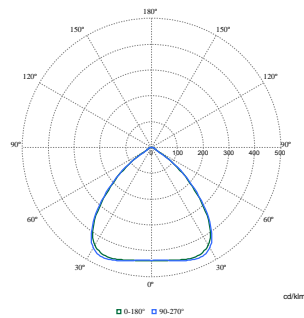

Fotometrische gegevens

Polar Normal (separate) - BY580PI - 910505102856