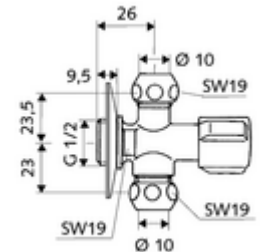

## Haakse-kraan COMFORT

Met COMFORT-greep. Twee uitgangen. Volgens DIN 3227.

### Leveringsomvang

- Haakse-kraan
  - COMFORT-greep
- 2 trekvaste messing conus-klemschroefkoppelingen
- Rozet Ø 54 mm (diepte 3 mm)

### Technische gegevens

- Werkstof: Messing conform de Duitse drinkwaterverordening
- Oppervlak: Chroom
- Aansluiting: DN 15 G 1/2 M
- Uitgang: 2x Ø 10 mm (DN 10 G 3/8 M)
- Certificaten: ACS, NF