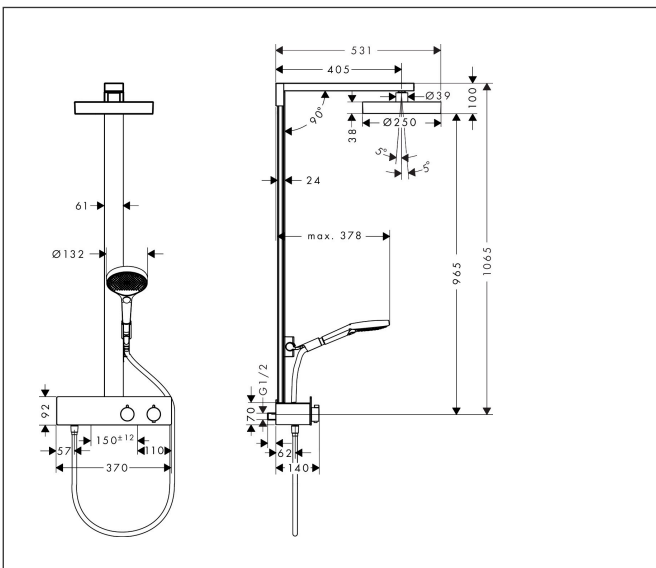

Merk hansgrohe
 Artikelnaam **Rainfinity** Showerpipe 250 1jet EcoSmart met ShowerTablet 350
 Art.nr. 28742670
 Oppervlakte mat zwart
 Netto prijs 1.721,44 EUR

Product foto

Maat tekeningen

Kenmerken

- bestaat uit: hoofddouche, handdouche, douchethermostaat, doucheslang, schuifstuk, douchestang
- hoofddouche Rainfinity 250 1jet
- afmeting straalplaatoppervlak hoofddouche: 250 mm
- straalsoort hoofddouche: PowderRain
- oppervlak straalplaat: grafiet
- planchet geanodiseerd aluminium
- functie van: 6 l/min
- straalsoort handdouche: PowderRain, Intense PowderRain, MonoRain
- maximale doorstroomhoeveelheid van handdouche bij 3 bar: 8,2 l/min
- maximale doorstroomhoeveelheid voor Showerpipe bij 3 bar: 8,2 l/min
- minimale bedrijfsdruk: 1,6 bar
- maximale bedrijfsdruk: 10 bar
- kogelgewricht: hoek hoofddouche verstelbaar
- 90° in positie verstelbaar schuifstuk, zwenkbaar naar links en rechts, omhoog en omlaag
- CoolContact thermostaat: Zorgt dat de buitenkant niet warm wordt, waardoor douchen nog veiliger wordt
- thermostaat ShowerTablet 350
- materiaal voorzijde van thermostaat en buis: veiligheidsglas
- Veiligheidsblokkering bij 40°C
- SafetyFunctie: maximale warmwatertemperatuur vooraf instel-