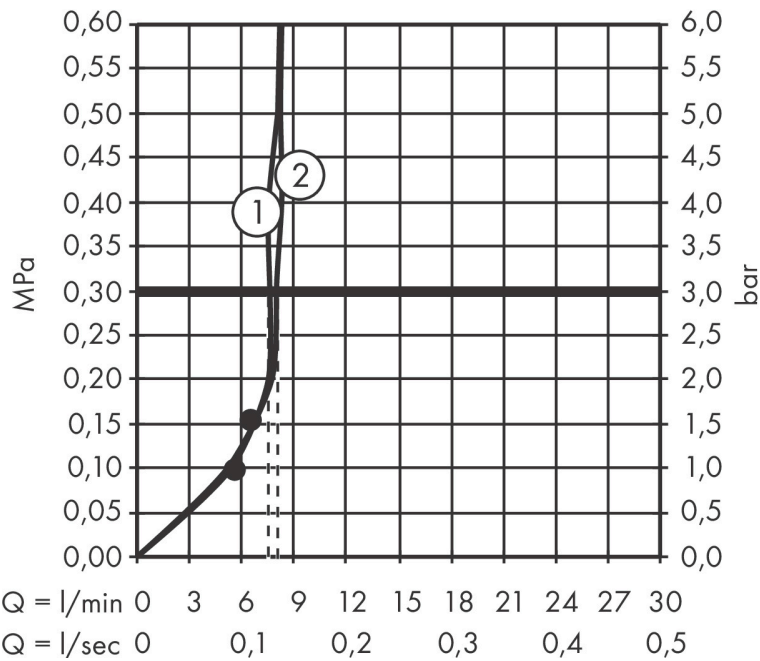

Merk hansgrohe
 Artikelnaam **Rainfinity** Showerpipe 250 1jet EcoSmart met ShowerTablet 350
 Art.nr. 28742670
 Oppervlakte mat zwart
 Netto prijs 1.721,44 EUR

Product foto

Maat tekeningen

Kenmerken

- bestaat uit: hoofddouche, handdouche, douchethermostaat, doucheslang, schuifstuk, douchestang
- hoofddouche Rainfinity 250 1jet
- afmeting straalplaatoppervlak hoofddouche: 250 mm
- straalsoort hoofddouche: PowderRain
- oppervlak straalplaat: grafiet
- planchet geanodiseerd aluminium
- functie van: 6 l/min
- straalsoort handdouche: PowderRain, Intense PowderRain, MonoRain
- maximale doorstroomhoeveelheid van handdouche bij 3 bar: 8,2 l/min
- maximale doorstroomhoeveelheid voor Showerpipe bij 3 bar: 8,2 l/min
- minimale bedrijfsdruk: 1,6 bar
- maximale bedrijfsdruk: 10 bar
- kogelgewricht: hoek hoofddouche verstelbaar
- 90° in positie verstelbaar schuifstuk, zwenkbaar naar links en rechts, omhoog en omlaag
- CoolContact thermostaat: Zorgt dat de buitenkant niet warm wordt, waardoor douchen nog veiliger wordt
- thermostaat ShowerTablet 350
- materiaal voorzijde van thermostaat en buis: veiligheidsglas
- Veiligheidsblokkering bij 40°C
- SafetyFunctie: maximale warmwatertemperatuur vooraf instel-

Technologie

Straalsoorten

Certificaat

Merk hansgrohe
 Artikelnaam **Rainfinity** Showerpipe 250 1jet EcoSmart met ShowerTablet 350
 Art.nr. 28742670
 Oppervlakte mat zwart
 Netto prijs 1.721,44 EUR

Stroomschema

1 Handdouche
 2 Hoofddouche

Merk hansgrohe
 Artikelnaam **Rainfinity** Showerpipe 250 1jet EcoSmart met ShowerTablet 350
 Art.nr. 28742670
 Oppervlakte mat zwart
 Netto prijs 1.721,44 EUR

Explosietekening voor bouwjaar: >04/23