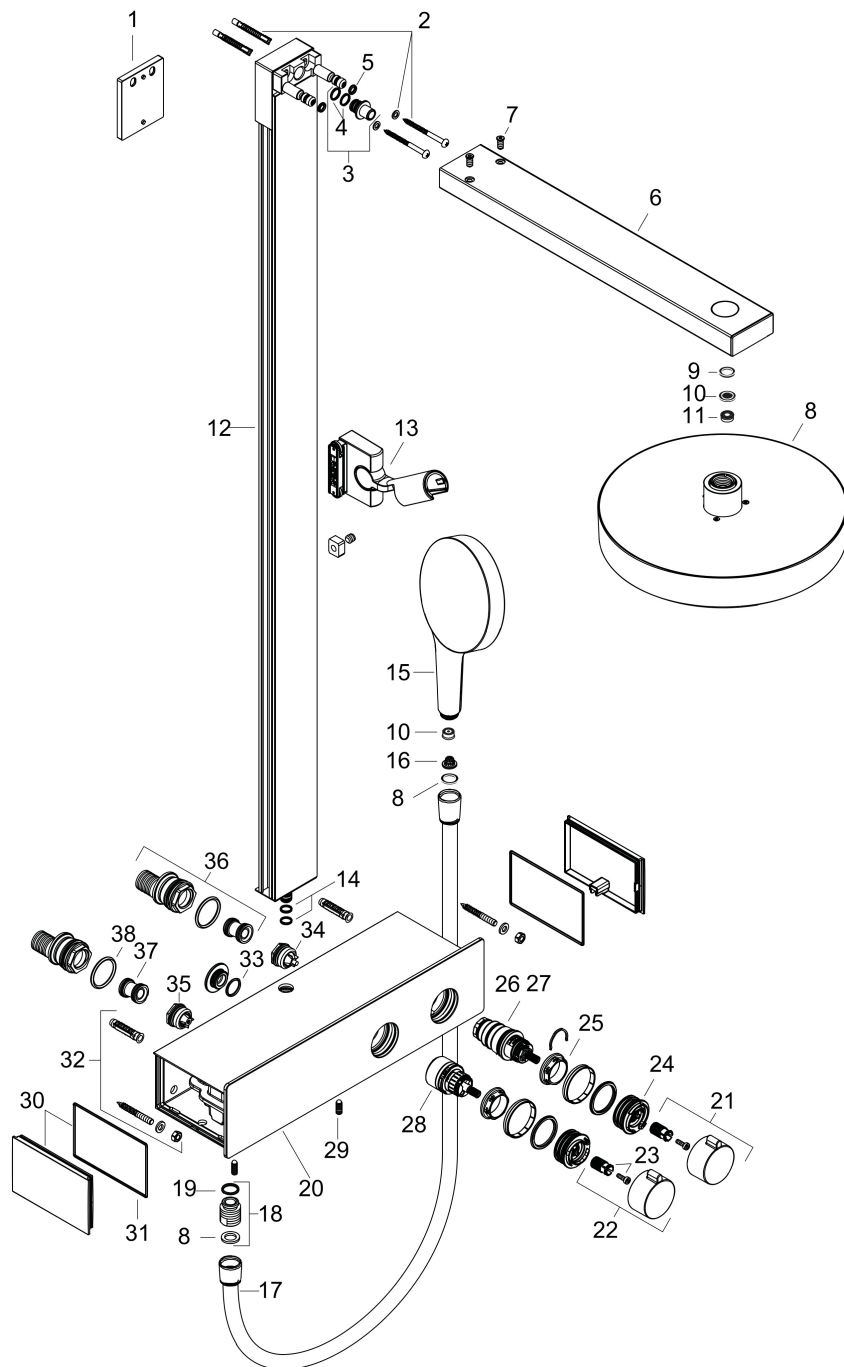

Merk hansgrohe
Artikelnaam **Rainfinity** Showerpipe 250 1jet EcoSmart met ShowerTablet 350
Art.nr. 28742670
Oppervlakte mat zwart
Netto prijs 1.721,44 EUR

Explosietekening voor bouwjaar: >04/23

Merk	hansgrohe
Artikelnaam	Rainfinity Showerpipe 250 1jet EcoSmart met ShowerTablet 350
Art.nr.	28742670
Oppervlakte	mat zwart
Netto prijs	1.721,44 EUR

Onderdelen voor bouwjaar: >04/23

Pos	Beschrijving	Art.nr.	Prijs
1	opvulschijf 7 mm	93146000	153,50
2	bevestigingsmateriaal	96179800	17,26
3	aansluiting	93992000	10,82
4	O-ring 10x1,5	98123000	3,12
5	O-ring 6x2	98458000	3,12
6	douche-arm	93221670	355,06
7	schroef	93431000	8,01
8	Hoofdouche	26229670	1.065,65
9	zeefdichting	94246000	3,12
10	doorstroombegrenzer (9 l/min)	95659000	8,01
11	stijgbuis met afdekking (1000 mm)	93222670	468,62
12	schuifstuk cpl.	93100670	177,42
13	O-ring 9x1,5	98117000	3,12
14	Handdouche	26865670	174,52
15	zeef	92672000	4,99
16	dichting	98058000	3,12
17	doucheslang Isiflex'B 1,60 m	28276670	45,24
18	aansluiting	95392000	17,26
19	O-ring 14x2	98129000	3,12
20	Thermostaat	87701670	1.083,16
21	greep	93227670	81,12
22	kraangreep	93226670	63,34
23	greepadapter m. schroef	93228000	8,01
24	aanslagring	93229000	3,12
25	moer	98913000	17,26
26	temperatuur regeleenheid	98282000	95,16
27	regeleenheid voor verwisselde aansluitingen	92373000	236,70
28	bovendeel met omstelling	98283000	66,87
29	inbuschroef M6x16 inclusief O-ring 29x3	98372000	8,01
30	afdekkap	93225670	31,82
31	O-ring 76x2,5	98431000	4,99
32	bevestigingsmateriaal	98744000	42,22
33	O-ring 16x2	98133000	3,12
34	terugslagklep met zeef	93224000	21,22