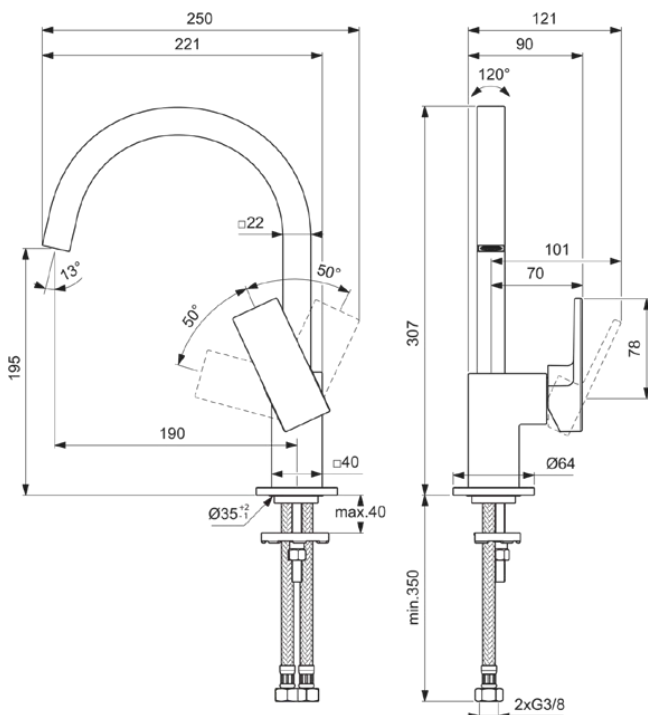

EXTRA

BD505AA

EXTRA | Wastafelmengkraan 90x221x307 mm, 190 mm sprong uitloop in chroom afwerking, 5 l/min (3 bar), zonder waste | EasyFix, Verborgen straalregelaar, Ecoflow, FirmaFlow, SmartShine

Afbeelding & technische tekening

Algemene informatie

Productcategorie:	Wastafelmengkranen
Producttype:	Wastafelmengkraan
Merk:	Ideal Standard
Collectie:	EXTRA
Ontwerper:	Palomba Serafini Associati
Colour:	AA - Chroom
Afwerking van het oppervlak:	glanzend
Hoogte (mm):	307
Breedte (mm):	90
Lengte / sprong (mm):	221
Bevestigingswijze:	EasyFix
Nettogewicht (kg):	1.73
EAN-code:	3800861111313

EXTRA

BD505AA

EXTRA | Wastafelmengkraan 90x221x307 mm, 190 mm sprong uitloop in chroom afwerking, 5 l/min (3 bar), zonder waste | EasyFix, Verborgen straalregelaar, Ecoflow, FirmaFlow, SmartShine

Product specificaties