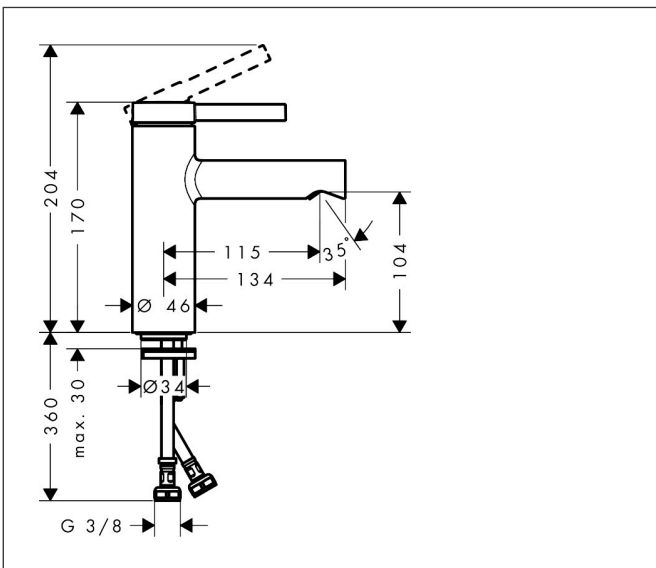

Merk	hansgrohe
Artikelnaam	Zesis S ééngreeps wastafelmengkraan 100 CoolStart met Push Open afvoer
Art.nr.	74724000
Oppervlakte	chrom
Netto prijs	130,74 EUR

Product foto

Kenmerken

- ComfortZone: 100
- voorsprong uitloop 115 mm
- uitloophoogte: 104 mm
- greepvariant: Met pingreep
- vaste uitloop
- straalsoort: normale straal
- maximale doorstroomhoeveelheid bij 3 bar: 4 l/min
- keramisch kardoes
- push-open afvoergarnituur G 1¼
- materiaal afvoergarnituur: synthetisch
- koud water met de greep in de middenpositie, bespaart energie en kosten
- EU taxonomie: max 6l/min - draagt substantieel bij aan duurzaamheid

Maat tekeningen

Technologie

Certificaat

Merk hansgrohe
 Artikelnaam **Zesis S** ééngreeps wastafelmengkraan 100 CoolStart met Push Open afvoer
 Art.nr. 74724000
 Oppervlakte chroom
 Netto prijs 130,74 EUR

Stroomschema

Merk	hansgrohe
Artikelnaam	Zesis S ééngreeps wastafelmengkraan 100 CoolStart met Push Open afvoer
Art.nr.	74724000
Oppervlakte	chrom
Netto prijs	130,74 EUR

Explosietekening voor bouwjaar: >01/25

Merk	hansgrohe
Artikelnaam	Zesis S ééngreeps wastafelmengkraan 100 CoolStart met Push Open afvoer
Art.nr.	74724000
Oppervlakte	chrom
Netto prijs	130,74 EUR

Onderdelen voor bouwjaar: >01/25

Pos	Beschrijving	Art.nr.	Prijs
1	greep	87868000	12,70
2	inbusschroef M5x8	92851000	3,00
3	greepstop	94440460	3,00
4	rozet	94027000	20,40
5	spanschroef	87870000	
6	O-Ring 32x2	98193000	3,00
7	kardoes compl.	93760000	78,40
8	dichting	93383000	10,40
9	kardoesadapter	95975000	7,70
10	O-ring 23x2	98398000	3,00
11	perlatorstraal	87869000	
12	montagesleutel	98987000	7,70
13	schroef M8 x 68	97736000	4,80
14	dichting Ø 42	98722000	4,80
15	schachtbevestigingsset compl.	96016000	25,70
16	aansluitslang 450 mm M8x0,75 G3/8	97206000	25,70
17	O-ring 6,6x1,6	93019000	3,00
18	dichtingsset	95581000	4,80
a	Afvoerplug Push-Open	50105000	25,79