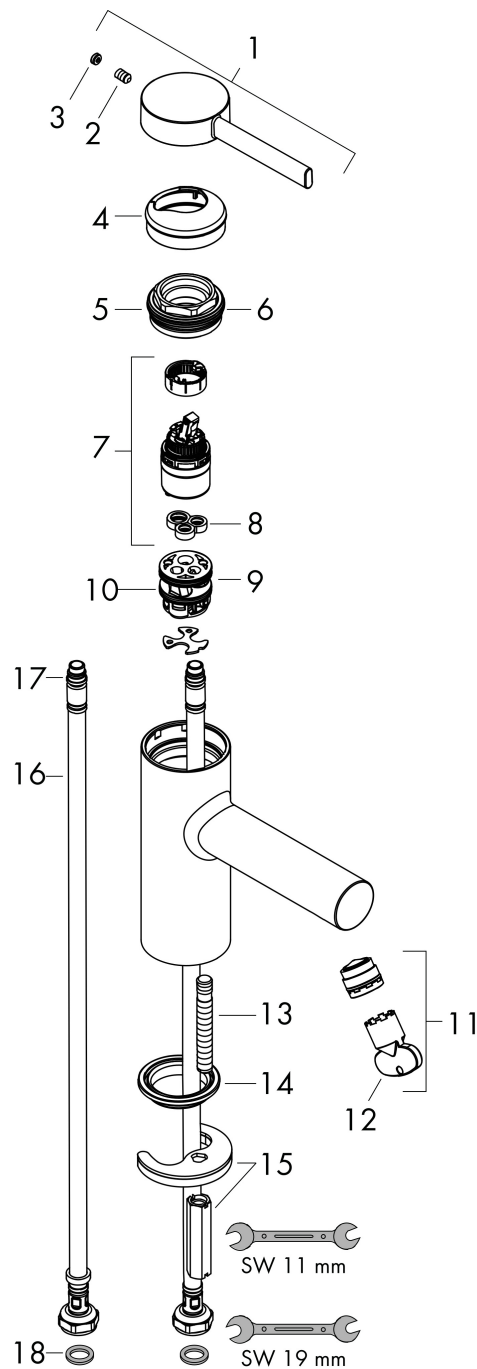

Merk	hansgrohe
Artikelnaam	Zesis S ééngreeps wastafelmengkraan 100 CoolStart met Push Open afvoer
Art.nr.	74724000
Oppervlakte	chrom
Netto prijs	130,74 EUR

Product foto

Kenmerken

- ComfortZone: 100
- voorsprong uitloop 115 mm
- uitloophoogte: 104 mm
- greepvariant: Met pingreep
- vaste uitloop
- straalsoort: normale straal
- maximale doorstroomhoeveelheid bij 3 bar: 4 l/min
- keramisch kardoes
- push-open afvoergarnituur G 1¼
- materiaal afvoergarnituur: synthetisch
- koud water met de greep in de middenpositie, bespaart energie en kosten
- EU taxonomie: max 6l/min - draagt substantieel bij aan duurzaamheid

Maat tekeningen

Technologie

Certificaat

Merk hansgrohe
 Artikelnaam **Zesis S** ééngreeps wastafelmengkraan 100 CoolStart met Push Open afvoer
 Art.nr. 74724000
 Oppervlakte chroom
 Netto prijs 130,74 EUR

Stroomschema

Merk	hansgrohe
Artikelnaam	Zesis S ééngreeps wastafelmengkraan 100 CoolStart met Push Open afvoer
Art.nr.	74724000
Oppervlakte	chrom
Netto prijs	130,74 EUR

Explosietekening voor bouwjaar: >01/25

Merk	hansgrohe
Artikelnaam	Zesis S ééngreeps wastafelmengkraan 100 CoolStart met Push Open afvoer
Art.nr.	74724000
Oppervlakte	chrom
Netto prijs	130,74 EUR

Onderdelen voor bouwjaar: >01/25

Pos	Beschrijving	Art.nr.	Prijs
1	greep	87868000	12,70
2	inbusschroef M5x8	92851000	3,00
3	greepstop	94440460	3,00
4	rozet	94027000	20,40
5	spanschroef	87870000	
6	O-Ring 32x2	98193000	3,00
7	kardoes compl.	93760000	78,40
8	dichting	93383000	10,40
9	kardoesadapter	95975000	7,70
10	O-ring 23x2	98398000	3,00
11	perlatorstraal	87869000	
12	montagesleutel	98987000	7,70
13	schroef M8 x 68	97736000	4,80
14	dichting Ø 42	98722000	4,80
15	schachtbevestigingsset compl.	96016000	25,70
16	aansluitslang 450 mm M8x0,75 G3/8	97206000	25,70
17	O-ring 6,6x1,6	93019000	3,00
18	dichtingsset	95581000	4,80
a	Afvoerplug Push-Open	50105000	25,79