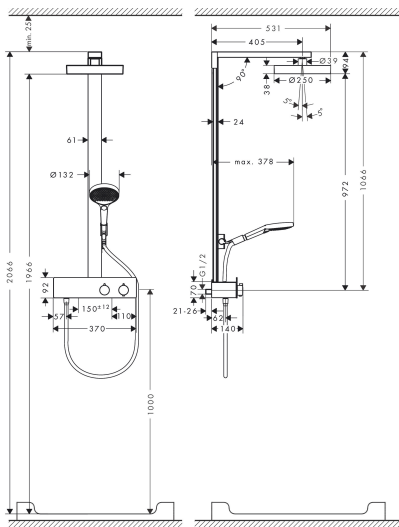

Merk	hansgrohe
Artikelnaam	Rainfinity Showerpipe 250 1jet EcoSmart met ShowerTablet 350
Art.nr.	28742700
Oppervlakte	mat wit
Netto prijs	1.721,44 EUR

Installatievoorbeelden

i Afmetingen kunnen variëren vanwege keramische toleranties die verband houden met het productieproces.