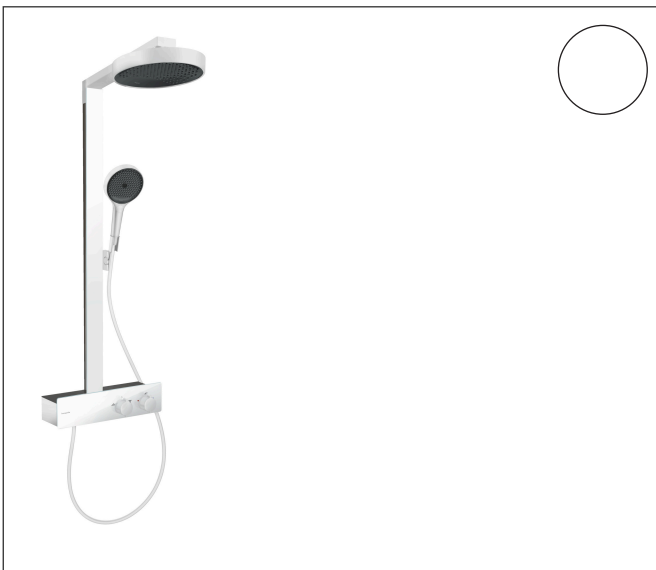

Merk	hansgrohe
Artikelnaam	Rainfinity Showerpipe 250 1jet EcoSmart met ShowerTablet 350
Art.nr.	28742700
Oppervlakte	mat wit
Netto prijs	1.721,44 EUR

Product foto

Maat tekeningen

Kenmerken

- bestaat uit: hoofddouche, handdouche, douchethermostaat, doucheslang, schuifstuk, douchestang
- hoofddouche Rainfinity 250 1jet
- afmeting straalplaatoppervlak hoofddouche: 250 mm
- straalsoort hoofddouche: PowderRain
- oppervlak straalplaat: grafiet
- planchet geanodiseerd aluminium
- functie van: 6 l/min
- straalsoort handdouche: PowderRain, Intense PowderRain, MonoRain
- maximale doorstroomhoeveelheid van handdouche bij 3 bar: 8,2 l/min
- maximale doorstroomhoeveelheid voor Showerpipe bij 3 bar: 8,2 l/min
- minimale bedrijfsdruk: 1,6 bar
- maximale bedrijfsdruk: 10 bar
- kogelgewricht: hoek hoofddouche verstelbaar
- 90° in positie verstelbaar schuifstuk, zwenkbaar naar links en rechts, omhoog en omlaag
- CoolContact thermostaat: Zorgt dat de buitenkant niet warm wordt, waardoor douchen nog veiliger wordt
- thermostaat ShowerTablet 350
- materiaal voorzijde van thermostaat en buis: veiligheidsglas
- Veiligheidsblokkering bij 40°C
- SafetyFunctie: maximale warmwatertemperatuur vooraf instel-

Technologie

Straalsoorten

Certificaat

Merk hansgrohe
 Artikelnaam **Rainfinity** Showerpipe 250 1jet EcoSmart met ShowerTablet 350
 Art.nr. 28742700
 Oppervlakte mat wit
 Netto prijs 1.721,44 EUR

Stroomschema

1 Handdouche
 2 Hoofddouche

Merk	hansgrohe
Artikelnaam	Rainfinity Showerpipe 250 1jet EcoSmart met ShowerTablet 350
Art.nr.	28742700
Oppervlakte	mat wit
Netto prijs	1.721,44 EUR

Installatievoorbeelden

i Afmetingen kunnen variëren vanwege keramische toleranties die verband houden met het productieproces.