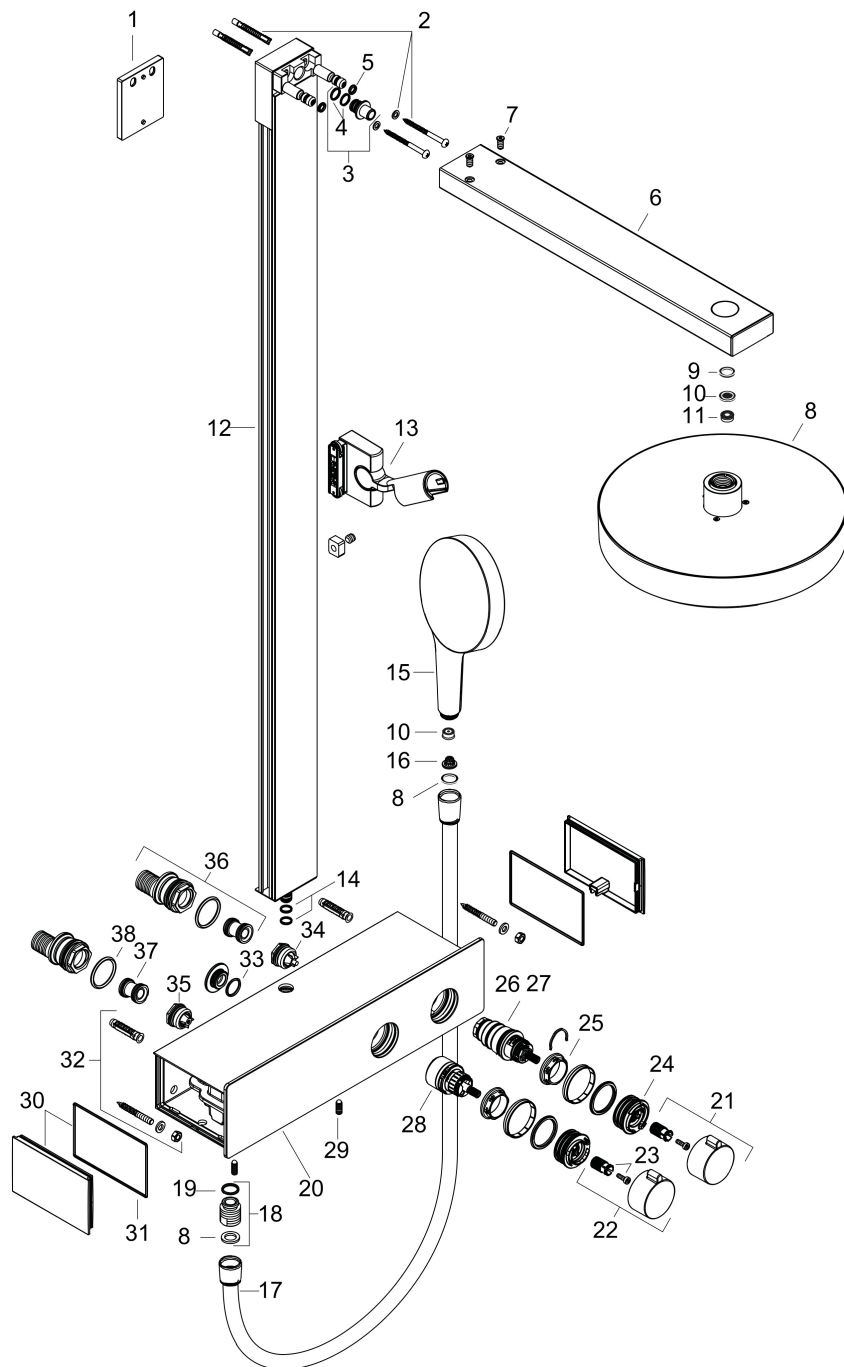

Merk hansgrohe
Artikelnaam **Rainfinity** Showerpipe 250 1jet EcoSmart met ShowerTablet 350
Art.nr. 28742700
Oppervlakte mat wit
Netto prijs 1.721,44 EUR

Explosietekening voor bouwjaar: >04/23

Merk	hansgrohe
Artikelnaam	Rainfinity Showerpipe 250 1jet EcoSmart met ShowerTablet 350
Art.nr.	28742700
Oppervlakte	mat wit
Netto prijs	1.721,44 EUR

Onderdelen voor bouwjaar: >04/23

Pos	Beschrijving	Art.nr.	Prijs
1	opvulschijf 7 mm	93146000	153,50
2	bevestigingsmateriaal	96179800	17,26
3	aansluiting	93992000	10,82
3	O-ring 10x1,5	98123000	3,12
4	O-ring 6x2	98458000	3,12
5	douche-arm	93221700	355,06
6	schroef	93431000	8,01
7	Hoofdouche	26229700	1.065,65
8	dichting	98058000	3,12
9	zeefdichting	94246000	3,12
10	doorstroombegrenzer (9 l/min)	95659000	8,01
11	stijgbuis met afdekking (1000 mm)	93222700	468,62
12	schuifstuk cpl.	93100700	177,42
13	O-ring 9x1,5	98117000	3,12
14	Handdouche	26865700	174,52
15	zeef	92672000	4,99
16	doucheslang Isiflex'B 1,60 m	28276700	45,24
17	aansluiting	95392000	17,26
18	O-ring 14x2	98129000	3,12
19	Thermostaat	87701700	1.083,16
20	greep	93227700	81,12
21	kraangreep	93226700	63,34
22	greepadapter m. schroef	93228000	8,01
23	aanslagring	93229000	3,12
24	moer	98913000	17,26
25	temperatuur regeleenheid	98282000	95,16
26	regeleenheid voor verwisselde aansluitingen	92373000	236,70
27	bovendeel met omstelling	98283000	66,87
28	inbuschroef M6x16 inclusief O-ring 29x3	98372000	8,01
29	afdekkap	93225700	31,82
30	O-ring 76x2,5	98431000	4,99
31	bevestigingsmateriaal	98744000	42,22
32	O-ring 16x2	98133000	3,12
33	terugslagklep met zeef	93224000	21,22