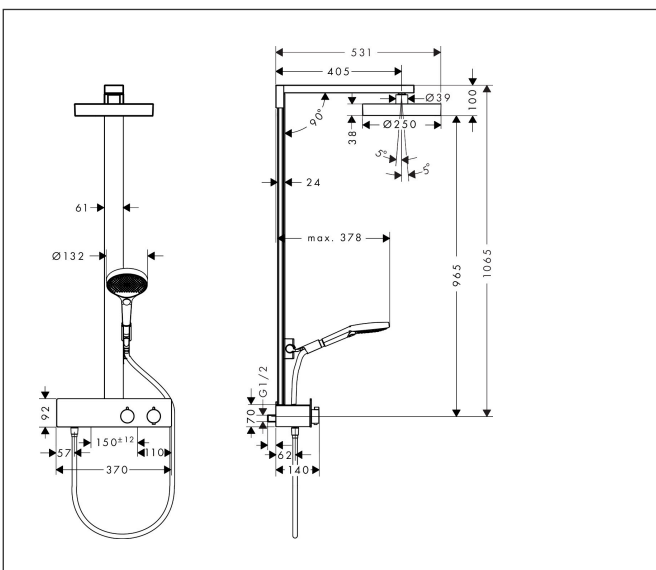

Merk	hansgrohe
Artikelnaam	Rainfinity Showerpipe 250 1jet EcoSmart met ShowerTablet 350
Art.nr.	28742700
Oppervlakte	mat wit
Netto prijs	1.721,44 EUR

Product foto

Maat tekeningen

Kenmerken

- bestaat uit: hoofddouche, handdouche, douchethermostaat, doucheslang, schuifstuk, douchestang
- hoofddouche Rainfinity 250 1jet
- afmeting straalplaatoppervlak hoofddouche: 250 mm
- straalsoort hoofddouche: PowderRain
- oppervlak straalplaat: grafiet
- planchet geanodiseerd aluminium
- functie van: 6 l/min
- straalsoort handdouche: PowderRain, Intense PowderRain, MonoRain
- maximale doorstroomhoeveelheid van handdouche bij 3 bar: 8,2 l/min
- maximale doorstroomhoeveelheid voor Showerpipe bij 3 bar: 8,2 l/min
- minimale bedrijfsdruk: 1,6 bar
- maximale bedrijfsdruk: 10 bar
- kogelgewricht: hoek hoofddouche verstelbaar
- 90° in positie verstelbaar schuifstuk, zwenkbaar naar links en rechts, omhoog en omlaag
- CoolContact thermostaat: Zorgt dat de buitenkant niet warm wordt, waardoor douchen nog veiliger wordt
- thermostaat ShowerTablet 350
- materiaal voorzijde van thermostaat en buis: veiligheidsglas
- Veiligheidsblokkering bij 40°C
- SafetyFunctie: maximale warmwatertemperatuur vooraf instel-

Technologie

Straalsoorten

Certificaat

Merk hansgrohe
 Artikelnaam **Rainfinity** Showerpipe 250 1jet EcoSmart met ShowerTablet 350
 Art.nr. 28742700
 Oppervlakte mat wit
 Netto prijs 1.721,44 EUR

Stroomschema

1 Handdouche
 2 Hoofddouche

Merk	hansgrohe
Artikelnaam	Rainfinity Showerpipe 250 1jet EcoSmart met ShowerTablet 350
Art.nr.	28742700
Oppervlakte	mat wit
Netto prijs	1.721,44 EUR

Installatievoorbeelden

i Afmetingen kunnen variëren vanwege keramische toleranties die verband houden met het productieproces.