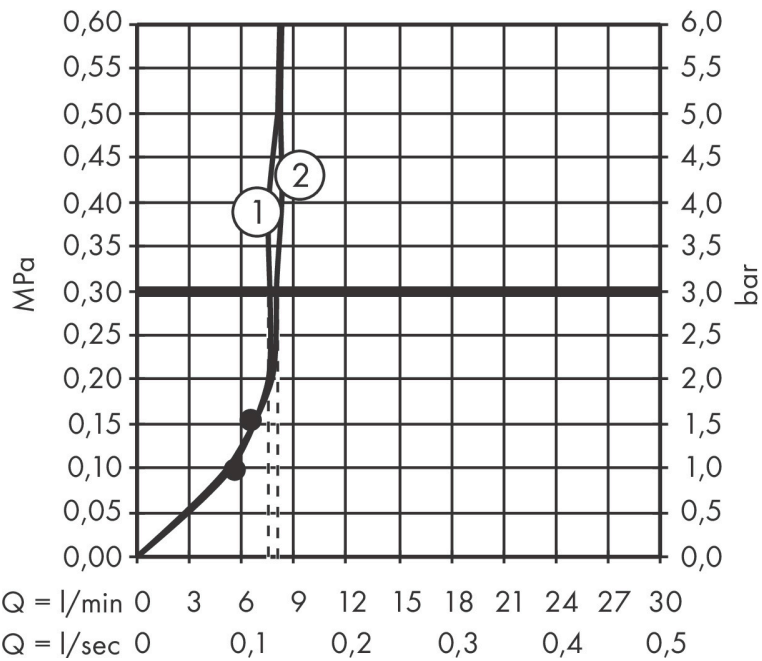

Merk	hansgrohe
Artikelnaam	Rainfinity Showerpipe 250 1jet EcoSmart met ShowerTablet 350
Art.nr.	28742700
Oppervlakte	mat wit
Netto prijs	1.721,44 EUR

Product foto

Maat tekeningen

Kenmerken

- bestaat uit: hoofddouche, handdouche, douchethermostaat, doucheslang, schuifstuk, douchestang
- hoofddouche Rainfinity 250 1jet
- afmeting straalplaatoppervlak hoofddouche: 250 mm
- straalsoort hoofddouche: PowderRain
- oppervlak straalplaat: grafiet
- planchet geanodiseerd aluminium
- functie van: 6 l/min
- straalsoort handdouche: PowderRain, Intense PowderRain, MonoRain
- maximale doorstroomhoeveelheid van handdouche bij 3 bar: 8,2 l/min
- maximale doorstroomhoeveelheid voor Showerpipe bij 3 bar: 8,2 l/min
- minimale bedrijfsdruk: 1,6 bar
- maximale bedrijfsdruk: 10 bar
- kogelgewricht: hoek hoofddouche verstelbaar
- 90° in positie verstelbaar schuifstuk, zwenkbaar naar links en rechts, omhoog en omlaag
- CoolContact thermostaat: Zorgt dat de buitenkant niet warm wordt, waardoor douchen nog veiliger wordt
- thermostaat ShowerTablet 350
- materiaal voorzijde van thermostaat en buis: veiligheidsglas
- Veiligheidsblokkering bij 40°C
- SafetyFunctie: maximale warmwatertemperatuur vooraf instel-

Technologie

Straalsoorten

Certificaat

Merk hansgrohe
 Artikelnaam **Rainfinity** Showerpipe 250 1jet EcoSmart met ShowerTablet 350
 Art.nr. 28742700
 Oppervlakte mat wit
 Netto prijs 1.721,44 EUR

Stroomschema

1 Handdouche
 2 Hoofddouche

Merk	hansgrohe
Artikelnaam	Rainfinity Showerpipe 250 1jet EcoSmart met ShowerTablet 350
Art.nr.	28742700
Oppervlakte	mat wit
Netto prijs	1.721,44 EUR

Installatievoorbeelden

i Afmetingen kunnen variëren vanwege keramische toleranties die verband houden met het productieproces.