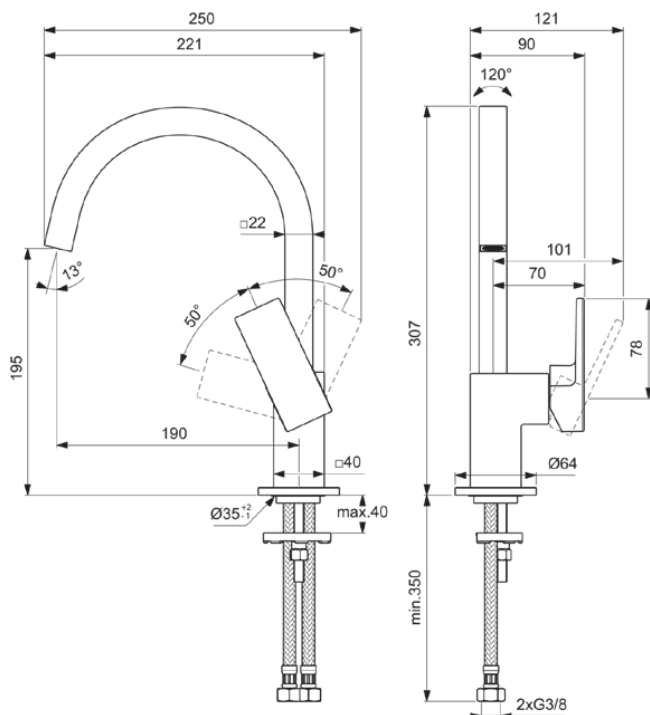

EXTRA

BD505GN

EXTRA | Wastafelmengkraan 90x221x307 mm, 190 mm sprong uitloop in Silver Storm afwerking, 5 l/min (3 bar), zonder waste | EasyFix, Verborgen straalregelaar, Ecoflow, FirmaFlow, PVD technologie

Afbeelding & technische tekening

Algemene informatie

Productcategorie:	Wastafelmengkranen
Producttype:	Wastafelmengkraan
Merk:	Ideal Standard
Collectie:	EXTRA
Ontwerper:	Palomba Serafini Associati
Colour:	GN - Silver Storm
Afwerking van het oppervlak:	satijn
Hoogte (mm):	307
Breedte (mm):	90
Lengte / sprong (mm):	221
Bevestigingswijze:	EasyFix
Nettogewicht (kg):	1.73
EAN-code:	3800861112488