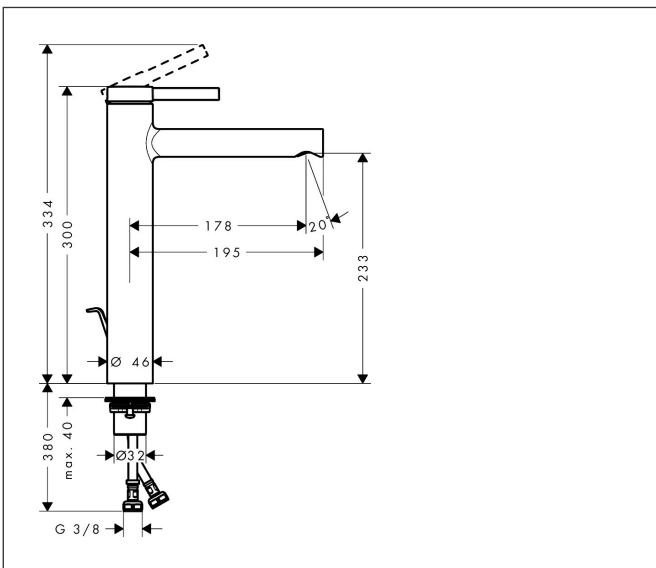

Merk	hansgrohe
Artikelnaam	Zesis S ééngreeps wastafelmengkraan 230 CoolStart voor waskom met trekwaste
Art.nr.	74730000
Oppervlakte	chrom
Netto prijs	212,09 EUR

Product foto

Kenmerken

- ComfortZone: 230
- voorsprong uitloop 178 mm
- uitloophoogte: 233 mm
- greepvariant: Met pingreep
- vaste uitloop
- straalsoort: normale straal
- maximale doorstroomhoeveelheid bij 3 bar: 4 l/min
- keramisch kardoes
- materiaal afvoergarnituur: synthetisch
- koud water met de greep in de middenpositie, bespaart energie en kosten
- inclusief extra lange hefboomarm 340 mm
- EU taxonomie: max 6l/min - draagt substantieel bij aan duurzaamheid

Maat tekeningen

Technologie

Certificaat

Merk	hansgrohe
Artikelnaam	Zesis S ééngreeps wastafelmengkraan 230 CoolStart voor waskom met trekwaste
Art.nr.	74730000
Oppervlakte	chrom
Netto prijs	212,09 EUR

Explosietekening voor bouwjaar: >01/25

Merk	hansgrohe
Artikelnaam	Zesis S ééngreeps wastafelmengkraan 230 CoolStart voor waskom met trekwaste
Art.nr.	74730000
Oppervlakte	chrom
Netto prijs	212,09 EUR

Onderdelen voor bouwjaar: >01/25

Pos	Beschrijving	Art.nr.	Prijs
1	greep	87868000	12,70
2	greepstop	94440460	3,00
3	inbusschroef M5x8	92851000	3,00
4	rozet	94027000	20,40
5	spanschroef	87870000	
6	O-ring 35x1,5	92114000	4,80
7	O-Ring 32x2	98193000	3,00
8	kardoes compl.	93760000	78,40
9	dichting	93383000	10,40
10	kardoesadapter	95975000	7,70
11	O-ring 23x2	98398000	3,00
12	perlatorstraal	87869000	
13	montagesleutel	98987000	7,70
14	vlakdichting	98749000	4,80
15	schachtbevestigingsset compl. (Ø 32)	13961000	20,40
16	aansluitslang 450 mm M8x0,75 G3/8	97206000	25,70
17	O-ring 6,6x1,6	93019000	3,00
18	trekstang	96657000	10,40
a	afvoergarnituur	92168000	32,70