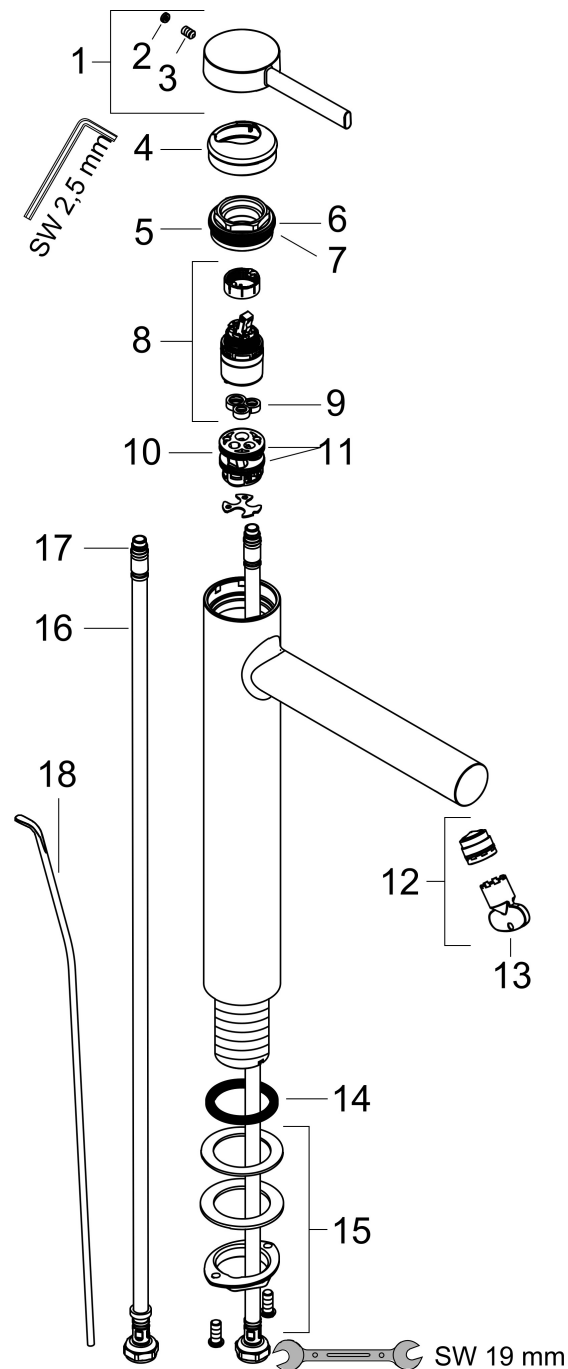

Merk	hansgrohe
Artikelnaam	Zesis S ééngreeps wastafelmengkraan 230 CoolStart voor waskom met trekwaste
Art.nr.	74730000
Oppervlakte	chrom
Netto prijs	212,09 EUR

Product foto

Kenmerken

- ComfortZone: 230
- voorsprong uitloop 178 mm
- uitloophoogte: 233 mm
- greepvariant: Met pingreep
- vaste uitloop
- straalsoort: normale straal
- maximale doorstroomhoeveelheid bij 3 bar: 4 l/min
- keramisch kardoes
- materiaal afvoergarnituur: synthetisch
- koud water met de greep in de middenpositie, bespaart energie en kosten
- inclusief extra lange hefboomarm 340 mm
- EU taxonomie: max 6l/min - draagt substantieel bij aan duurzaamheid

Maat tekeningen

Technologie

Certificaat

Merk	hansgrohe
Artikelnaam	Zesis S ééngreeps wastafelmengkraan 230 CoolStart voor waskom met trekwaste
Art.nr.	74730000
Oppervlakte	chrom
Netto prijs	212,09 EUR

Explosietekening voor bouwjaar: >01/25

Merk	hansgrohe
Artikelnaam	Zesis S ééngreeps wastafelmengkraan 230 CoolStart voor waskom met trekwaste
Art.nr.	74730000
Oppervlakte	chrom
Netto prijs	212,09 EUR

Onderdelen voor bouwjaar: >01/25

Pos	Beschrijving	Art.nr.	Prijs
1	greep	87868000	12,70
2	greepstop	94440460	3,00
3	inbusschroef M5x8	92851000	3,00
4	rozet	94027000	20,40
5	spanschroef	87870000	
6	O-ring 35x1,5	92114000	4,80
7	O-Ring 32x2	98193000	3,00
8	kardoes compl.	93760000	78,40
9	dichting	93383000	10,40
10	kardoesadapter	95975000	7,70
11	O-ring 23x2	98398000	3,00
12	perlatorstraal	87869000	
13	montagesleutel	98987000	7,70
14	vlakdichting	98749000	4,80
15	schachtbevestigingsset compl. (Ø 32)	13961000	20,40
16	aansluitslang 450 mm M8x0,75 G3/8	97206000	25,70
17	O-ring 6,6x1,6	93019000	3,00
18	trekstang	96657000	10,40
a	afvoergarnituur	92168000	32,70