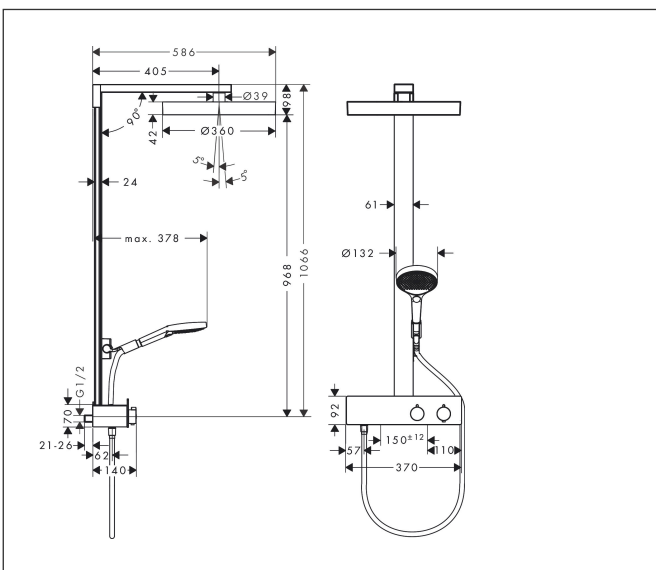

Merk hansgrohe  
 Artikelnaam **Rainfinity** Showerpipe 360 1jet met ShowerTablet 350  
 Art.nr. 26853000  
 Oppervlakte chroom  
 Netto prijs 1.520,37 EUR

## Maat tekeningen

## Kenmerken

- bestaat uit: hoofddouche, handdouche, douchethermostaat, doucheslang, schuifstuk, douchestang
- hoofddouche Rainfinity 360 1jet
- afmeting straalplaatoppervlak hoofddouche: 360 mm
- straalsoort hoofddouche: PowderRain
- oppervlak straalplaat: grafiet
- planchet grafiet
- functie van: 12,1 l/min
- straalsoort handdouche: PowderRain, Intense PowderRain, MonoRain
- maximale doorstroomhoeveelheid van handdouche bij 3 bar: 12,9 l/min
- maximale doorstroomhoeveelheid voor Showerpipe bij 3 bar: 15,9 l/min
- maximale bedrijfsdruk: 10 bar
- kogelgewricht: hoek hoofddouche verstelbaar
- zwenkbaar naar links en rechts, omhoog en omlaag, aanpasbaar schuifstuk
- CoolContact thermostaat: Zorgt dat de buitenkant niet warm wordt, waardoor douchen nog veiliger wordt
- thermostaat ShowerTablet 350
- materiaal voorzijde van thermostaat en buis: veiligheidsglas
- Veiligheidsblokkering bij 40°C
- SafetyFunctie: maximale warmwatertemperatuur vooraf instelbaar