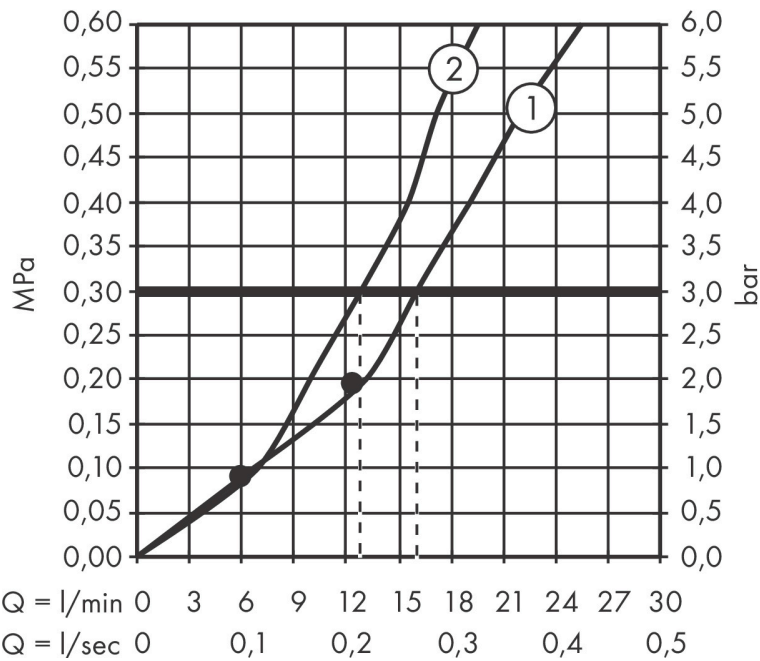

Merk hansgrohe
Artikelnaam **Rainfinity** Showerpipe 360 1jet met ShowerTablet 350
Art.nr. 26853000
Oppervlakte chroom
Netto prijs 1.520,37 EUR

Stroomschema

1 Handdouche
2 Hoofddouche