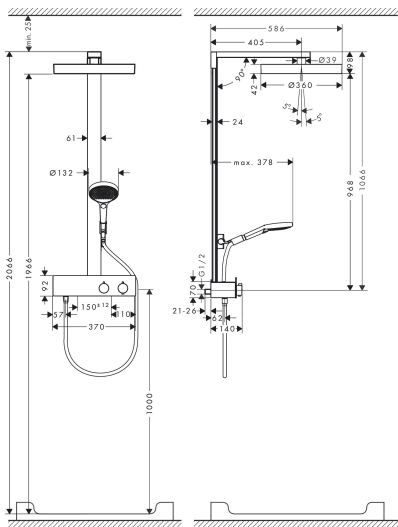

## Stroomschema

1 Handdouche  
 2 Hoofddouche

Merk hansgrohe  
 Artikelnaam **Rainfinity** Showerpipe 360 1jet met ShowerTablet 350  
 Art.nr. 26853000  
 Oppervlakte chroom  
 Netto prijs 1.520,37 EUR

## Installatievoorbeelden

**i** Afmetingen kunnen variëren vanwege keramische toleranties die verband houden met het productieproces.

Merk hansgrohe  
 Artikelnaam **Rainfinity** Showerpipe 360 1jet met ShowerTablet 350  
 Art.nr. 26853000  
 Oppervlakte chroom  
 Netto prijs 1.520,37 EUR

## Onderdelen voor bouwjaar: >04/23

Pos	Beschrijving	Art.nr.	Prijs
1	opvulschijf 7 mm	93146000	153,50
2	bevestigingsmateriaal	96179800	17,26
3	aansluiting	93992000	10,82
4	O-ring 10x1,5	98123000	3,12
5	O-ring 6x2	98458000	3,12
6	douche-arm	93221000	236,70
7	schroef	93431000	8,01
8	Hoofdouche	26231000	960,89
9	zeefdichting	94246000	3,12
10	stijgbuis met afdekking (1000 mm)	93222000	312,42
11	schuifstuk cpl.	93100000	118,25
12	O-ring 9x1,5	98117000	3,12
13	Handdouche	26864000	134,21
14	zeef	92672000	4,99
15	dichting	98058000	3,12
16	doucheslang Isiflex'B 1,60 m	28276000	33,73
17	aansluiting	95392000	17,26
18	O-ring 14x2	98129000	3,12
19	Thermostaat	87701000	722,07
20	greep	93227000	54,08
21	kraangreep	93226000	42,22
22	greepadapter m. schroef	93228000	8,01
23	aanslagring	93229000	3,12
24	moer	98913000	17,26
25	temperatuur regeleenheid	98282000	95,16
26	regeleenheid voor verwisselde aansluitingen	92373000	236,70
27	bovendeel met omstelling	98283000	66,87
28	inbusschroef M6x16 inclusief O-ring 29x3	98372000	8,01
29	afdekkap	93225000	21,22
30	O-ring 76x2,5	98431000	4,99
31	bevestigingsmateriaal	98744000	42,22
32	O-ring 16x2	98133000	3,12
33	terugslagklep met zeef	93224000	21,22
34	terugslagklep (drukbestendig tot 2 MPa)	93223000	26,73