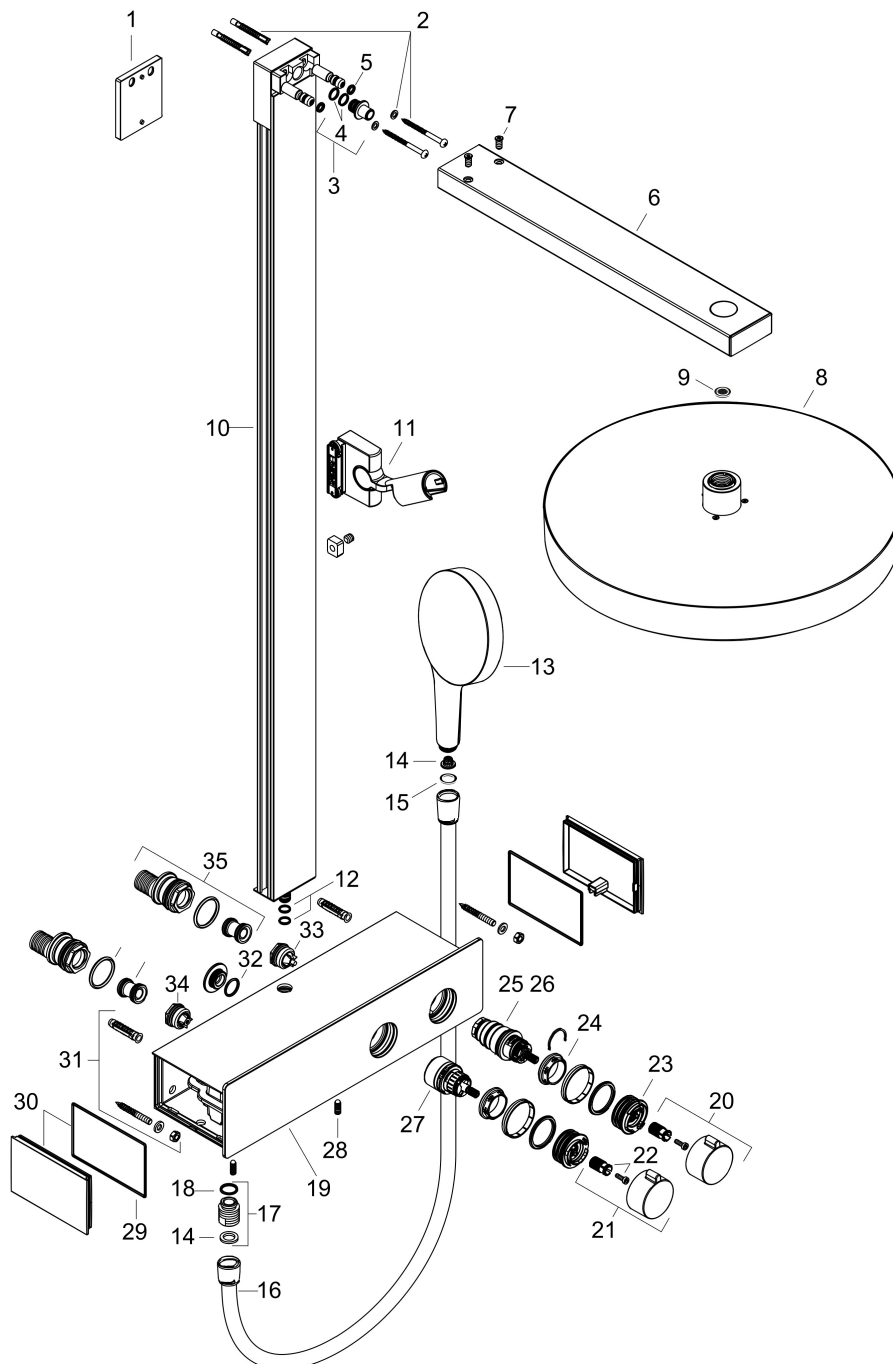

Merk hansgrohe
Artikelnaam **Rainfinity** Showerpipe 360 1jet met ShowerTablet 350
Art.nr. 26853000
Oppervlakte chroom
Netto prijs 1.520,37 EUR

Explosietekening voor bouwjaar: >04/23

Merk hansgrohe
Artikelnaam **Rainfinity** Showerpipe 360 1jet met ShowerTablet 350
Art.nr. 26853000
Oppervlakte chroom
Netto prijs 1.520,37 EUR

Onderdelen voor bouwjaar: >04/23

Pos	Beschrijving	Art.nr.	Prijs
1	opvulschijf 7 mm	93146000	153,50
2	bevestigingsmateriaal	96179800	17,26
3	aansluiting	93992000	10,82
4	O-ring 10x1,5	98123000	3,12
5	O-ring 6x2	98458000	3,12
6	douche-arm	93221000	236,70
7	schroef	93431000	8,01
8	Hoofdouche	26231000	960,89
9	zeefdichting	94246000	3,12
10	stijgbuis met afdekking (1000 mm)	93222000	312,42
11	schuifstuk cpl.	93100000	118,25
12	O-ring 9x1,5	98117000	3,12
13	Handdouche	26864000	134,21
14	zeef	92672000	4,99
15	dichting	98058000	3,12
16	doucheslang Isiflex'B 1,60 m	28276000	33,73
17	aansluiting	95392000	17,26
18	O-ring 14x2	98129000	3,12
19	Thermostaat	87701000	722,07
20	greep	93227000	54,08
21	kraangreep	93226000	42,22
22	greepadapter m. schroef	93228000	8,01
23	aanslagring	93229000	3,12
24	moer	98913000	17,26
25	temperatuur regeleenheid	98282000	95,16
26	regeleenheid voor verwisselde aansluitingen	92373000	236,70
27	bovendeel met omstelling	98283000	66,87
28	inbusschroef M6x16 inclusief O-ring 29x3	98372000	8,01
29	afdekkap	93225000	21,22
30	O-ring 76x2,5	98431000	4,99
31	bevestigingsmateriaal	98744000	42,22
32	O-ring 16x2	98133000	3,12
33	terugslagklep met zeef	93224000	21,22
34	terugslagklep (drukbestendig tot 2 MPa)	93223000	26,73