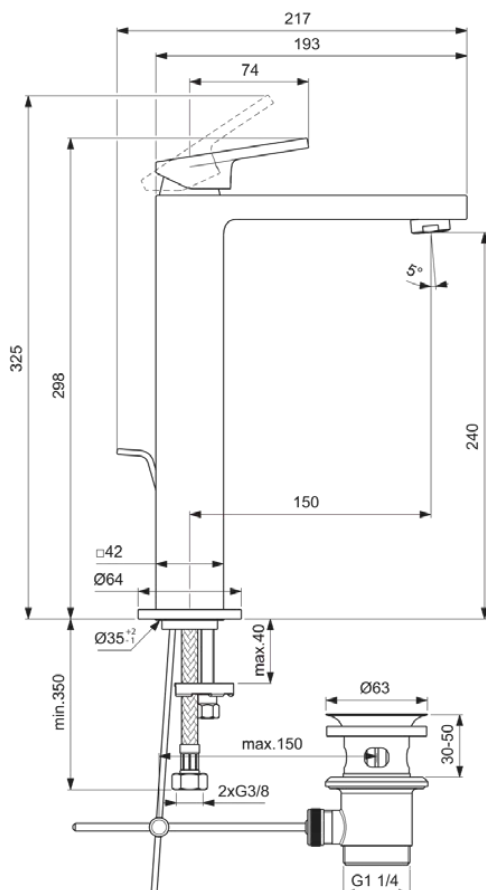

EXTRA

BD506A2

EXTRA | Wastafelmengkraan 64x217x298 mm, 150 mm sprong uitloop in brushed gold afwerking, 5 l/min (3 bar), met waste | EasyFix, Ecoflow, FirmaFlow, PVD technologie

Afbeelding & technische tekening

Algemene informatie

Productcategorie:	Wastafelmengkranen
Producttype:	Wastafelmengkraan
Merk:	Ideal Standard
Collectie:	EXTRA
Ontwerper:	Palomba Serafini Associati
Colour:	A2 - Brushed Gold
Afwerking van het oppervlak:	satijn
Hoogte (mm):	298
Breedte (mm):	64
Lengte / sprong (mm):	217
Bevestigingswijze:	EasyFix
Nettogewicht (kg):	2.63
EAN-code:	3800861111719

EXTRA

BD506A2

EXTRA | Wastafelmengkraan 64x217x298 mm, 150 mm sprong uitloop in brushed gold afwerking, 5 l/min (3 bar), met waste | EasyFix, Ecoflow, FirmaFlow, PVD technologie

Product specificaties

Max. debiet bij 3 bar (l) voor uitloop:	5
PVD technologie:	Ja
Type uitloop:	Vast
Uitloop type:	Gegoten
Oppervlakte dekking:	PVD
Afwerking van het oppervlak:	satijn
Draibare uitloop:	Nee
Type straalregelaar:	Beluchter
Zichtbaarheid van de straalregelaar:	Zichtbaar
Temperatuurbegrenzer:	Ja
Contactloze bediening:	Nee
Type greep:	Hendel
Type temperatuurregeling:	Handmatig bediend
Met afvoerplug:	Nee
Met rozet(ten):	Ja
Met grepen:	Ja
Met uitloop:	Ja
Met uittrekbare handdouche:	Nee
Met afvoerset:	Ja
EasyFix technologie:	Ja
Bevestigingswijze:	EasyFix
Bevestigingswijze:	Kraangat