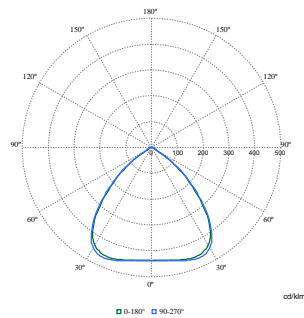

Fotometrische gegevens

Polar Normal (separate) - BY580PI - 910505102857