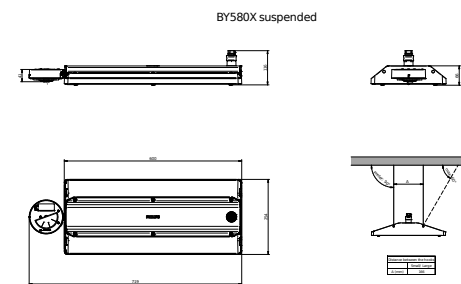

GentleSpace Gen4

Lumenbehoud (EN-IEC 62722-2-1) bij mediaan bruikbare levensduur van 50.000 uur	-
Lumenbehoud (EN-IEC 62722-2-1) bij mediaan bruikbare levensduur van 100.000 uur	L85

Productgegevens

Productnaam voor bestelling	BY580X 170S/840 SIA WB GC SI H4
Volledige productnaam	BY580X 170S/840 SIA WB GC SI H4
Full EOC	872016959393000

Bestelcode	8720169593930
Materiaalnr. (12NC)	910505102857
Lokale code	8720169593930
Numerator - Aantal per pak	1
EAN/UPC - product/behuizing	8720169593930
Numerator - Dozen per buitendoos	1
EAN/UPC - Case	8720169593930
Code productfamilie	BY580X [Gentlespace gen4 Interact]

Maatschets