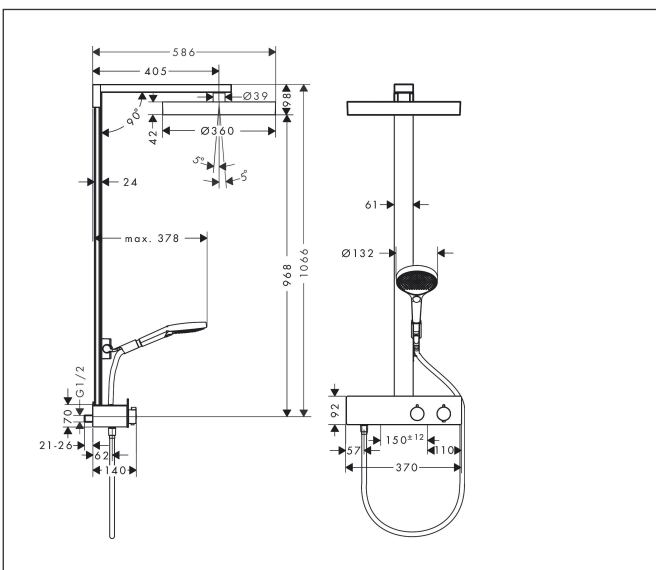

Merk	hansgrohe
Artikelnaam	<b>Rainfinity</b> Showerpipe 360 1jet met ShowerTablet 350
Art.nr.	26853670
Oppervlakte	mat zwart
Netto prijs	1.900,45 EUR

## Maat tekeningen

## Kenmerken

- bestaat uit: hoofddouche, handdouche, douchethermostaat, doucheslang, schuifstuk, douchestang
- hoofddouche Rainfinity 360 1jet
- afmeting straalplaatoppervlak hoofddouche: 360 mm
- straalsoort hoofddouche: PowderRain
- oppervlak straalplaat: grafiet
- planchet grafiet
- functie van: 12,1 l/min
- straalsoort handdouche: PowderRain, Intense PowderRain, MonoRain
- maximale doorstroomhoeveelheid van handdouche bij 3 bar: 12,9 l/min
- maximale doorstroomhoeveelheid voor Showerpipe bij 3 bar: 15,9 l/min
- maximale bedrijfsdruk: 10 bar
- kogelgewricht: hoek hoofddouche verstelbaar
- zwenkbaar naar links en rechts, omhoog en omlaag, aanpasbaar schuifstuk
- CoolContact thermostaat: Zorgt dat de buitenkant niet warm wordt, waardoor douchen nog veiliger wordt
- thermostaat ShowerTablet 350
- materiaal voorzijde van thermostaat en buis: veiligheidsglas
- Veiligheidsblokkering bij 40°C
- SafetyFunctie: maximale warmwatertemperatuur vooraf instelbaar

## Stroomschema

1 Handdouche  
 2 Hoofddouche

Merk hansgrohe  
 Artikelnaam **Rainfinity** Showerpipe 360 1jet met ShowerTablet 350  
 Art.nr. 26853670  
 Oppervlakte mat zwart  
 Netto prijs 1.900,45 EUR