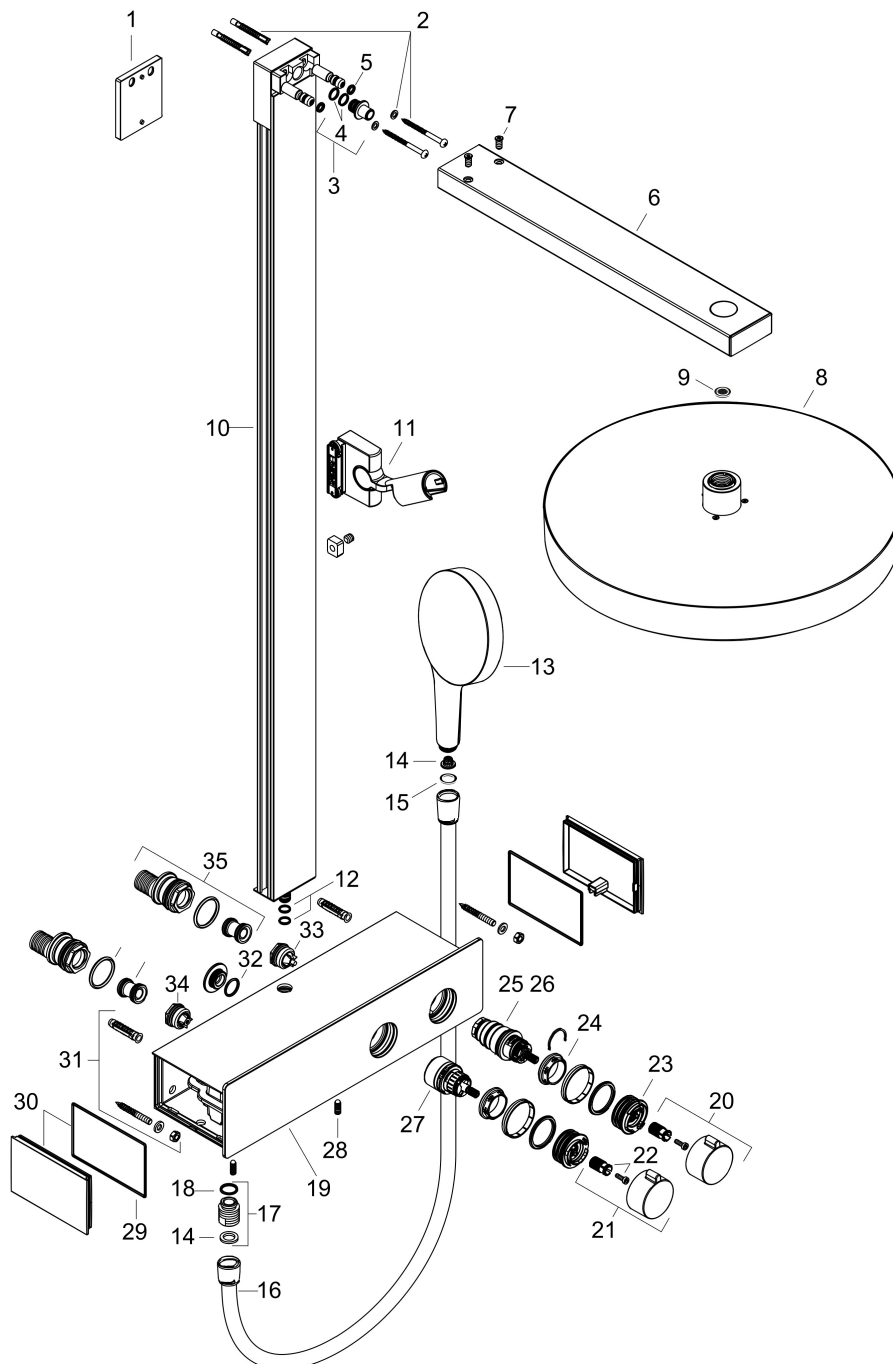

Merk hansgrohe
Artikelnaam **Rainfinity** Showerpipe 360 1jet met ShowerTablet 350
Art.nr. 26853670
Oppervlakte mat zwart
Netto prijs 1.900,45 EUR

Explosietekening voor bouwjaar: >04/23

Merk	hansgrohe
Artikelnaam	Rainfinity Showerpipe 360 1jet met ShowerTablet 350
Art.nr.	26853670
Oppervlakte	mat zwart
Netto prijs	1.900,45 EUR

Onderdelen voor bouwjaar: >04/23

Pos	Beschrijving	Art.nr.	Prijs
1	opvulschijf 7 mm	93146000	153,50
2	bevestigingsmateriaal	96179800	17,26
3	aansluiting	93992000	10,82
4	O-ring 10x1,5	98123000	3,12
5	O-ring 6x2	98458000	3,12
6	douche-arm	93221670	355,06
7	schroef	93431000	8,01
8	Hoofdouche	26231670	1.249,27
9	zeefdichting	94246000	3,12
10	stijgbuis met afdekking (1000 mm)	93222670	468,62
11	schuifstuk cpl.	93100670	177,42
12	O-ring 9x1,5	98117000	3,12
13	Handdouche	26864670	174,52
14	zeef	92672000	4,99
15	dichting	98058000	3,12
16	doucheslang Isiflex'B 1,60 m	28276670	45,24
17	aansluiting	95392000	17,26
18	O-ring 14x2	98129000	3,12
19	Thermostaat	87701670	1.083,16
20	greep	93227670	81,12
21	kraangreep	93226670	63,34
22	greepadapter m. schroef	93228000	8,01
23	aanslagring	93229000	3,12
24	moer	98913000	17,26
25	temperatuur regeleenheid	98282000	95,16
26	regeleenheid voor verwisselde aansluitingen	92373000	236,70
27	bovendeel met omstelling	98283000	66,87
28	inbusschroef M6x16 inclusief O-ring 29x3	98372000	8,01
29	afdekkap	93225000	21,22
30	O-ring 76x2,5	98431000	4,99
31	bevestigingsmateriaal	98744000	42,22
32	O-ring 16x2	98133000	3,12
33	terugslagklep met zeef	93224000	21,22
34	terugslagklep (drukbestendig tot 2 MPa)	93223000	26,73