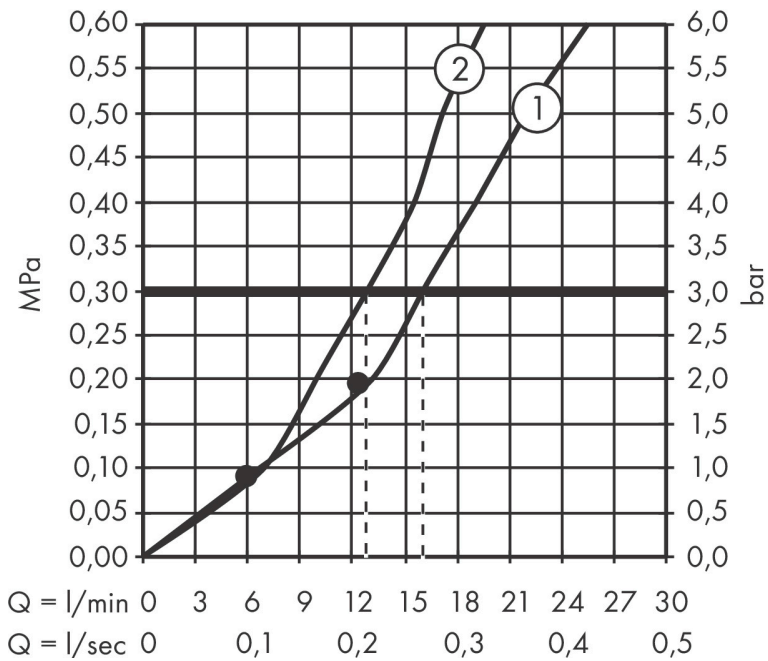

Merk hansgrohe
Artikelnaam **Rainfinity** Showerpipe 360 1jet met ShowerTablet 350
Art.nr. 26853670
Oppervlakte mat zwart
Netto prijs 1.900,45 EUR

Stroomschema

1 Handdouche
2 Hoofddouche