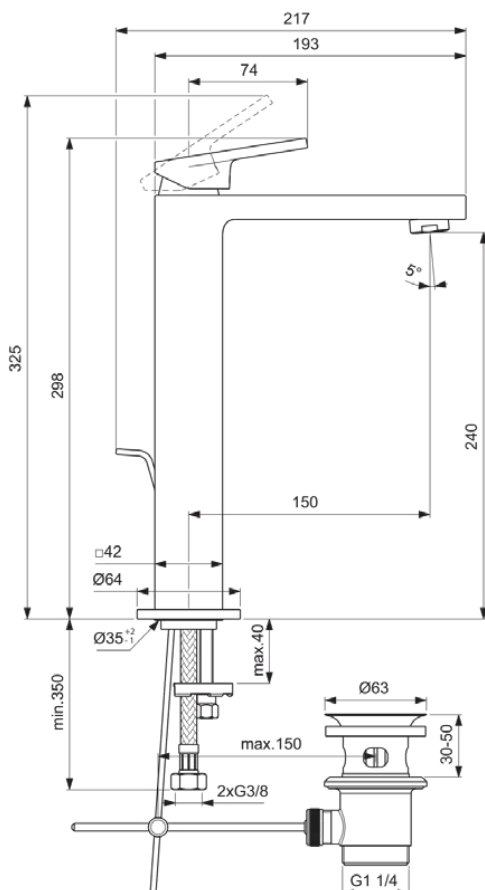

## BD506A5

EXTRA | Wastafelmengkraan 64x217x298 mm, 150 mm sprong uitloop in magnetic grey afwerking, 5 l/min (3 bar), met waste | EasyFix, Ecoflow, FirmaFlow, PVD technologie

### Algemene informatie

Productcategorie:	Wastafelmengkranen
Producttype:	Wastafelmengkraan
Merk:	Ideal Standard
Collectie:	EXTRA
Ontwerper:	Palomba Serafini Associati
Colour:	A5 - Magnetic Grey
Afwerking van het oppervlak:	satijn
Hoogte (mm):	298
Breedte (mm):	64
Lengte / sprong (mm):	217
Bevestigingswijze:	EasyFix
Nettogewicht (kg):	2.63
EAN-code:	3800861112105