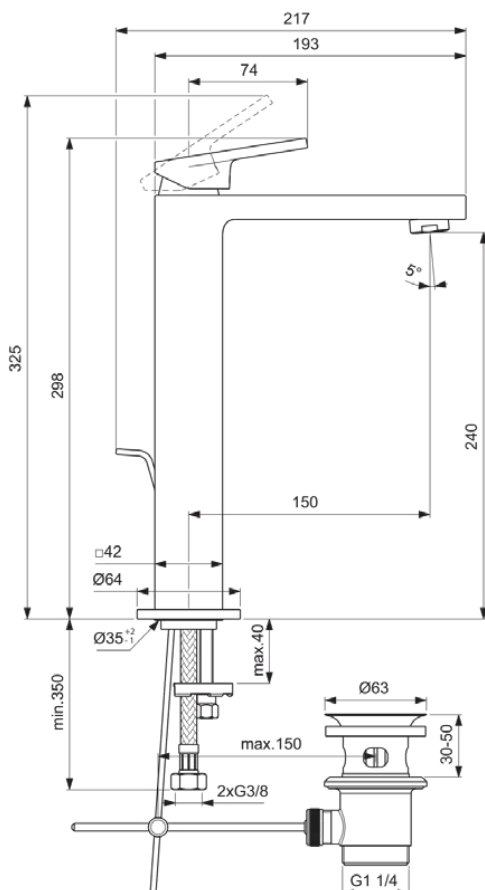

## BD506AA

EXTRA | Wastafelmengkraan 64x217x298 mm, 150 mm sprong uitloop in chroom afwerking, 5 l/min (3 bar), met waste | EasyFix, Ecoflow, FirmaFlow, SmartShine

### Algemene informatie

Productcategorie:	Wastafelmengkranen
Producttype:	Wastafelmengkraan
Merk:	Ideal Standard
Collectie:	EXTRA
Ontwerper:	Palomba Serafini Associati
Colour:	AA - Chroom
Afwerking van het oppervlak:	glanzend
Hoogte (mm):	298
Breedte (mm):	64
Lengte / sprong (mm):	217
Bevestigingswijze:	EasyFix
Nettogewicht (kg):	2.63
EAN-code:	3800861111320