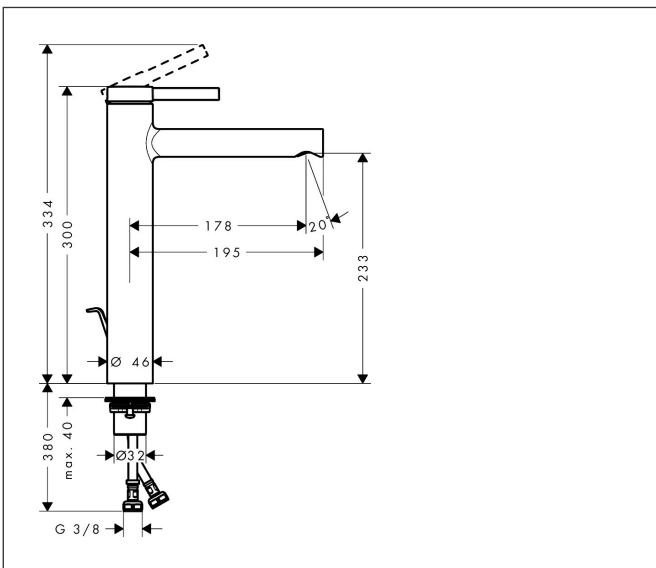

Merk	hansgrohe
Artikelnaam	Zesis S ééngreeps wastafelmengkraan 230 CoolStart voor waskom met trekwaste
Art.nr.	74730670
Oppervlakte	Mat zwart
Netto prijs	265,17 EUR

Product foto

Kenmerken

- ComfortZone: 230
- voorsprong uitloop 178 mm
- uitloophoogte: 233 mm
- greepvariant: Met pingreep
- vaste uitloop
- straalsoort: normale straal
- maximale doorstroomhoeveelheid bij 3 bar: 4 l/min
- keramisch kardoes
- materiaal afvoergarnituur: synthetisch
- koud water met de greep in de middenpositie, bespaart energie en kosten
- inclusief extra lange hefboomarm 340 mm
- EU taxonomie: max 6l/min - draagt substantieel bij aan duurzaamheid

Maat tekeningen

Technologie

Merk	hansgrohe
Artikelnaam	Zesis S ééngreeps wastafelmengkraan 230 CoolStart voor waskom met trekwaste
Art.nr.	74730670
Oppervlakte	Mat zwart
Netto prijs	265,17 EUR

Explosietekening voor bouwjaar: >01/25

Merk	hansgrohe
Artikelnaam	Zesis S ééngreeps wastafelmengkraan 230 CoolStart voor waskom met trekwaste
Art.nr.	74730670
Oppervlakte	Mat zwart
Netto prijs	265,17 EUR

Onderdelen voor bouwjaar: >01/25

Pos	Beschrijving	Art.nr.	Prijs
1	greep	87868670	12,70
2	greepstop	94440610	3,00
3	inbusschroef M5x8	92851000	3,00
4	rozet	94027670	30,60
5	spanschroef	87870000	
6	O-ring 35x1,5	92114000	4,80
7	O-Ring 32x2	98193000	3,00
8	kardoes compl.	93760000	78,40
9	dichting	93383000	10,40
10	kardoesadapter	95975000	7,70
11	O-ring 23x2	98398000	3,00
12	perlatorstraal	87869000	
13	montagesleutel	98987000	7,70
14	vlakdichting	98749000	4,80
15	schachtbevestigingsset compl. (Ø 32)	13961000	20,40
16	aansluitslang 450 mm M8x0,75 G3/8	97206000	25,70
17	O-ring 6,6x1,6	93019000	3,00
18	trekstang	96657670	15,60
a	afvoergarnituur	92168670	49,10