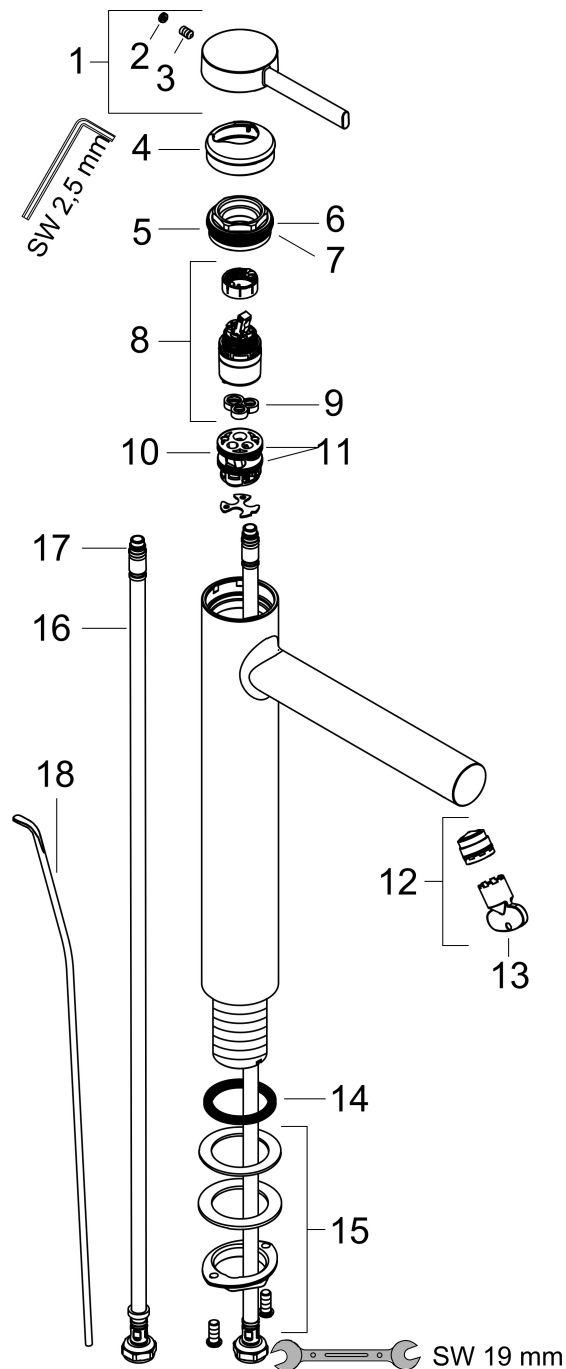

Merk	hansgrohe
Artikelnaam	Zesis S ééngreeps wastafelmengkraan 230 CoolStart voor waskom met trekwaste
Art.nr.	74730670
Oppervlakte	Mat zwart
Netto prijs	265,17 EUR

Product foto

Kenmerken

- ComfortZone: 230
- voorsprong uitloop 178 mm
- uitloophoogte: 233 mm
- greepvariant: Met pingreep
- vaste uitloop
- straalsoort: normale straal
- maximale doorstroomhoeveelheid bij 3 bar: 4 l/min
- keramisch kardoes
- materiaal afvoergarnituur: synthetisch
- koud water met de greep in de middenpositie, bespaart energie en kosten
- inclusief extra lange hefboomarm 340 mm
- EU taxonomie: max 6l/min - draagt substantieel bij aan duurzaamheid

Maat tekeningen

Technologie

Merk	hansgrohe
Artikelnaam	Zesis S ééngreeps wastafelmengkraan 230 CoolStart voor waskom met trekwaste
Art.nr.	74730670
Oppervlakte	Mat zwart
Netto prijs	265,17 EUR

Explosietekening voor bouwjaar: >01/25

Merk	hansgrohe
Artikelnaam	Zesis S ééngreeps wastafelmengkraan 230 CoolStart voor waskom met trekwaste
Art.nr.	74730670
Oppervlakte	Mat zwart
Netto prijs	265,17 EUR

Onderdelen voor bouwjaar: >01/25

Pos	Beschrijving	Art.nr.	Prijs
1	greep	87868670	12,70
2	greepstop	94440610	3,00
3	inbusschroef M5x8	92851000	3,00
4	rozet	94027670	30,60
5	spanschroef	87870000	
6	O-ring 35x1,5	92114000	4,80
7	O-Ring 32x2	98193000	3,00
8	kardoes compl.	93760000	78,40
9	dichting	93383000	10,40
10	kardoesadapter	95975000	7,70
11	O-ring 23x2	98398000	3,00
12	perlatorstraal	87869000	
13	montagesleutel	98987000	7,70
14	vlakdichting	98749000	4,80
15	schachtbevestigingsset compl. (Ø 32)	13961000	20,40
16	aansluitslang 450 mm M8x0,75 G3/8	97206000	25,70
17	O-ring 6,6x1,6	93019000	3,00
18	trekstang	96657670	15,60
a	afvoergarnituur	92168670	49,10