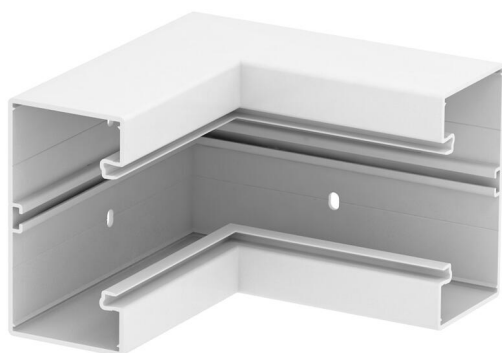

Technisch specificatieblad

Binnenhoek, voor wandgoot Rapid 80, type GKH-70130

Artikelnummer: 6114260

Binnenhoek van halogeenvrij PC/ABS voor richtingsverandering van de GKH wandgoten.

PC/ABS Polycarbonaat/acrylnitriël-butadieen-styrol

Stamgegevens

Artikelnummer	6114260
Type	GKH-I70130RW
Omschrijving 1	Binnenhoek halogeenvrij
Fabrikant	OBO
Dimensie	70x130
Kleur	zuiver wit; RAL 9010
Materiaal	Polycarbonaat/acrylnitriël-butadieen-styrol
Kleinste verkoop-eenheid	1
Eenheid van hoeveelheid	Stuk
Gewicht	90 kg
Eenheid gewicht	kg/100 st.
CO ₂ -voetafdruk (GWP) van wieg tot poort	4,8114 kg CO ₂ e / 1 Stuk

Technisch specificatieblad

Binnenhoek, voor wandgoot Rapid 80, type GKH-70130

Artikelnummer: 6114260

Afmetingen

Lengte	200 mm
Breedte	130 mm
Hoogte	70 mm

Technische gegevens

Aantal deksels	1
Uitvoering	Bodemdeel
Vorm	Symmetrisch
Voor kanaalbreedte	130 mm
Voor kanaalhoogte	70 mm
Halogeenvrij	ja
Kabelklem	nee
Kanaalverbinder	nee
Montagetype van deksels	intern
Montagegat in bodem	ja
Dekselbreedte	76,5 mm
Breedte bovenstuk 2	0 mm
Breedte bovenstuk 3	0 mm
Beschermingsgraad	IP 30
Beschermfolie	ja
Beschermingsgraad IK-code	IK08
Temperatuurbereik max.	90 °C
Temperatuurbereik min.	-15 °C
Hoekbereik max.	90 mm
Hoekbereik min.	90 mm