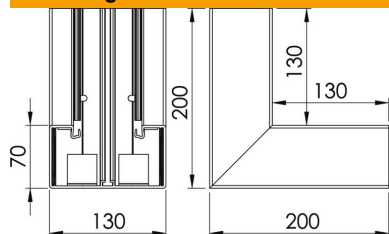

Stamgegevens

Artikelnummer	6114260
Type	GKH-I70130RW
Omschrijving 1	Binnenhoek halogeenvrij
Fabrikant	OBO
Dimensie	70x130
Kleur	zuiver wit; RAL 9010
Materiaal	Polycarbonaat/acrylnitriël-butadieen-styrol
Kleinste verkoop-eenheid	1
Eenheid van hoeveelheid	Stuk
Gewicht	90 kg
Eenheid gewicht	kg/100 st.
CO ₂ -voetafdruk (GWP) van wieg tot poort	4,8114 kg CO ₂ e / 1 Stuk

Technisch specificatieblad

Binnenhoek, voor wandgoot Rapid 80, type GKH-70130

Artikelnummer: 6114260

Afmetingen

Lengte	200 mm
Breedte	130 mm
Hoogte	70 mm

Technische gegevens

Aantal deksels	1
Uitvoering	Bodemdeel
Vorm	Symmetrisch
Voor kanaalbreedte	130 mm
Voor kanaalhoogte	70 mm
Halogeenvrij	ja
Kabelklem	nee
Kanaalverbinder	nee
Montagetype van deksels	intern
Montagegat in bodem	ja
Dekselbreedte	76,5 mm
Breedte bovenstuk 2	0 mm
Breedte bovenstuk 3	0 mm
Beschermingsgraad	IP 30
Beschermfolie	ja
Beschermingsgraad IK-code	IK08
Temperatuurbereik max.	90 °C
Temperatuurbereik min.	-15 °C
Hoekbereik max.	90 mm
Hoekbereik min.	90 mm