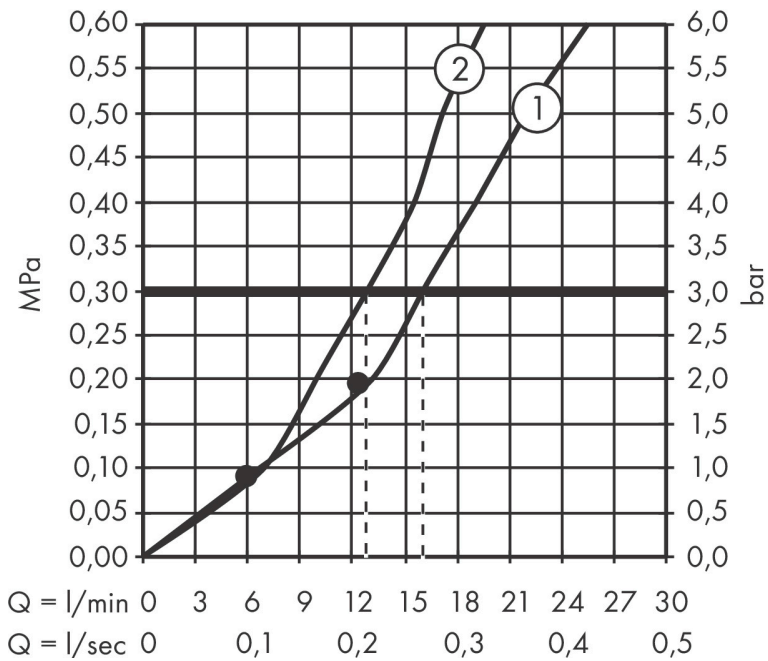

Certificaat

Merk hansgrohe
 Artikelnaam **Rainfinity** Showerpipe 360 1jet met ShowerTablet 350
 Art.nr. 26853700
 Oppervlakte mat wit
 Netto prijs 1.900,45 EUR

Stroomschema

1 Handdouche
 2 Hoofddouche

Merk	hansgrohe
Artikelnaam	Rainfinity Showerpipe 360 1jet met ShowerTablet 350
Art.nr.	26853700
Oppervlakte	mat wit
Netto prijs	1.900,45 EUR

Installatievoorbeelden

i Afmetingen kunnen variëren vanwege keramische toleranties die verband houden met het productieproces.

Merk hansgrohe
 Artikelnaam **Rainfinity** Showerpipe 360 1jet met ShowerTablet 350
 Art.nr. 26853700
 Oppervlakte mat wit
 Netto prijs 1.900,45 EUR

Explosietekening voor bouwjaar: >04/23

Merk hansgrohe
 Artikelnaam **Rainfinity** Showerpipe 360 1jet met ShowerTablet 350
 Art.nr. 26853700
 Oppervlakte mat wit
 Netto prijs 1.900,45 EUR

Onderdelen voor bouwjaar: >04/23