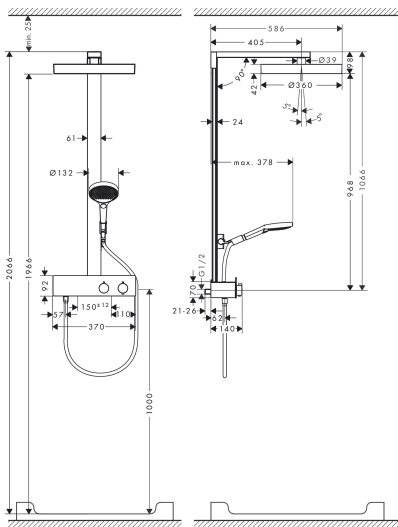

Certificaat

Merk hansgrohe
 Artikelnaam **Rainfinity** Showerpipe 360 1jet met ShowerTablet 350
 Art.nr. 26853700
 Oppervlakte mat wit
 Netto prijs 1.900,45 EUR

Stroomschema

1 Handdouche
 2 Hoofddouche

Merk	hansgrohe
Artikelnaam	Rainfinity Showerpipe 360 1jet met ShowerTablet 350
Art.nr.	26853700
Oppervlakte	mat wit
Netto prijs	1.900,45 EUR

Installatievoorbeelden

i Afmetingen kunnen variëren vanwege keramische toleranties die verband houden met het productieproces.

Merk hansgrohe
 Artikelnaam **Rainfinity** Showerpipe 360 1jet met ShowerTablet 350
 Art.nr. 26853700
 Oppervlakte mat wit
 Netto prijs 1.900,45 EUR

Explosietekening voor bouwjaar: >04/23

Merk hansgrohe
 Artikelnaam **Rainfinity** Showerpipe 360 1jet met ShowerTablet 350
 Art.nr. 26853700
 Oppervlakte mat wit
 Netto prijs 1.900,45 EUR

Onderdelen voor bouwjaar: >04/23