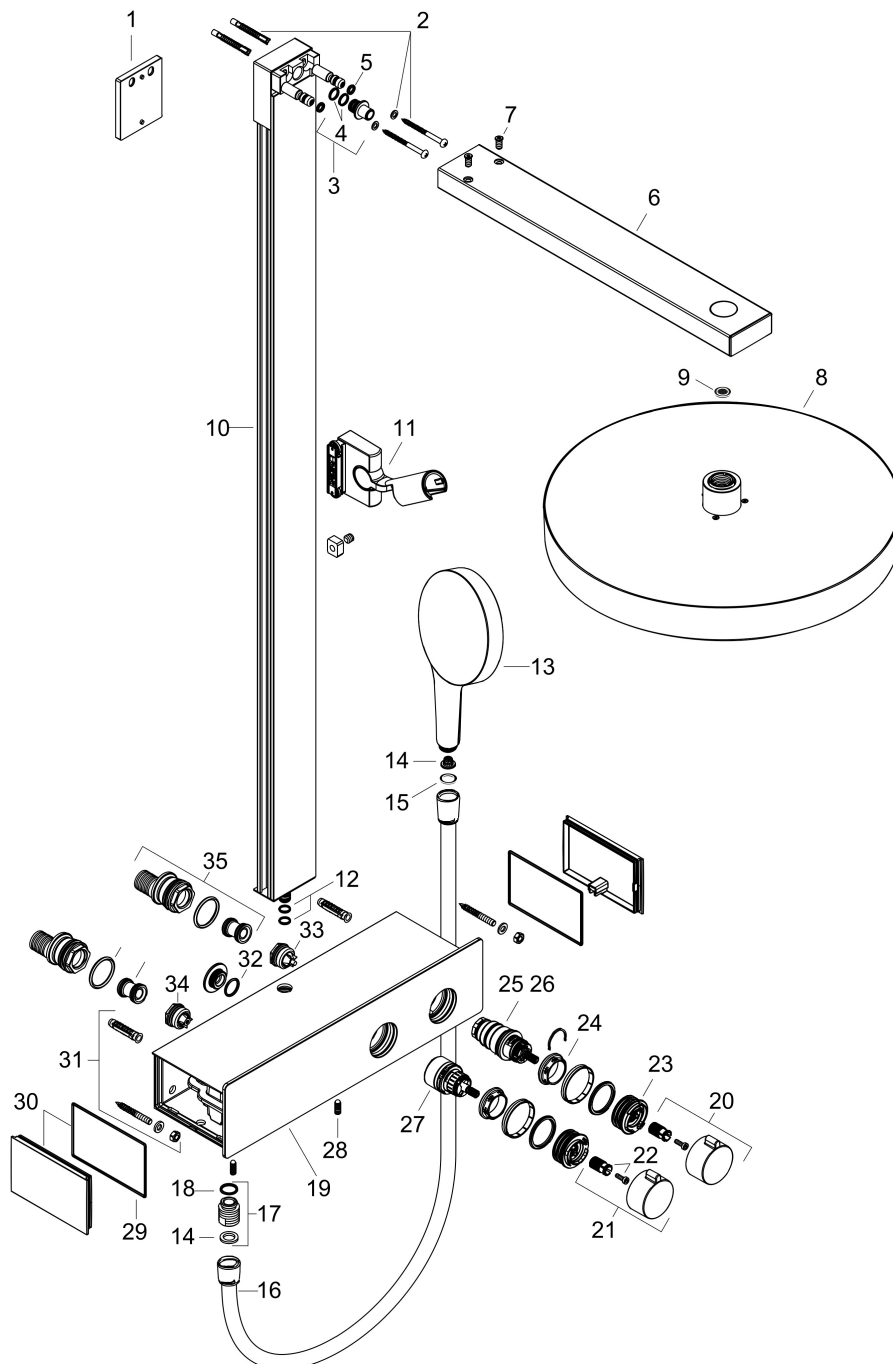

Certificaat

Merk hansgrohe
 Artikelnaam **Rainfinity** Showerpipe 360 1jet met ShowerTablet 350
 Art.nr. 26853700
 Oppervlakte mat wit
 Netto prijs 1.900,45 EUR

Stroomschema

1 Handdouche
 2 Hoofddouche

Merk	hansgrohe
Artikelnaam	Rainfinity Showerpipe 360 1jet met ShowerTablet 350
Art.nr.	26853700
Oppervlakte	mat wit
Netto prijs	1.900,45 EUR

Installatievoorbeelden

i Afmetingen kunnen variëren vanwege keramische toleranties die verband houden met het productieproces.

Merk hansgrohe
 Artikelnaam **Rainfinity** Showerpipe 360 1jet met ShowerTablet 350
 Art.nr. 26853700
 Oppervlakte mat wit
 Netto prijs 1.900,45 EUR

Explosietekening voor bouwjaar: >04/23

Merk hansgrohe
 Artikelnaam **Rainfinity** Showerpipe 360 1jet met ShowerTablet 350
 Art.nr. 26853700
 Oppervlakte mat wit
 Netto prijs 1.900,45 EUR

Onderdelen voor bouwjaar: >04/23