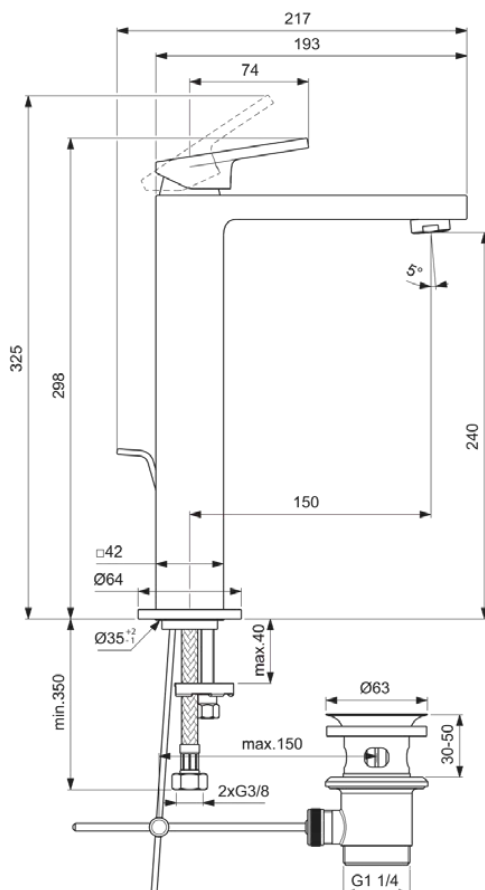

## BD506GN

EXTRA | Wastafelmengkraan 64x217x298 mm, 150 mm sprong uitloop in Silver Storm afwerking, 5 l/min (3 bar), met waste | EasyFix, Ecoflow, FirmaFlow, PVD technologie

### Algemene informatie

Productcategorie:	Wastafelmengkranen
Producttype:	Wastafelmengkraan
Merk:	Ideal Standard
Collectie:	EXTRA
Ontwerper:	Palomba Serafini Associati
Colour:	GN - Silver Storm
Afwerking van het oppervlak:	satijn
Hoogte (mm):	298
Breedte (mm):	64
Lengte / sprong (mm):	217
Bevestigingswijze:	EasyFix
Nettogewicht (kg):	2.63
EAN-code:	3800861112495