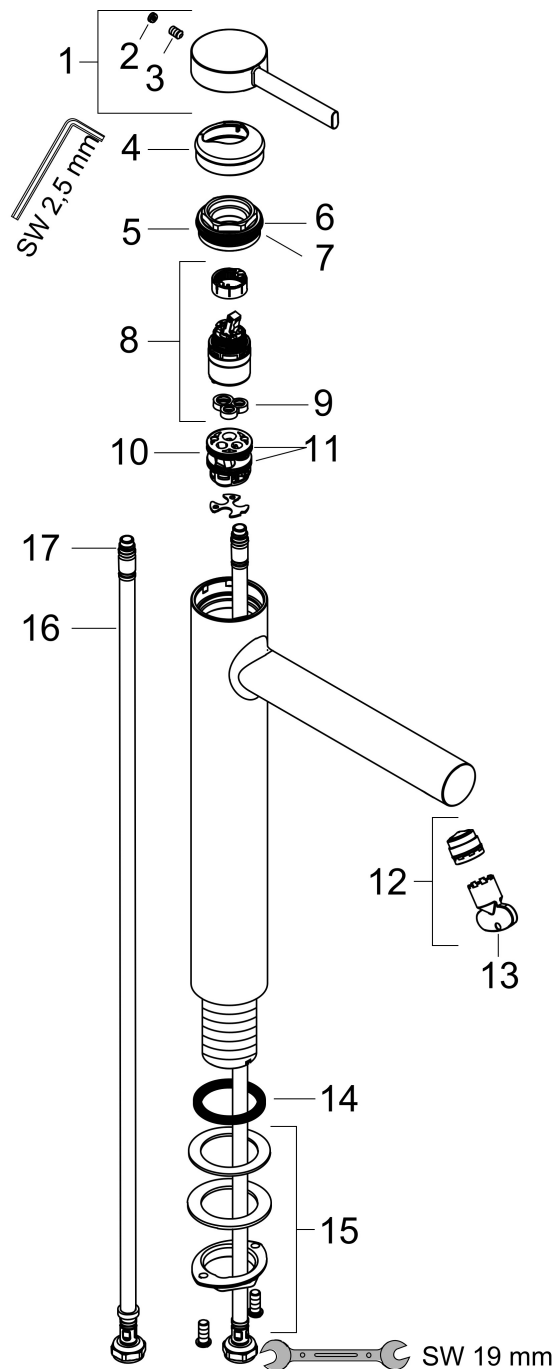

Merk	hansgrohe
Artikelnaam	Zesis S ééngreeps wastafelmengkraan 230 CoolStart voor waskom zonder afvoer
Art.nr.	74731000
Oppervlakte	chrom
Netto prijs	203,89 EUR

Product foto

Kenmerken

- ComfortZone: 230
- voorsprong uitloop 178 mm
- uitloophoogte: 233 mm
- greepvariant: Met pingreep
- vaste uitloop
- straalsoort: normale straal
- maximale doorstroomhoeveelheid bij 3 bar: 4 l/min
- keramisch kardoes
- koud water met de greep in de middenpositie, bespaart energie en kosten
- EU taxonomie: max 6l/min - draagt substantieel bij aan duurzaamheid

Maat tekeningen

Technologie

Certificaat

Merk	hansgrohe
Artikelnaam	Zesis S ééngreeps wastafelmengkraan 230 CoolStart voor waskom zonder afvoer
Art.nr.	74731000
Oppervlakte	chrom
Netto prijs	203,89 EUR

Stroomschema

Merk	hansgrohe
Artikelnaam	Zesis S ééngreeps wastafelmengkraan 230 CoolStart voor waskom zonder afvoer
Art.nr.	74731000
Oppervlakte	chrom
Netto prijs	203,89 EUR

Explosietekening voor bouwjaar: >01/25

Merk	hansgrohe
Artikelnaam	Zesis S ééngreeps wastafelmengkraan 230 CoolStart voor waskom zonder afvoer
Art.nr.	74731000
Oppervlakte	chrom
Netto prijs	203,89 EUR

Onderdelen voor bouwjaar: >01/25

Pos	Beschrijving	Art.nr.	Prijs
1	greep	87868000	12,70
2	greepstop	94440460	3,00
3	inbusschroef M5x8	92851000	3,00
4	rozet	94027000	20,40
5	spanschroef	87870000	
6	O-ring 35x1,5	92114000	4,80
7	O-Ring 32x2	98193000	3,00
8	kardoes compl.	93760000	78,40
9	dichting	93383000	10,40
10	kardoesadapter	95975000	7,70
11	O-ring 23x2	98398000	3,00
12	perlatorstraal	87869000	
13	montagesleutel	98987000	7,70
14	vlakdichting	98749000	4,80
15	schachtbevestigingsset compl. (Ø 32)	13961000	20,40
16	aansluitslang 450 mm M8x0,75 G3/8	97206000	25,70
17	O-ring 6,6x1,6	93019000	3,00