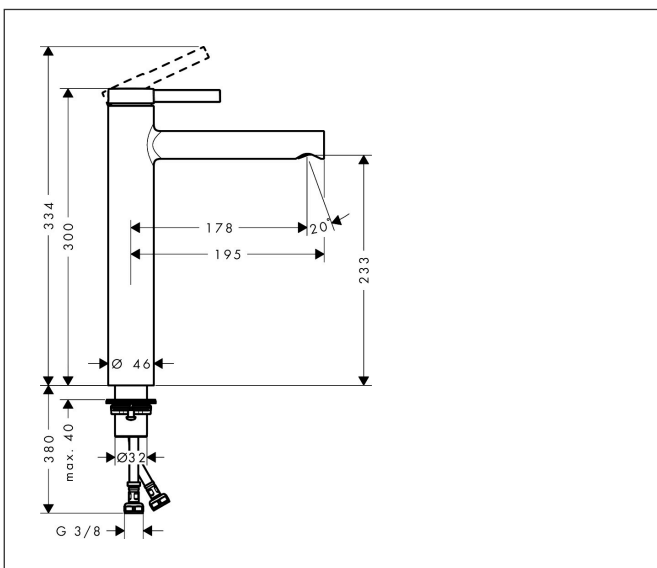

Merk	hansgrohe
Artikelnaam	Zesis S ééngreeps wastafelmengkraan 230 CoolStart voor waskom zonder afvoer
Art.nr.	74731000
Oppervlakte	chrom
Netto prijs	203,89 EUR

Product foto

Kenmerken

- ComfortZone: 230
- voorsprong uitloop 178 mm
- uitloophoogte: 233 mm
- greepvariant: Met pingreep
- vaste uitloop
- straalsoort: normale straal
- maximale doorstroomhoeveelheid bij 3 bar: 4 l/min
- keramisch kardoes
- koud water met de greep in de middenpositie, bespaart energie en kosten
- EU taxonomie: max 6l/min - draagt substantieel bij aan duurzaamheid

Maat tekeningen

Technologie

Certificaat

Merk	hansgrohe
Artikelnaam	Zesis S ééngreeps wastafelmengkraan 230 CoolStart voor waskom zonder afvoer
Art.nr.	74731000
Oppervlakte	chrom
Netto prijs	203,89 EUR

Stroomschema

Merk	hansgrohe
Artikelnaam	Zesis S ééngreeps wastafelmengkraan 230 CoolStart voor waskom zonder afvoer
Art.nr.	74731000
Oppervlakte	chrom
Netto prijs	203,89 EUR

Explosietekening voor bouwjaar: >01/25

Merk	hansgrohe
Artikelnaam	Zesis S ééngreeps wastafelmengkraan 230 CoolStart voor waskom zonder afvoer
Art.nr.	74731000
Oppervlakte	chrom
Netto prijs	203,89 EUR

Onderdelen voor bouwjaar: >01/25

Pos	Beschrijving	Art.nr.	Prijs
1	greep	87868000	12,70
2	greepstop	94440460	3,00
3	inbusschroef M5x8	92851000	3,00
4	rozet	94027000	20,40
5	spanschroef	87870000	
6	O-ring 35x1,5	92114000	4,80
7	O-Ring 32x2	98193000	3,00
8	kardoes compl.	93760000	78,40
9	dichting	93383000	10,40
10	kardoesadapter	95975000	7,70
11	O-ring 23x2	98398000	3,00
12	perlatorstraal	87869000	
13	montagesleutel	98987000	7,70
14	vlakdichting	98749000	4,80
15	schachtbevestigingsset compl. (Ø 32)	13961000	20,40
16	aansluitslang 450 mm M8x0,75 G3/8	97206000	25,70
17	O-ring 6,6x1,6	93019000	3,00