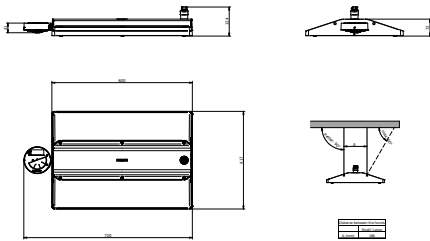

GentleSpace Gen4

Lumenbehoud (EN-IEC 62722-2-1) bij mediaan -
bruikbare levensduur van 50.000 uur

Lumenbehoud (EN-IEC 62722-2-1) bij mediaan L85
bruikbare levensduur van 100.000 uur

Productgegevens

Productnaam voor bestelling	BY581X 250S/840 SIA WB GC SI H4
Volledige productnaam	BY581X 250S/840 SIA WB GC SI H4
Full EOC	872016959394700
Bestelcode	8720169593947

Materiaalnr. (12NC)	910505102858
Lokale code	8720169593947
Numerator - Aantal per pak	1
EAN/UPC - product/behuizing	8720169593947
Numerator - Dozen per buitendoos	1
EAN/UPC - Case	8720169593947
Code productfamilie	BY580X [Gentlespace gen4 Interact]

Maatschets

BY581X suspended