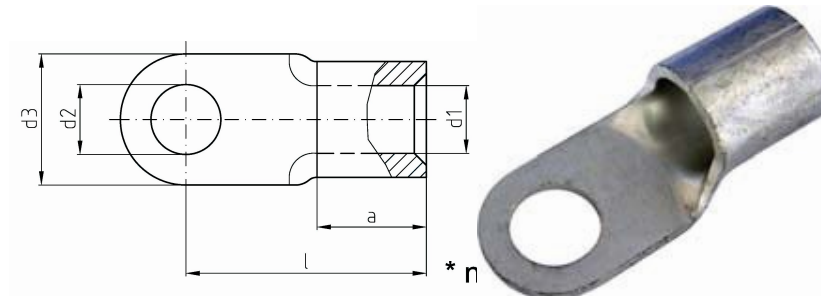

intercable

Datasheet Plaatkabelschoen DIN46234 4,0-6,0mm² M8

Artikelnummer	ICQ68
Doorsnede Kabel	4,0-6,0 mm ²
Gatmaat	M8
Materiaal	CU-HCP 99,95% vlgns DIN EN 13600
Afwerking	Galvanisch vertind

Maten:

D1	3.6mm
D3	14mm
D2	8.4mm
L	19mm
A	6mm
Gewicht	0.22 kg/100