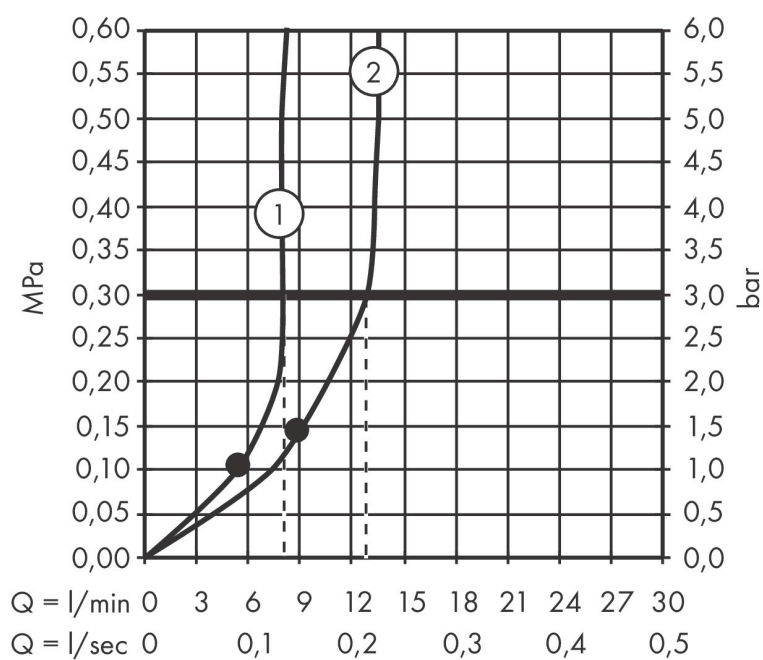

Merk	AXOR
Artikelnaam	AXOR One Showerpipe 280 1jet inbouw
Art.nr.	48790700
Oppervlakte	mat wit
Netto prijs	2.092,75 EUR

Product foto

Maat tekeningen

Kenmerken

- bestaat uit: hoofddouche, handdouche, schuifstuk, wandansluiting, doucheslang, douchestang
- hoofddouche AXOR One 280 1jet
- afmeting straalplaatoppervlak hoofddouche: 280 mm
- straalsoort hoofddouche: PowderRain en Rain in combinatie
- vereist een mengkraan voor 2 functies
- straalsoort handdouche: PowderRain
- maximale doorstroomhoeveelheid van handdouche bij 3 bar: 8,3 l/min
- maximale doorstroomhoeveelheid voor Showerpipe bij 3 bar: 12,7 l/min
- minimale bedrijfsdruk: 1,5 bar
- maximale bedrijfsdruk: 10 bar
- kogelgewricht: hoek hoofddouche verstelbaar
- hellingshoek van douchehouder kan continu worden aangepast
- diameter glijstang: 25 mm
- schuifstuk met hoogteverstelling
- draaibare douchearm

Technologie

Straalsoorten

Merk AXOR
Artikelnaam **AXOR One** Showerpipe 280 1jet inbouw
Art.nr. 48790700
Oppervlakte mat wit
Netto prijs 2.092,75 EUR

Benodigde onderdelen

Product foto	Artikelnaam	Art.nr.	Prijs
	AXOR inbouwdeel Showerpipe	48798180	186,84

Merk AXOR
Artikelnaam **AXOR One** Showerpipe 280 1jet inbouw
Art.nr. 48790700
Oppervlakte mat wit
Netto prijs 2.092,75 EUR

Stroomschema

1 Handdouche
2 Hoofddouche