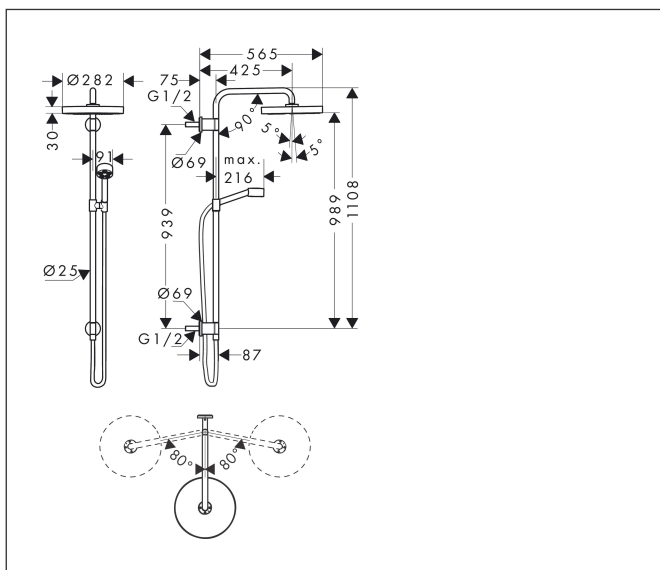

Merk	AXOR
Artikelnaam	AXOR One Showerpipe 280 1jet inbouw
Art.nr.	48790700
Oppervlakte	mat wit
Netto prijs	2.092,75 EUR

Product foto

Maat tekeningen

Kenmerken

- bestaat uit: hoofddouche, handdouche, schuifstuk, wandansluiting, doucheslang, douchestang
- hoofddouche AXOR One 280 1jet
- afmeting straalplaatoppervlak hoofddouche: 280 mm
- straalsoort hoofddouche: PowderRain en Rain in combinatie
- vereist een mengkraan voor 2 functies
- straalsoort handdouche: PowderRain
- maximale doorstroomhoeveelheid van handdouche bij 3 bar: 8,3 l/min
- maximale doorstroomhoeveelheid voor Showerpipe bij 3 bar: 12,7 l/min
- minimale bedrijfsdruk: 1,5 bar
- maximale bedrijfsdruk: 10 bar
- kogelgewricht: hoek hoofddouche verstelbaar
- hellingshoek van douchehouder kan continu worden aangepast
- diameter glijstang: 25 mm
- schuifstuk met hoogteverstelling
- draaibare douchearm

Technologie

Straalsoorten

Merk AXOR
Artikelnaam **AXOR One** Showerpipe 280 1jet inbouw
Art.nr. 48790700
Oppervlakte mat wit
Netto prijs 2.092,75 EUR

Benodigde onderdelen

Product foto	Artikelnaam	Art.nr.	Prijs
	AXOR inbouwdeel Showerpipe	48798180	186,84

Merk AXOR
Artikelnaam **AXOR One** Showerpipe 280 1jet inbouw
Art.nr. 48790700
Oppervlakte mat wit
Netto prijs 2.092,75 EUR

Stroomschema

1 Handdouche
2 Hoofddouche