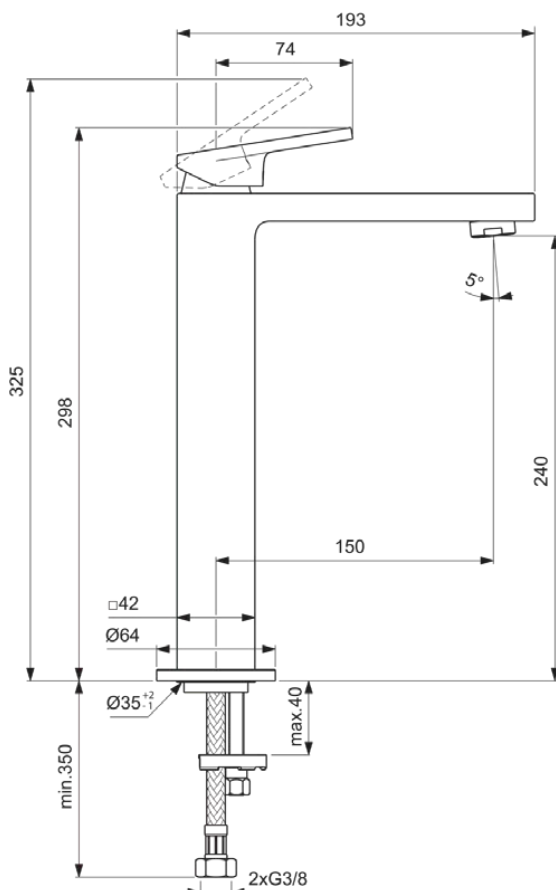

## BD507A2

EXTRA | Wastafelmengkraan 64x204x298 mm, 150 mm sprong uitloop in brushed gold afwerking, 5 l/min (3 bar), zonder waste | EasyFix, Ecoflow, FirmaFlow, PVD technologie

### Algemene informatie

Productcategorie:	Wastafelmengkranen
Producttype:	Wastafelmengkraan
Merk:	Ideal Standard
Collectie:	EXTRA
Ontwerper:	Palomba Serafini Associati
Colour:	A2 - Brushed Gold
Afwerking van het oppervlak:	satijn
Hoogte (mm):	298
Breedte (mm):	64
Lengte / sprong (mm):	204
Bevestigingswijze:	EasyFix
Nettogewicht (kg):	2.26
EAN-code:	3800861111726