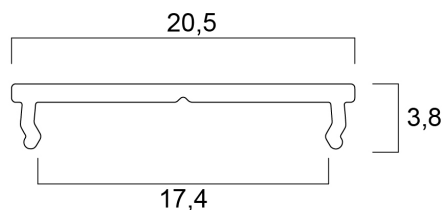

Profiel HO opbouw 16 (20x4) ruw aluminium 3m

Artikelnummer 0022613

SYLVANIA

PRO

CE UK
CA

De eenvoudigste installatie van een LED-strip. Dit ruwe aluminium profiel met een lengte van 3000 mm verbetert de hechting van de LED-strip met een zeer plat ontwerp (hoogte 3,8 mm). Het is te gebruiken zonder afdekking met een maximale LED strip breedte van 16mm. Extra accessoires moeten apart worden besteld.

Technische gegevens

Afmetingen (mm)

Fotometrie

Profiel HO opbouw 16 (20x4) ruw aluminium 3m

Artikelnummer 0022613

SYLVANIA

Algemene gegevens

Productnaam	Profiel HO opbouw 16 (20x4) ruw aluminium 3m
Technologie	Non - Electrical Device
Type accessoire	Mounting, Decorative
Behuizing	Aluminium
Algemene toepassing	Winkel
ETIM klasse	EC002557
Garantie	3 jaar

Fysieke gegevens

Kleur behuizing	Zilver
Lengte (mm)	3000
Breedte (mm)	20.5
Hoogte (mm)	3.8
Gewicht (kg)	0.01

Verpakkingen

EAN code	5410288226132
Enkele lengte verpakking (cm)	300.0
Enkele breedte verpakking (cm)	1.6
Hoogte eenheidsverpakking (cm)	2.0
DUN14 (inner)	05410288226132
Eenheden per omdoos	100
Lengte omdoos (cm)	305.0
Breedte omdoos (cm)	16.0
Diepte omdoos (cm)	16.0