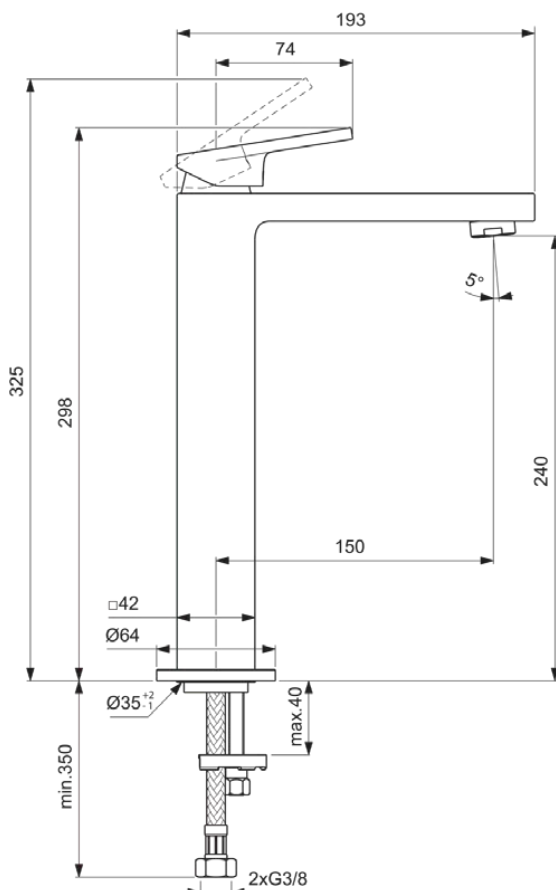

EXTRA

BD507A5

EXTRA | Wastafelmengkraan 64x204x298 mm, 150 mm sprong uitloop in magnetic grey afwerking, 5 l/min (3 bar), zonder waste | EasyFix, Ecoflow, FirmaFlow, PVD technologie

Afbeelding & technische tekening

Algemene informatie

Productcategorie:	Wastafelmengkranen
Producttype:	Wastafelmengkraan
Merk:	Ideal Standard
Collectie:	EXTRA
Ontwerper:	Palomba Serafini Associati
Colour:	A5 - Magnetic Grey
Afwerking van het oppervlak:	satijn
Hoogte (mm):	298
Breedte (mm):	64
Lengte / sprong (mm):	204
Bevestigingswijze:	EasyFix
Nettogewicht (kg):	2.26
EAN-code:	3800861112112

EXTRA

BD507A5

EXTRA | Wastafelmengkraan 64x204x298 mm, 150 mm sprong uitloop in magnetic grey afwerking, 5 l/min (3 bar), zonder waste | EasyFix, Ecoflow, FirmaFlow, PVD technologie

Product specificaties