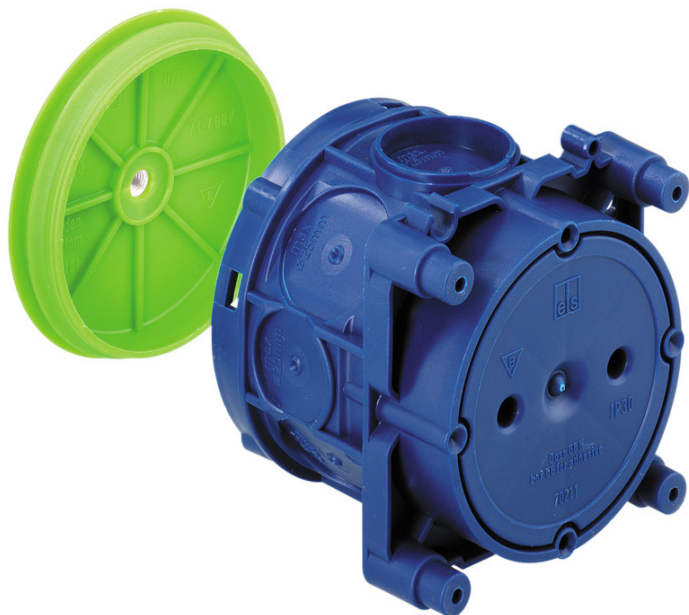

centraaldoos

### U 71 K DVD-2

centraaldoos

Artikelnummer: 97176601

Afmetingen: 71 x 71 x 79 mm

centraaldoos, 4 schroefbussen met schroefafstand 60 mm, met M5 schroefdraadbus (draagvermogen 10kg) voor het inbouwen van een plafondhaak, combineerbaar in de afstand 71 mm, volledig geïsoleerde kabeldoorvoer, geschikt voor alle bekistingsoorten en achterzijde bekisting, met beschermingsgraad IP30, nominale isolatiespanning: 400V AC, halogeenvrij