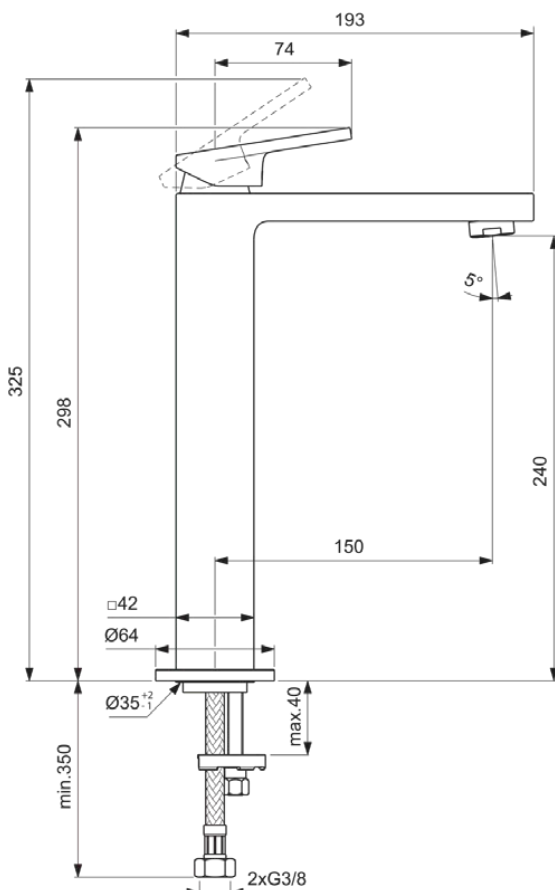

EXTRA

BD507AA

EXTRA | Wastafelmengkraan 64x204x298 mm, 150 mm sprong uitloop in chroom afwerking, 5 l/min (3 bar), zonder waste | EasyFix, Ecoflow, FirmaFlow, SmartShine

Afbeelding & technische tekening

Algemene informatie

Productcategorie:	Wastafelmengkranen
Producttype:	Wastafelmengkraan
Merk:	Ideal Standard
Collectie:	EXTRA
Ontwerper:	Palomba Serafini Associati
Colour:	AA - Chroom
Afwerking van het oppervlak:	glanzend
Hoogte (mm):	298
Breedte (mm):	64
Lengte / sprong (mm):	204
Bevestigingswijze:	EasyFix
Nettogewicht (kg):	2.26
EAN-code:	3800861111337