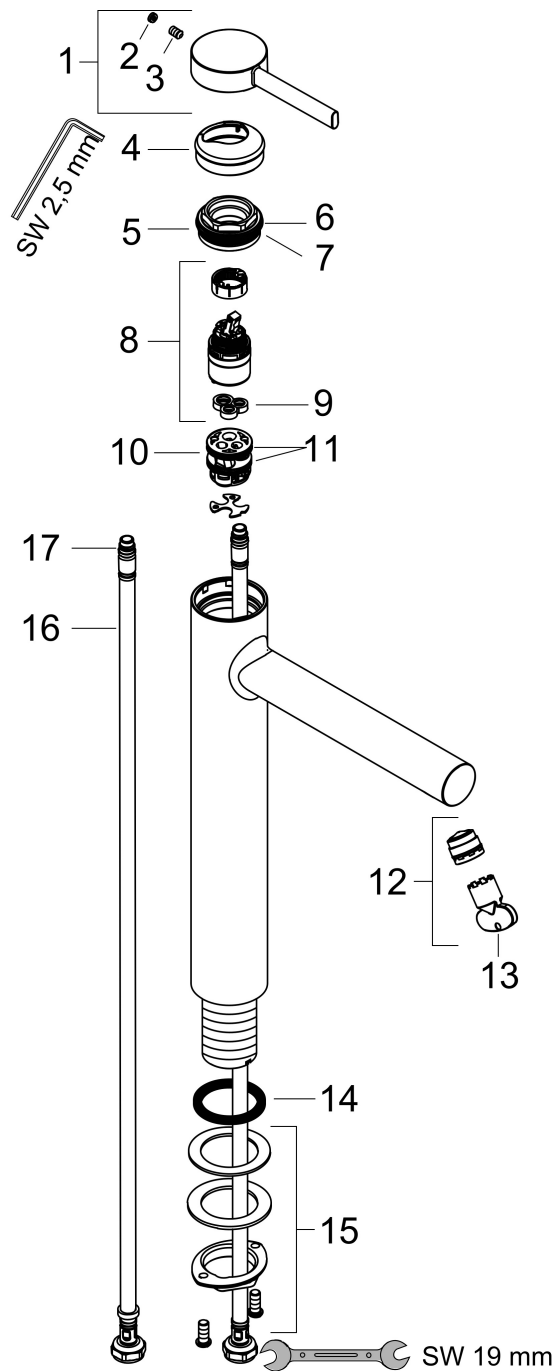

Merk	hansgrohe
Artikelnaam	Zesis S ééngreeps wastafelmengkraan 230 CoolStart voor waskom met Push Open afvoer
Art.nr.	74732000
Oppervlakte	chrom
Netto prijs	212,09 EUR

Product foto

Kenmerken

- ComfortZone: 230
- voorsprong uitloop 178 mm
- uitloophoogte: 233 mm
- greepvariant: Met pingreep
- vaste uitloop
- straalsoort: normale straal
- maximale doorstroomhoeveelheid bij 3 bar: 4 l/min
- keramisch kardoes
- pop-up afvoergarnituur G 1 ¼
- materiaal afvoergarnituur: synthetisch
- koud water met de greep in de middenpositie, bespaart energie en kosten
- EU taxonomie: max 6l/min - draagt substantieel bij aan duurzaamheid

Maat tekeningen

Technologie

Certificaat

Merk: hansgrohe
 Artikelnaam: **Zesis S** ééngreeps wastafelmengkraan 230 CoolStart voor waskom met Push Open afvoer
 Art.nr.: 74732000
 Oppervlakte: chroom
 Netto prijs: 212,09 EUR

Stroomschema

Merk	hansgrohe
Artikelnaam	Zesis S ééngreeps wastafelmengkraan 230 CoolStart voor waskom met Push Open afvoer
Art.nr.	74732000
Oppervlakte	chrom
Netto prijs	212,09 EUR

Explosietekening voor bouwjaar: >01/25

Merk	hansgrohe
Artikelnaam	Zesis S ééngreeps wastafelmengkraan 230 CoolStart voor waskom met Push Open afvoer
Art.nr.	74732000
Oppervlakte	chrom
Netto prijs	212,09 EUR

Onderdelen voor bouwjaar: >01/25

Pos	Beschrijving	Art.nr.	Prijs
1	greep	87868000	12,70
2	greepstop	94440460	3,00
3	inbusschroef M5x8	92851000	3,00
4	rozet	94027670	30,60
5	spanschroef	87870000	
6	O-ring 35x1,5	92114000	4,80
7	O-Ring 32x2	98193000	3,00
8	kardoes compl.	93760000	78,40
9	dichting	93383000	10,40
10	kardoesadapter	95975000	7,70
11	O-ring 23x2	98398000	3,00
12	perlatorstraal	87869000	
13	montagesleutel	98987000	7,70
14	vlakdichting	98749000	4,80
15	schachtbevestigingsset compl. (Ø 32)	13961000	20,40
16	aansluitslang 450 mm M8x0,75 G3/8	97206000	25,70
17	O-ring 6,6x1,6	93019000	3,00
a	Afvoerplug Push-Open	50105000	25,79