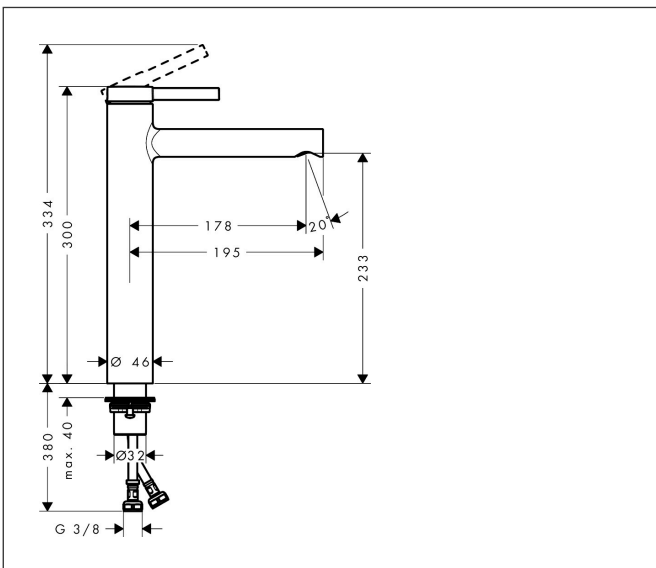

Merk	hansgrohe
Artikelnaam	Zesis S ééngreeps wastafelmengkraan 230 CoolStart voor waskom met Push Open afvoer
Art.nr.	74732000
Oppervlakte	chrom
Netto prijs	212,09 EUR

Product foto

Kenmerken

- ComfortZone: 230
- voorsprong uitloop 178 mm
- uitloophoogte: 233 mm
- greepvariant: Met pingreep
- vaste uitloop
- straalsoort: normale straal
- maximale doorstroomhoeveelheid bij 3 bar: 4 l/min
- keramisch kardoes
- pop-up afvoergarnituur G 1 ¼
- materiaal afvoergarnituur: synthetisch
- koud water met de greep in de middenpositie, bespaart energie en kosten
- EU taxonomie: max 6l/min - draagt substantieel bij aan duurzaamheid

Maat tekeningen

Technologie

Certificaat

Merk: hansgrohe
 Artikelnaam: **Zesis S** ééngreeps wastafelmengkraan 230 CoolStart voor waskom met Push Open afvoer
 Art.nr.: 74732000
 Oppervlakte: chroom
 Netto prijs: 212,09 EUR

Stroomschema

Merk	hansgrohe
Artikelnaam	Zesis S ééngreeps wastafelmengkraan 230 CoolStart voor waskom met Push Open afvoer
Art.nr.	74732000
Oppervlakte	chrom
Netto prijs	212,09 EUR

Explosietekening voor bouwjaar: >01/25

Merk	hansgrohe
Artikelnaam	Zesis S ééngreeps wastafelmengkraan 230 CoolStart voor waskom met Push Open afvoer
Art.nr.	74732000
Oppervlakte	chrom
Netto prijs	212,09 EUR

Onderdelen voor bouwjaar: >01/25

Pos	Beschrijving	Art.nr.	Prijs
1	greep	87868000	12,70
2	greepstop	94440460	3,00
3	inbusschroef M5x8	92851000	3,00
4	rozet	94027670	30,60
5	spanschroef	87870000	
6	O-ring 35x1,5	92114000	4,80
7	O-Ring 32x2	98193000	3,00
8	kardoes compl.	93760000	78,40
9	dichting	93383000	10,40
10	kardoesadapter	95975000	7,70
11	O-ring 23x2	98398000	3,00
12	perlatorstraal	87869000	
13	montagesleutel	98987000	7,70
14	vlakdichting	98749000	4,80
15	schachtbevestigingsset compl. (Ø 32)	13961000	20,40
16	aansluitslang 450 mm M8x0,75 G3/8	97206000	25,70
17	O-ring 6,6x1,6	93019000	3,00
a	Afvoerplug Push-Open	50105000	25,79