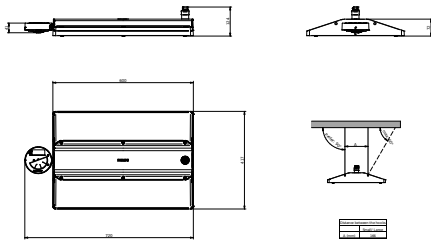

GentleSpace Gen4

Lumenbehoud (EN-IEC 62722-2-1) bij mediaan -
bruikbare levensduur van 50.000 uur

Lumenbehoud (EN-IEC 62722-2-1) bij mediaan L85
bruikbare levensduur van 100.000 uur

Productgegevens

Productnaam voor bestelling	BY581X 350S/840 SIA WB GC SI H4
Volledige productnaam	BY581X 350S/840 SIA WB GC SI H4
Full EOC	872016959395400
Bestelcode	8720169593954

Materiaalnr. (12NC)	910505102859
Lokale code	8720169593954
Numerator - Aantal per pak	1
EAN/UPC - product/behuizing	8720169593954
Numerator - Dozen per buitendoos	1
EAN/UPC - Case	8720169593954
Code productfamilie	BY581X [Gentlespace gen4 Interact]

Maatschets

BY581X suspended