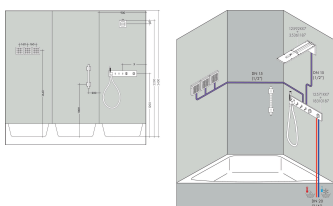

Merk	AXOR
Artikelnaam	AXOR ShowerComposition schouderdouche 110/110 1jet
Art.nr.	12596000
Oppervlakte	chrom
Netto prijs	481,81 EUR

Installatievoorbeelden

i Afmetingen kunnen variëren vanwege keramische toleranties die verband houden met het productieproces.