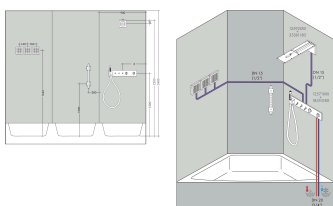

Merk	AXOR
Artikelnaam	AXOR ShowerComposition schouderdouche 110/110 1jet
Art.nr.	12596000
Oppervlakte	chrom
Netto prijs	481,81 EUR

Installatievoorbeelden

i Afmetingen kunnen variëren vanwege keramische toleranties die verband houden met het productieproces.