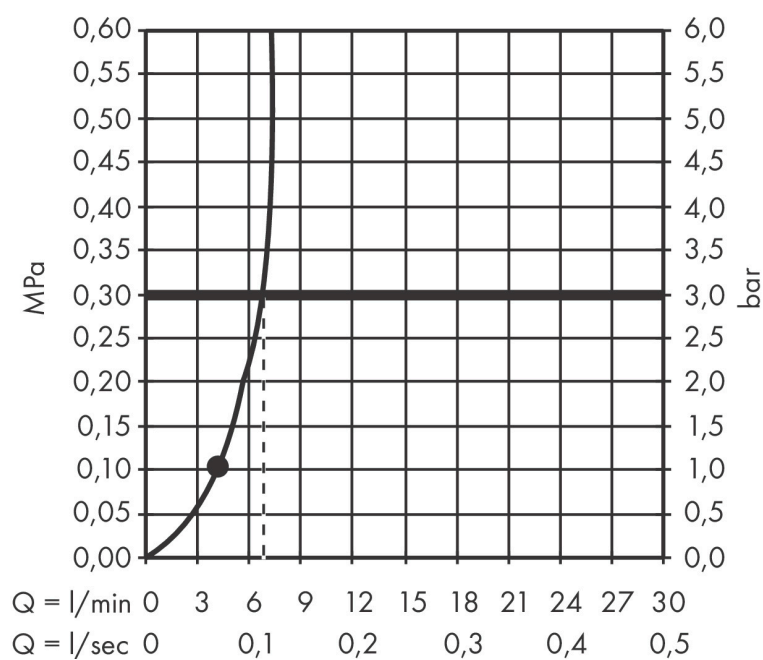

Merk AXOR
Artikelnaam **AXOR ShowerComposition** schouderdouche 110/110 1jet
Art.nr. 12596000
Oppervlakte chroom
Netto prijs 481,81 EUR

Stroomschema