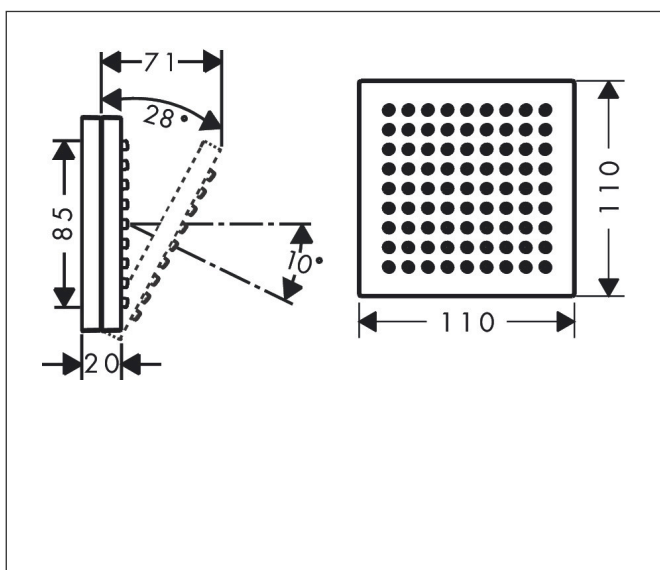

Merk	AXOR
Artikelnaam	AXOR ShowerComposition schouderdouche 110/110 1jet
Art.nr.	12596000
Oppervlakte	chromo
Netto prijs	481,81 EUR

Product foto

Kenmerken

- straalplaatoppervlak: 110 x 110 mm
- PowderRain
- hoek van de douche instelbaar (2 mogelijkheden)
- doorstroomhoeveelheid PowderRain-straal bij 3 bar: 6,8 l/min
- materiaal: metaal
- aansluiting: inbouwdeel
- EU taxonomie: max. 8l/min

Maat tekeningen

Technologie

Straalsoorten

Merk	AXOR
Artikelnaam	AXOR ShowerComposition schouderdouche 110/110 1jet
Art.nr.	12596000
Oppervlakte	chrom
Netto prijs	481,81 EUR

Benodigde onderdelen

Product foto	Artikelnaam	Art.nr.	Prijs
	AXOR inbouwdeel voor hoofddouche met douche-arm	35361180	416,87

Installatievoorbeelden

i Afmetingen kunnen variëren vanwege keramische toleranties die verband houden met het productieproces.