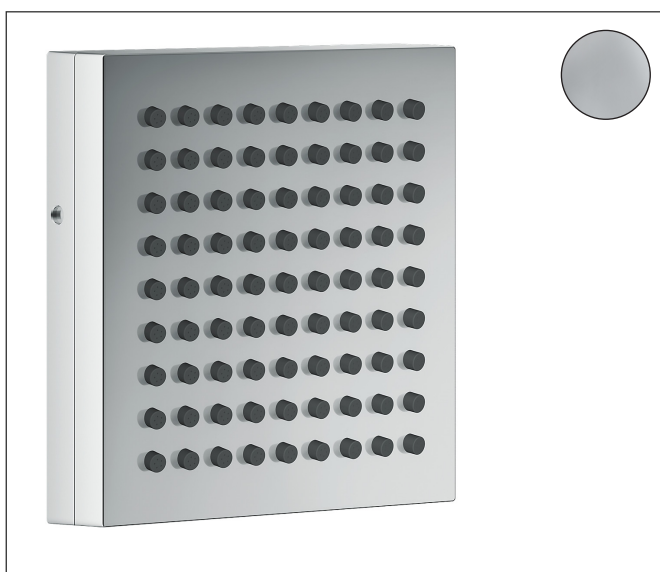

Merk	AXOR
Artikelnaam	AXOR ShowerComposition schouderdouche 110/110 1jet
Art.nr.	12596000
Oppervlakte	chromo
Netto prijs	481,81 EUR

Product foto

Kenmerken

- straalplaatoppervlak: 110 x 110 mm
- PowderRain
- hoek van de douche instelbaar (2 mogelijkheden)
- doorstroomhoeveelheid PowderRain-straal bij 3 bar: 6,8 l/min
- materiaal: metaal
- aansluiting: inbouwdeel
- EU taxonomie: max. 8l/min

Maat tekeningen

Technologie

Straalsoorten

Merk	AXOR
Artikelnaam	AXOR ShowerComposition schouderdouche 110/110 1jet
Art.nr.	12596000
Oppervlakte	chrom
Netto prijs	481,81 EUR

Benodigde onderdelen

Product foto	Artikelnaam	Art.nr.	Prijs
	AXOR inbouwdeel voor hoofddouche met douche-arm	35361180	416,87

Merk AXOR
Artikelnaam **AXOR ShowerComposition** schouderdouche 110/110 1jet
Art.nr. 12596000
Oppervlakte chroom
Netto prijs 481,81 EUR

Stroomschema

Merk	AXOR
Artikelnaam	AXOR ShowerComposition schouderdouche 110/110 1jet
Art.nr.	12596000
Oppervlakte	chrom
Netto prijs	481,81 EUR