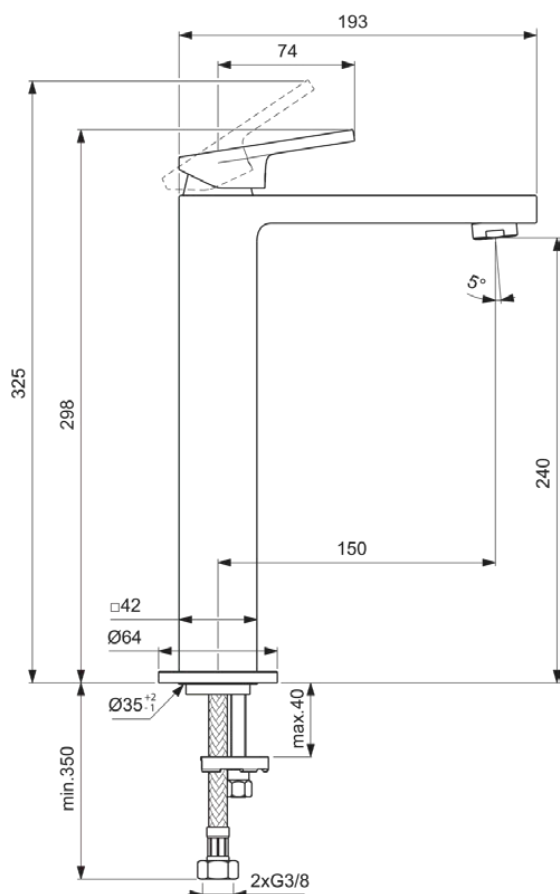

EXTRA

BD507GN

EXTRA | Wastafelmengkraan 64x204x298 mm, 150 mm sprong uitloop in Silver Storm afwerking, 5 l/min (3 bar), zonder waste | EasyFix, Ecoflow, FirmaFlow, PVD technologie

Afbeelding & technische tekening

Algemene informatie

Productcategorie:	Wastafelmengkranen
Producttype:	Wastafelmengkraan
Merk:	Ideal Standard
Collectie:	EXTRA
Ontwerper:	Palomba Serafini Associati
Colour:	GN - Silver Storm
Afwerking van het oppervlak:	satijn
Hoogte (mm):	298
Breedte (mm):	64
Lengte / sprong (mm):	204
Bevestigingswijze:	EasyFix
Nettogewicht (kg):	2.26
EAN-code:	3800861112501