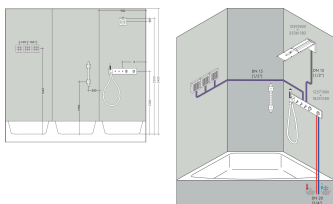

Merk	AXOR
Artikelnaam	AXOR ShowerComposition schouderdouche 110/110 1jet
Art.nr.	12596670
Oppervlakte	mat zwart
Netto prijs	674,53 EUR

Installatievoorbeelden

i Afmetingen kunnen variëren vanwege keramische toleranties die verband houden met het productieproces.