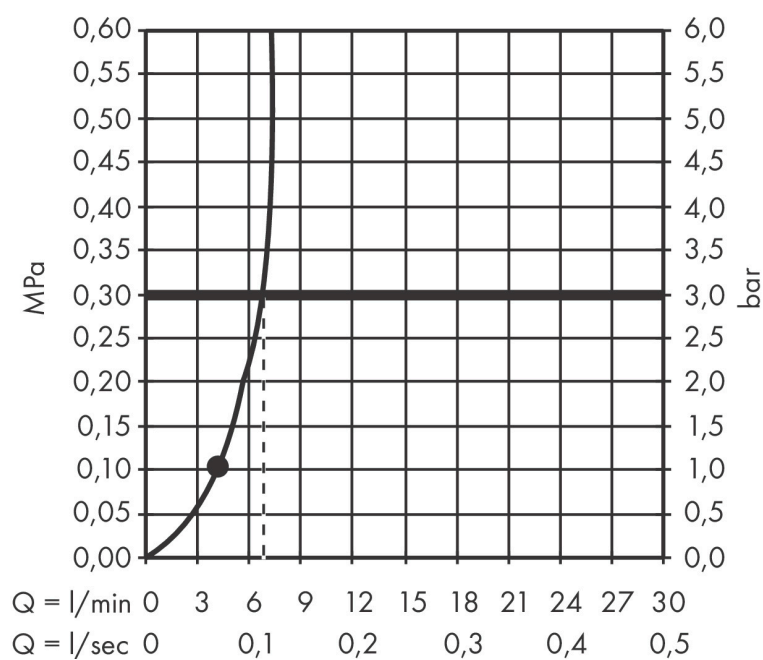

Merk AXOR
Artikelnaam **AXOR ShowerComposition** schouderdouche 110/110 1jet
Art.nr. 12596670
Oppervlakte mat zwart
Netto prijs 674,53 EUR

Stroomschema