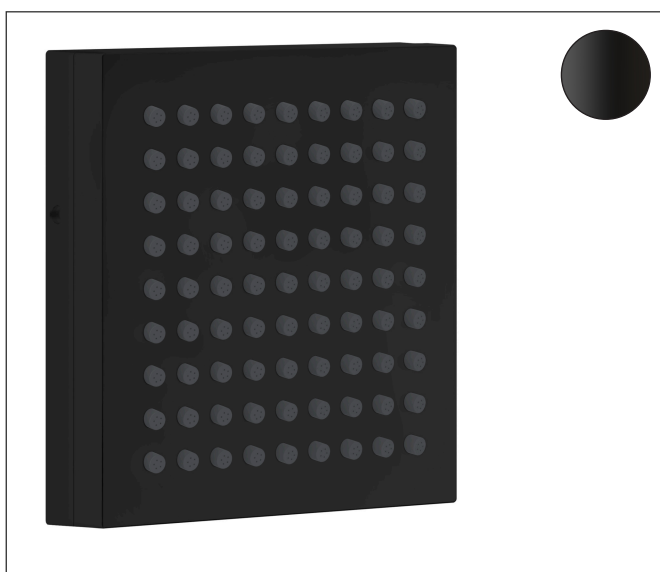

Merk AXOR  
Artikelnaam **AXOR ShowerComposition** schouderdouche 110/110 1jet  
Art.nr. 12596670  
Oppervlakte mat zwart  
Netto prijs 674,53 EUR

## Product foto

## Kenmerken

- straalplaatoppervlak: 110 x 110 mm
- PowderRain
- hoek van de douche instelbaar (2 mogelijkheden)
- doorstroomhoeveelheid PowderRain-straal bij 3 bar: 6,8 l/min
- materiaal: metaal
- aansluiting: inbouwdeel
- EU taxonomie: max. 8l/min

## Straalsoorten

Merk	AXOR
Artikelnaam	<b>AXOR ShowerComposition</b> schouderdouche 110/110 1jet
Art.nr.	12596670
Oppervlakte	mat zwart
Netto prijs	674,53 EUR