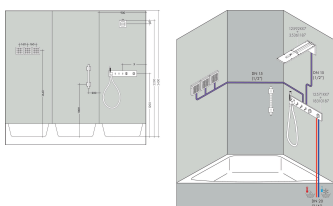

Merk	AXOR
Artikelnaam	AXOR ShowerComposition schouderdouche 110/110 1jet
Art.nr.	12596670
Oppervlakte	mat zwart
Netto prijs	674,53 EUR

Installatievoorbeelden

i Afmetingen kunnen variëren vanwege keramische toleranties die verband houden met het productieproces.