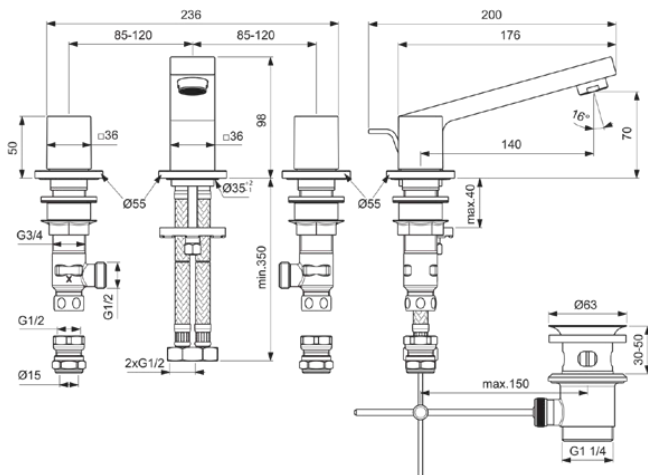

## BD508A2

EXTRA | Tweegreeps wastafelkraan 225x200x98 mm, 140 mm sprong uitloop in brushed gold afwerking, 5 l/min (3 bar), met waste | EasyFix, Ecoflow, PVD technologie

### Algemene informatie

Productcategorie:	Wastafelmengkranen
Producttype:	Tweegreeps wastafelkraan
Merk:	Ideal Standard
Collectie:	EXTRA
Ontwerper:	Palomba Serafini Associati
Colour:	A2 - Brushed Gold
Afwerking van het oppervlak:	satijn
Hoogte (mm):	98
Breedte (mm):	225
Lengte / sprong (mm):	200
Bevestigingswijze:	EasyFix
Nettogewicht (kg):	2.72
EAN-code:	3800861111733